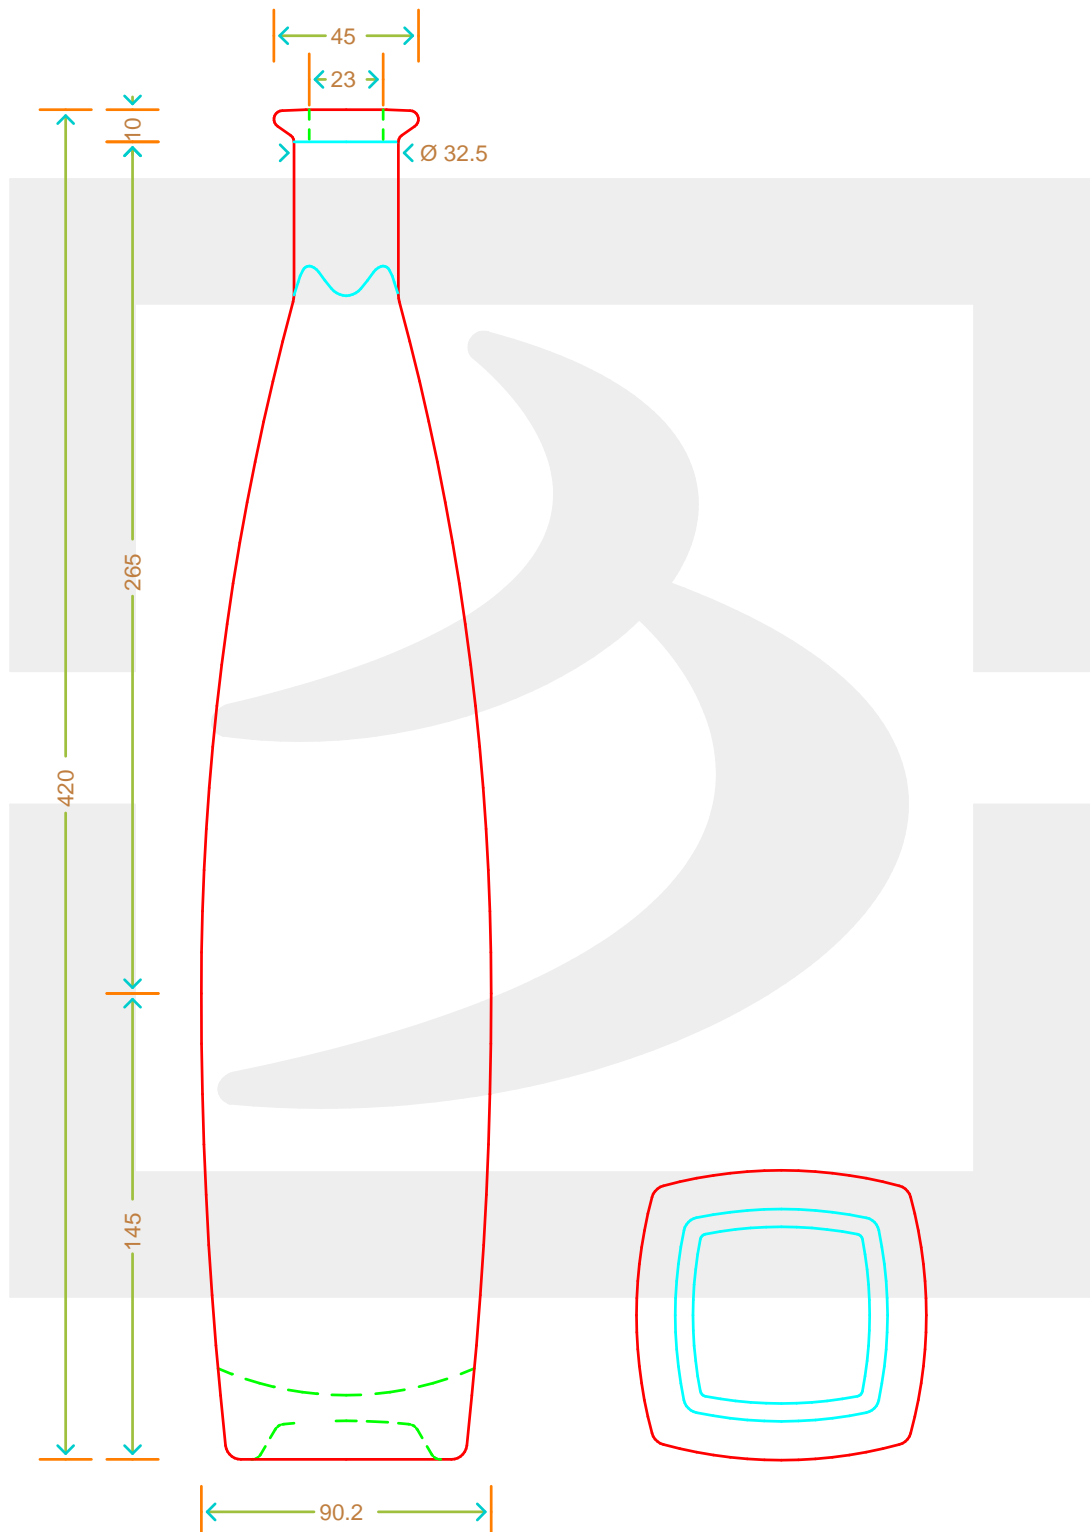

ARTICOLO / ITEM

BOT. LEGEND 1500 CARRE BP *

Colore : BIANCO
Color : BIANCO

bruni glass

berlinpackaging.eu

Il disegno è puramente indicativo e non vincolante - Berlin Packaging Italy S.p.A. non assume garanzia od obbligazione alcuna per l'utilizzo del presente disegno nè per le informazioni in esso riportate
This drawing is approximate and not binding - Berlin Packaging Italy S.p.A. does not assume any guarantee or obligation for use of this drawing or for information contained therein

Capacità R.B. (c.c.): Brimful capacity (c.c.):	1540	Peso vetro (gr): Glass weight (gr):	1200
Altezza tot. (mm): Total height (mm):	420	Bocca: Finish:	BOCCA PROFUMO
Diámetro corpo (mm): Body diameter (mm):	90.2	Min. foro passante (mm): Minimum through bore (mm):	
Resistenza a pressione (bar): Pressure resistance (bar):	-	Scala: Scale:	1:1

Per ulteriori informazioni tecniche contattare il referente commerciale
For full technical details please contact sales representative

COD. ARTICOLO / ITEM CODE
10441D1

Data ultimo aggiornamento / Last update: 29/11/2021
Origine / Source: 10441