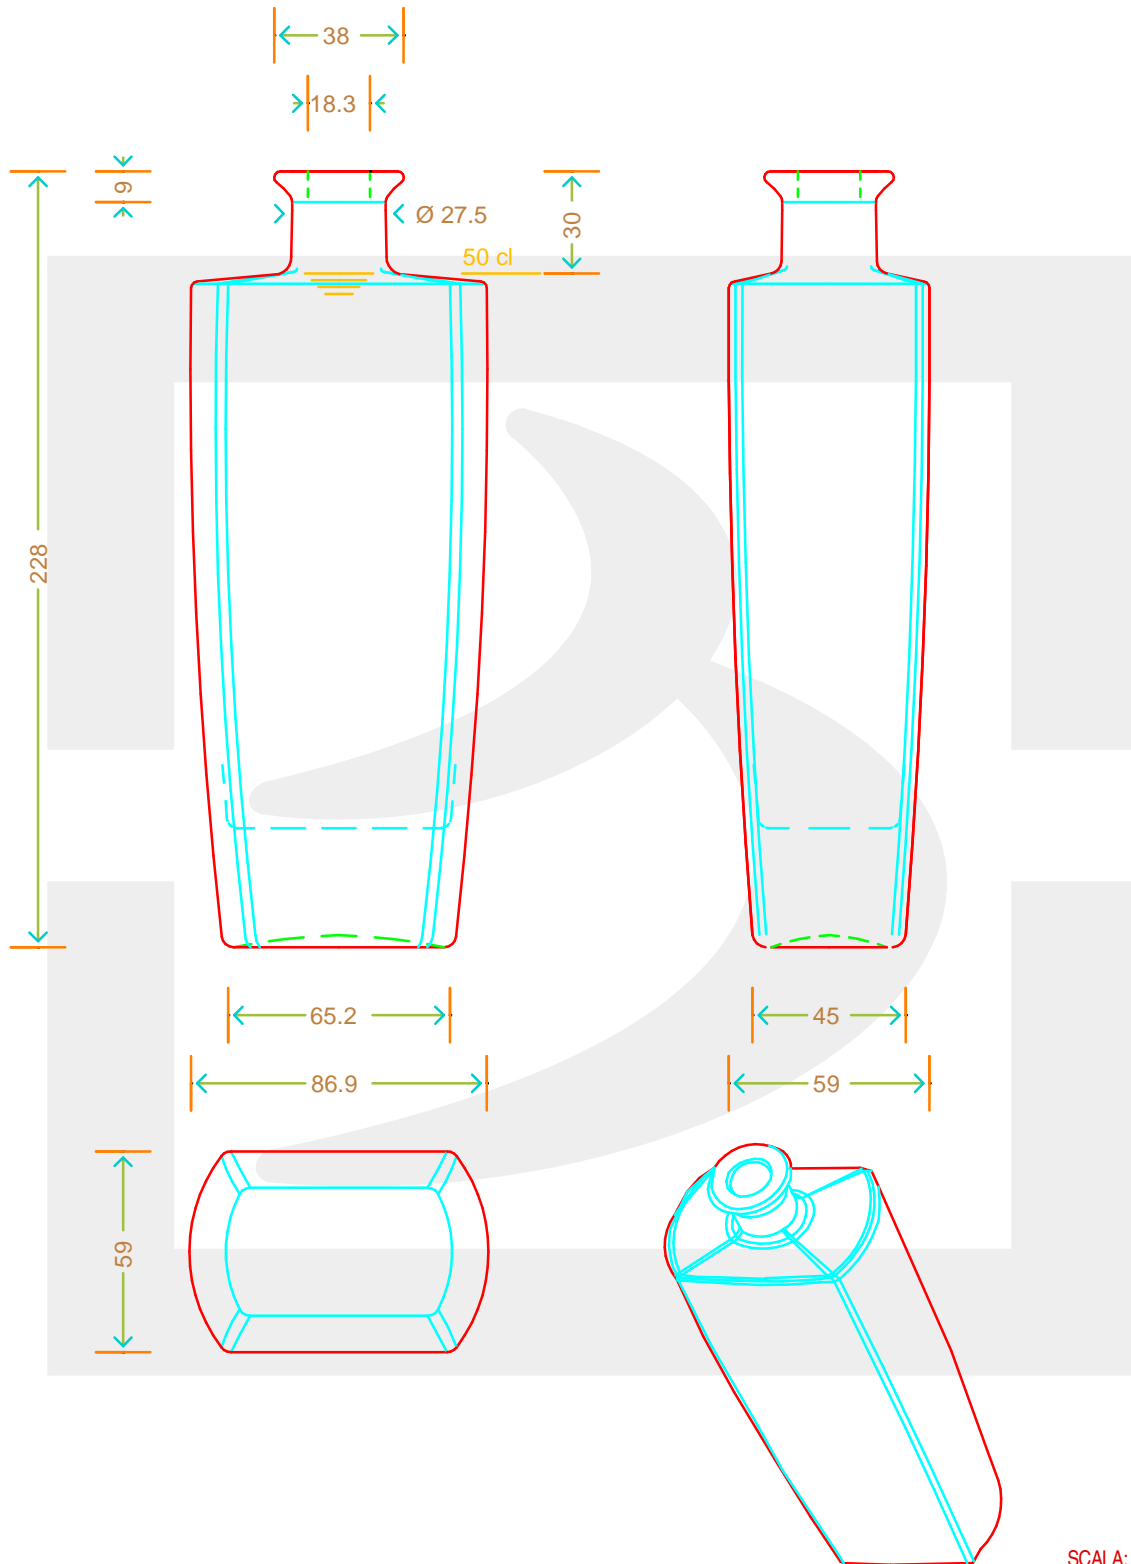

ARTICOLO / ITEM

BOT. SCALA 500 BP E

bruni glass
a berlin packaging company

www.brunglass.com

Colore : BIANCO
Color :

SCALA: 1:1
SCALE:

| | | | |
|---|------|--|---------------|
| Capacità R.B. (c.c.) : Brimful cap. (c.c.) : | 515 | Peso vetro (gr): Glass weight (gr): | 600 |
| Altezza tot (mm): Total height (mm): | 220 | Bocca: Finish: | BOCCA PROFUMO |
| Diametro corpo (mm): Body diameter (mm): | 86.9 | Min. foro passante (mm): Minimum through bore (mm): | |

LE QUOTE SONO ESPRESSE IN mm
DIMENSIONS ARE EXPRESSED IN mm

COD. ARTICOLO / ITEM CODE

10440T1

MODELLO DEPOSITATO - PATENTED

Data ultimo aggiornamento / Last update: 07/05/2019
Origine / Source: 10440