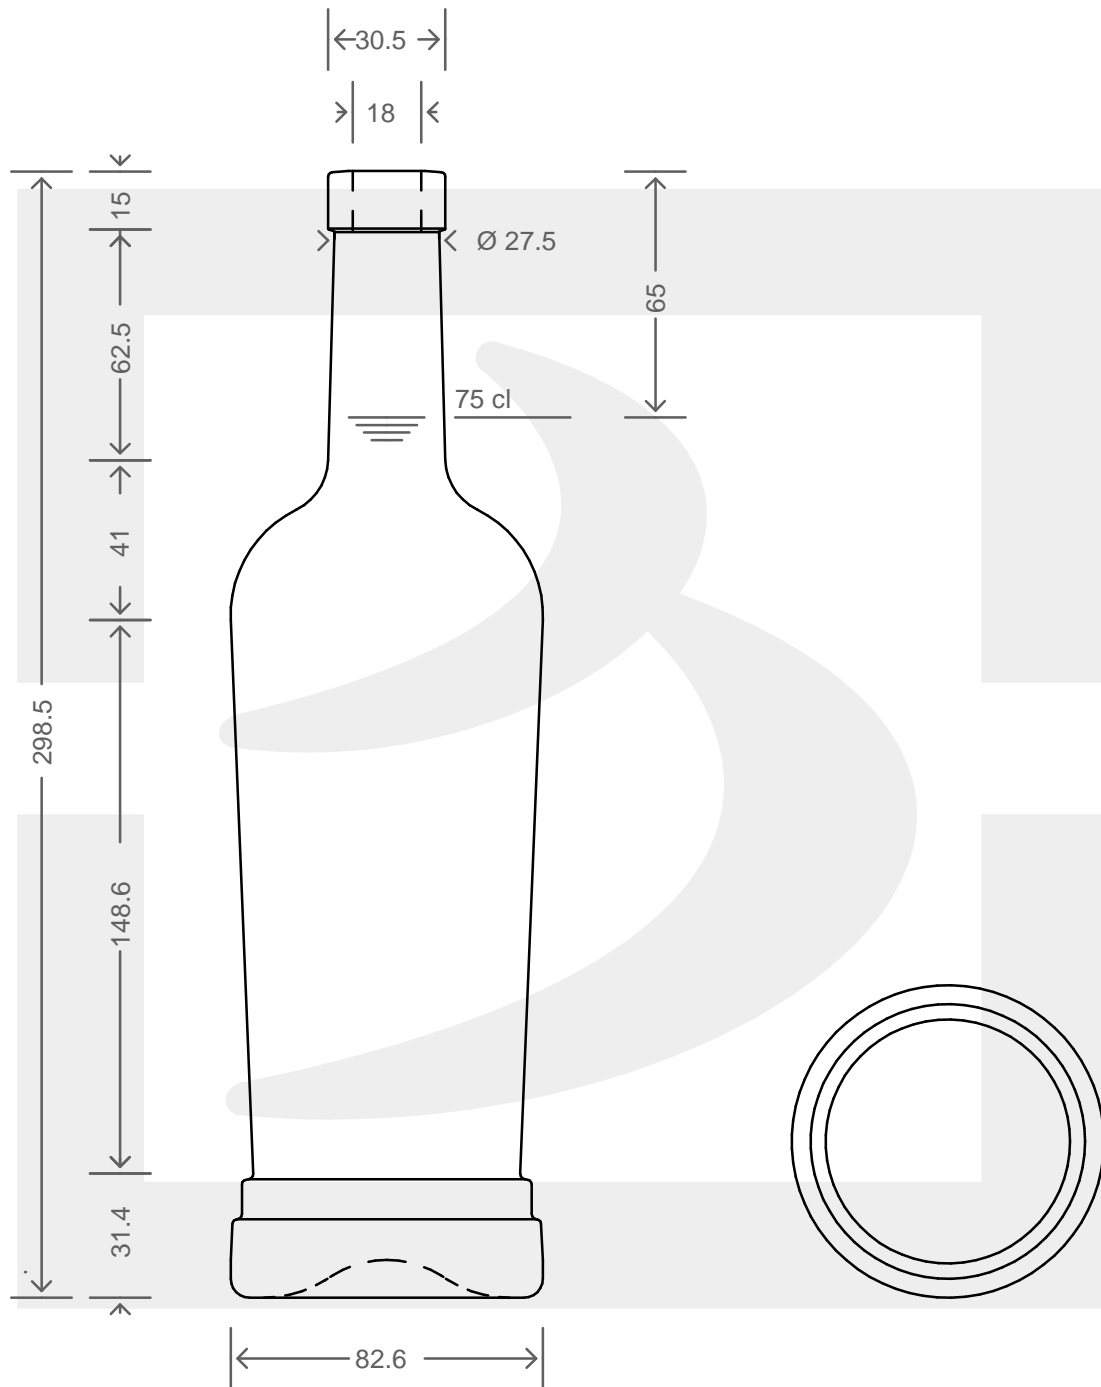

ARTICOLO / ITEM

BOT. PILAR 750 F15 IC \$ *

Colore : BIANCO
Color :

 **bruni glass**
a **berlin packaging** company
www.bruniglass.com

MODELLO DEPOSITATO - PATENTED

SCALA: 1:2
SCALE:

Capacità R.B. (c.c.): Brimful cap. (c.c.):	772	Peso vetro (gr): Glass weight (gr):	600
Altezza tot (mm): Total height (mm):	297.5	Bocca: Finish:	FASCETTA
Diametro corpo (mm): Body diameter (mm):	82.6	Min. foro passante (mm): Minimum through bore (mm):	16

LE QUOTE SONO ESPRESSE IN mm
DIMENSIONS ARE EXPRESSED IN mm

COD. ARTICOLO / ITEM CODE

10429P2

Data ultimo aggiornamento / Last update: 07/05/2019
Origine / Source: 10429