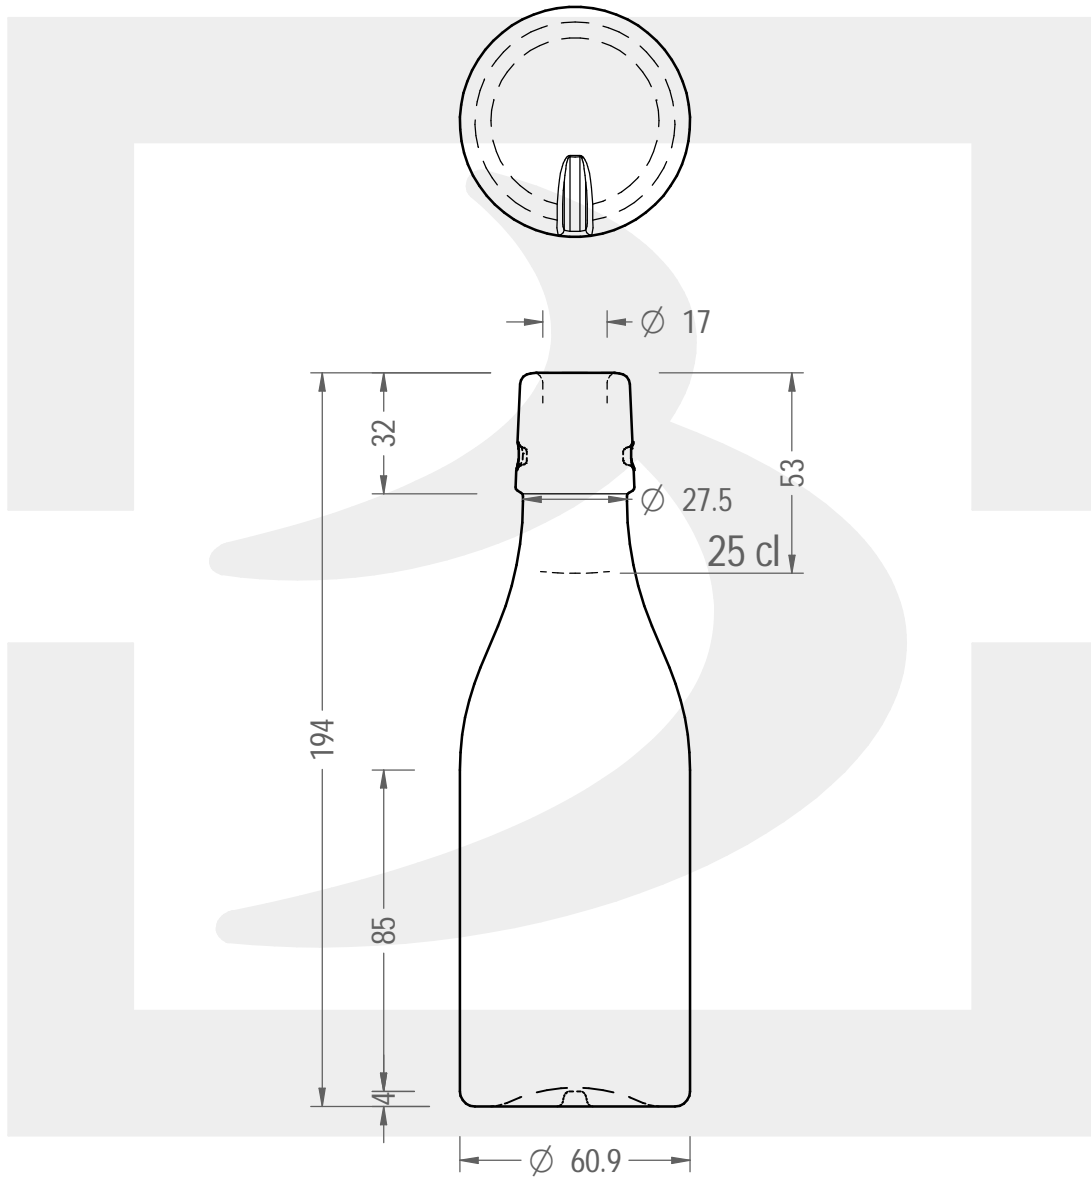

ARTICOLO / ITEM

BOT. LIMONADE 250 TM

*

bruni glass
a berlin packaging company

www.bruniglass.com

Colore :
Color : BIANCO

SCALA: 1:2
SCALE:

Capacità R.B. (c.c.) : Brimful cap. (c.c.) :	265	Peso vetro (gr): Glass weight (gr):	317
Altezza tot (mm): Total height (mm):	194	Bocca: Finish:	TAPPO MECCANICO
Diametro corpo (mm): Body diameter (mm):	60.9	Min. foro passante (mm): Minimum through bore (mm):	14

LE QUOTE SONO ESPRESSE IN mm
DIMENSIONS ARE EXPRESSED IN mm

COD. ARTICOLO / ITEM CODE

10417T1

Data ultimo aggiornamento / Last update: 11/05/2020
Origine / Source: 10417