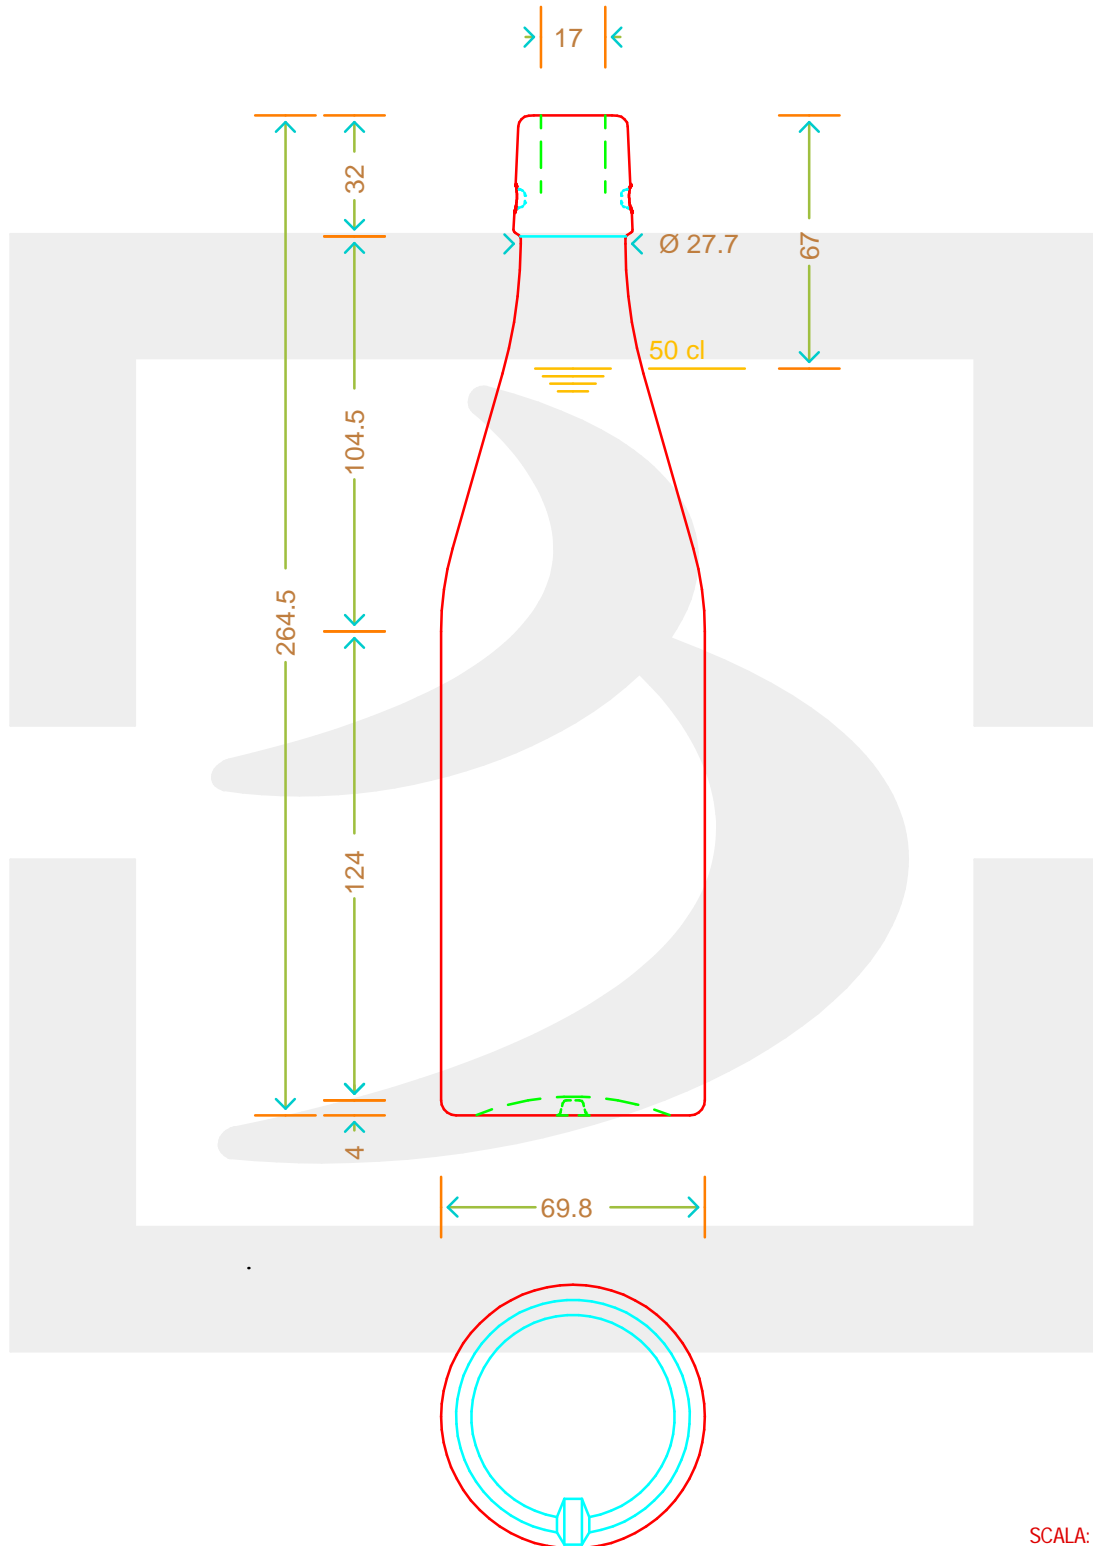

ARTICOLO / ITEM

BOT. LIMONADE 500 TM

*

bruni glass
a berlin packaging company

www.bruniglass.com

Colore : BIANCO
Color :

SCALA: 1:2
SCALE:

Capacità R.B. (c.c.) : Brimful cap. (c.c.) :	520	Peso vetro (gr): Glass weight (gr):	450
Altezza tot (mm): Total height (mm):	264.5	Bocca: Finish:	TAPPO MECCANICO
Diametro corpo (mm): Body diameter (mm):	69.8	Min. foro passante (mm): Minimum through bore (mm):	14

LE QUOTE SONO ESPRESSE IN mm
DIMENSIONS ARE EXPRESSED IN mm

COD. ARTICOLO / ITEM CODE

10401T2

Data ultimo aggiornamento / Last update: 09/06/2020
Origine / Source: 10401