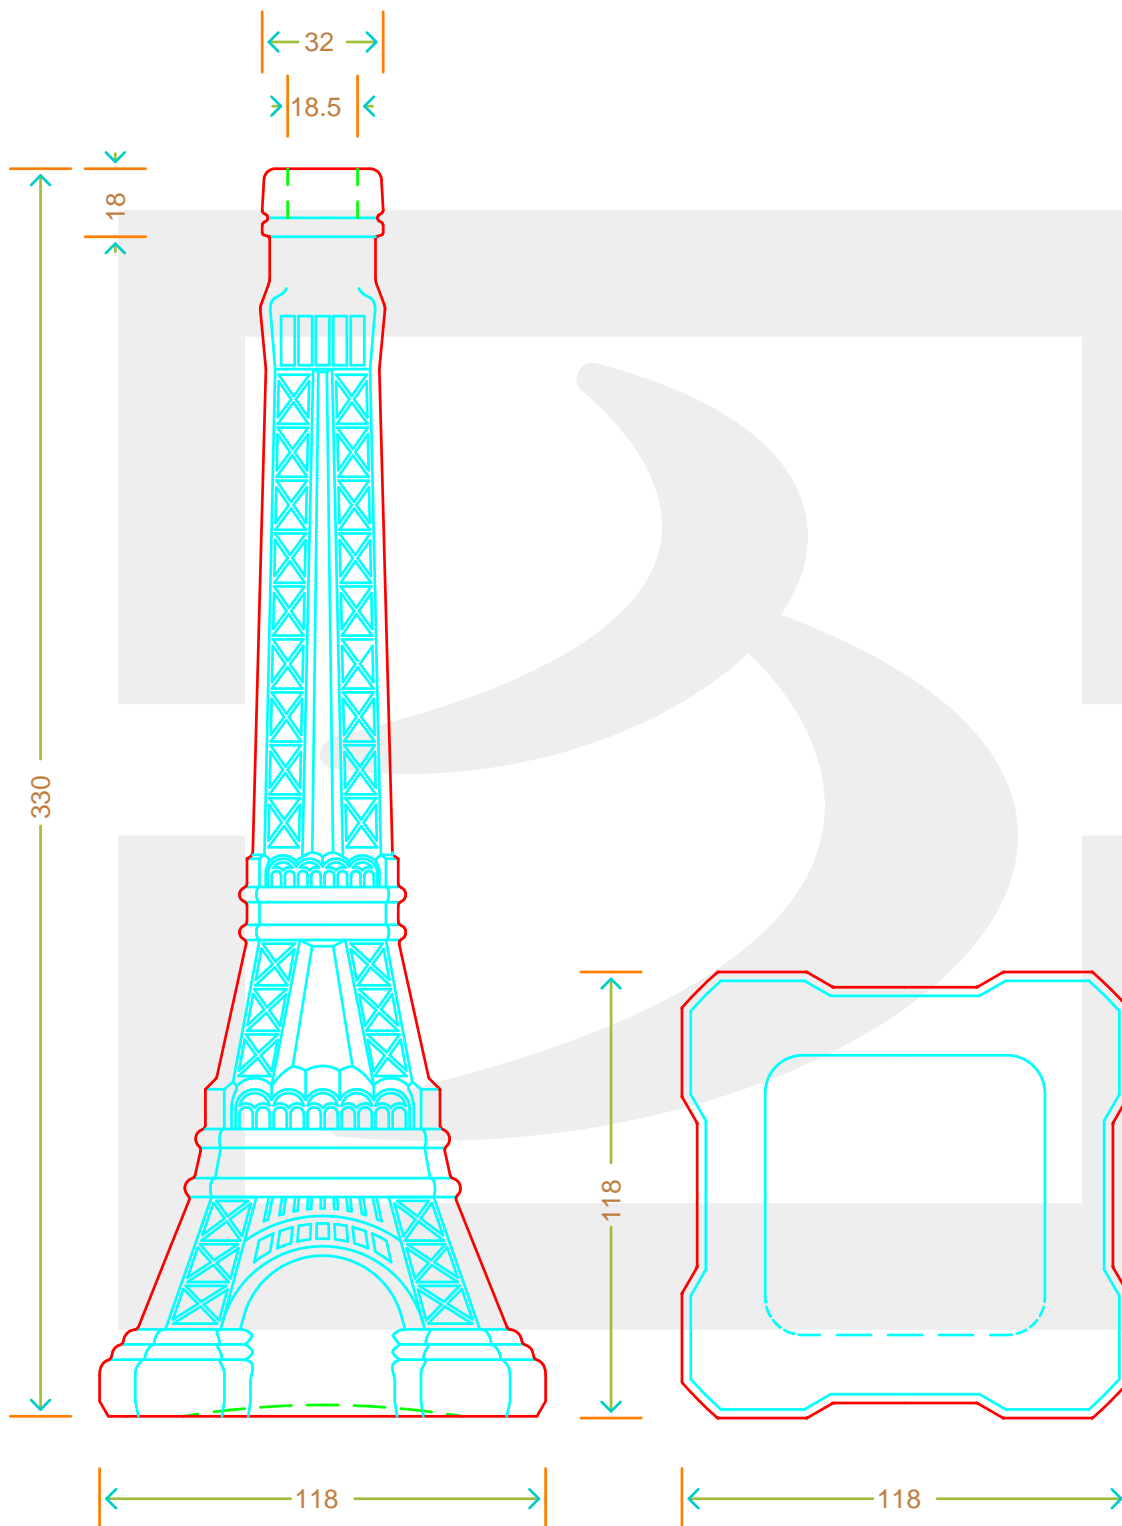

ARTICOLO / ITEM

BOT. TOUR EIFFEL 500 BETS

*

bruni glass

berlinpackaging.eu

Colore : BIANCO
Color : BIANCO

Il disegno è puramente indicativo e non vincolante - Berlin Packaging Italy S.p.A. non assume garanzia od obbligazione alcuna per l'utilizzo del presente disegno nè per le informazioni in esso riportate
This drawing is approximate and not binding - Berlin Packaging Italy S.p.A. does not assume any guarantee or obligation for use of this drawing or for information contained therein

Capacità R.B. (c.c.):	534	Peso vetro (gr):	900
Brimful capacity (c.c.):		Glass weight (gr):	
Altezza tot. (mm):	330	Bocca:	BETS
Total height (mm):		Finish:	
Diametro corpo (mm):	118	Min. foro passante (mm):	
Body diameter (mm):		Minimum through bore (mm):	
Resistenza a pressione (bar):	-	Scala:	1:1
Pressure resistance (bar):		Scale:	