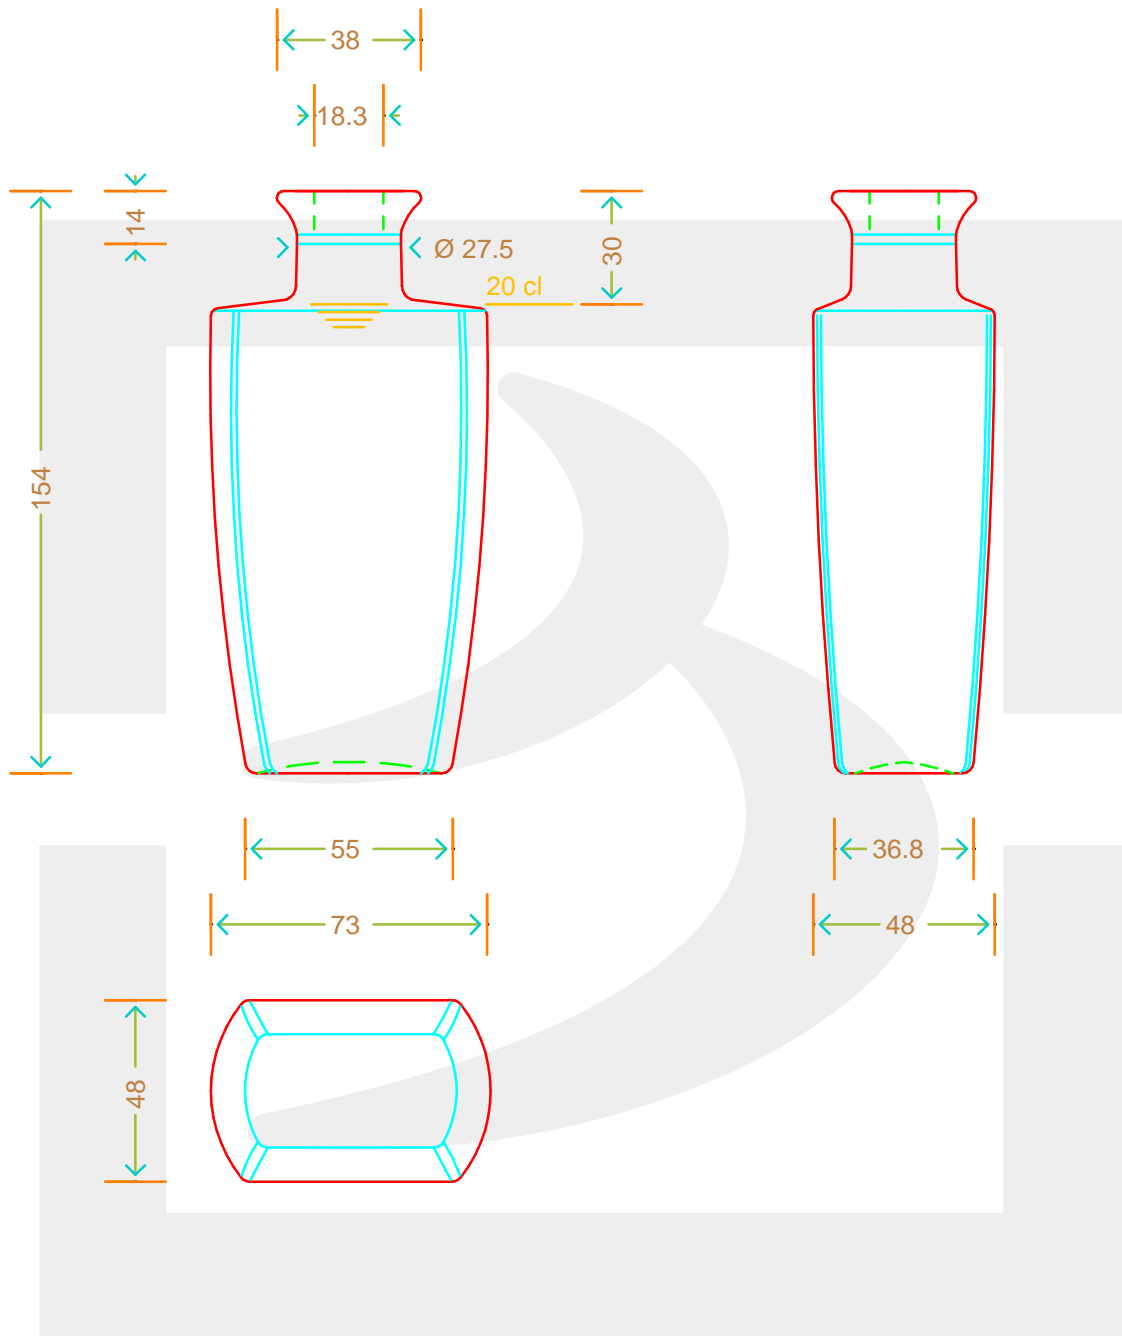

ARTICOLO / ITEM

BOT. SCALA 200 BP E \$

Colore: BIANCO
Color: BIANCO

MODELLO DEPOSITATO - PATENTED

SCALA: 1:1
SCALE:

Capacità R.B. (c.c.): Brimful cap. (c.c.):	210	Peso vetro (gr): Glass weight (gr):	350
Altezza tot (mm): Total height (mm):	154	Bocca: Finish:	BOCCA PROFUMO
Diametro corpo (mm): Body diameter (mm):	73	Min. foro passante (mm): Minimum through bore (mm):	

LE QUOTE SONO ESPRESSE IN mm
DIMENSIONS ARE EXPRESSED IN mm

COD. ARTICOLO / ITEM CODE

10383T1