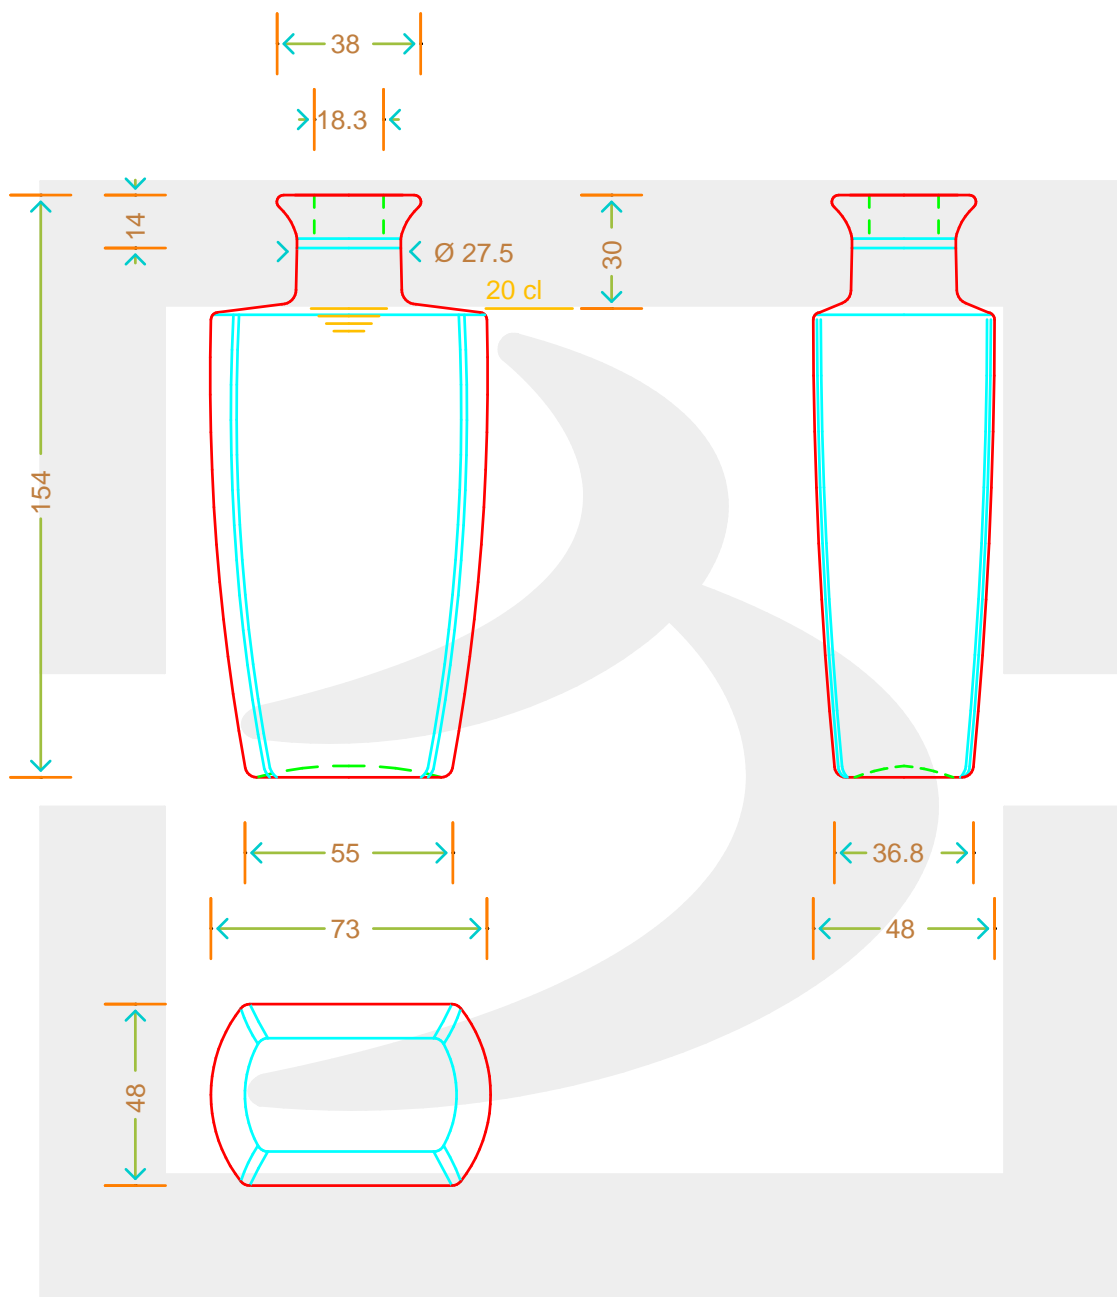

ARTICOLO / ITEM

BOT. SCALA 200 BP E \$

Colore : BIANCO
Color : BIANCO

berlinpackaging.eu

Il disegno è puramente indicativo e non vincolante - Berlin Packaging Italy S.p.A. non assume garanzia od obbligazione alcuna per l'utilizzo del presente disegno nè per le informazioni in esso riportate
This drawing is approximate and not binding - Berlin Packaging Italy S.p.A. does not assume any guarantee or obligation for use of this drawing or for information contained therein

Capacità R.B. (c.c.): Brimful capacity (c.c.):	210	Peso vetro (gr): Glass weight (gr):	350
Altezza tot. (mm): Total height (mm):	154	Bocca: Finish:	BOCCA PROFUMO
Diametro corpo (mm): Body diameter (mm):	73	Min. foro passante (mm): Minimum through bore (mm):	
Resistenza a pressione (bar): Pressure resistance (bar):	-	Scala: Scale:	1:1

Per ulteriori informazioni tecniche contattare il referente commerciale
For full technical details please contact sales representative

COD. ARTICOLO / ITEM CODE
10383P2

Data ultimo aggiornamento / Last update: 29/11/2021
Origine / Source: 10383