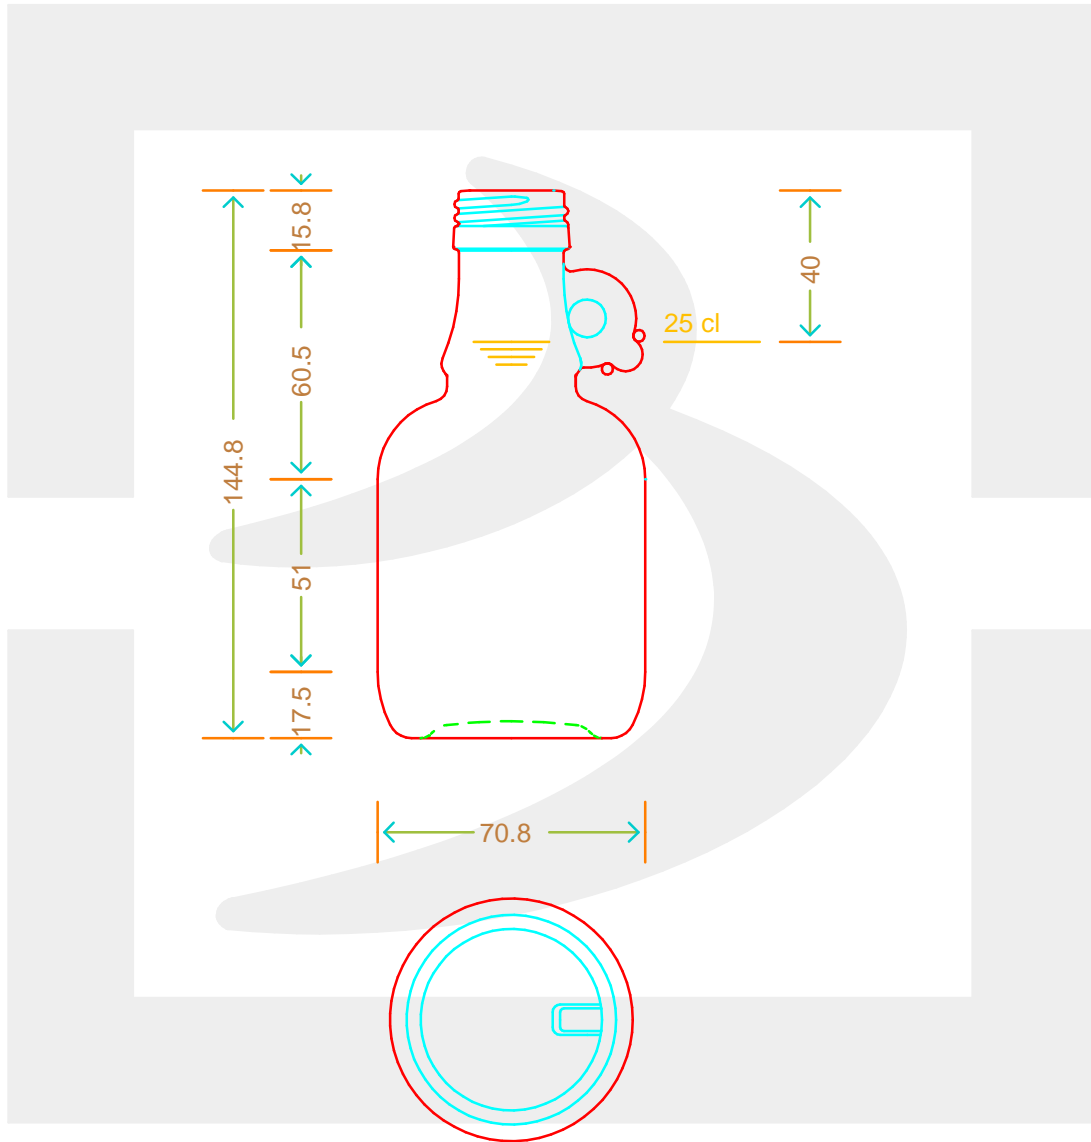

ARTICOLO / ITEM

BOT. GALLONE 250 P 31,5X18 IC \$ *

Colore : BIANCO
Color :

bruni glass
a berlin packaging company

www.bruniglass.com

SCALA: -
SCALE: -

Capacità R.B. (c.c.) : Brimful cap. (c.c.) :	261	Peso vetro (gr): Glass weight (gr):	250
Altezza tot (mm): Total height (mm):	144.9	Bocca: Finish:	PILFER-PROOF
Diametro corpo (mm): Body diameter (mm):	70.8	Min. foro passante (mm): Minimum through bore (mm):	15

LE QUOTE SONO ESPRESSE IN mm
DIMENSIONS ARE EXPRESSED IN mm

COD. ARTICOLO / ITEM CODE

10375T1

Data ultimo aggiornamento / Last update: 06/05/2020
Origine / Source: 10375