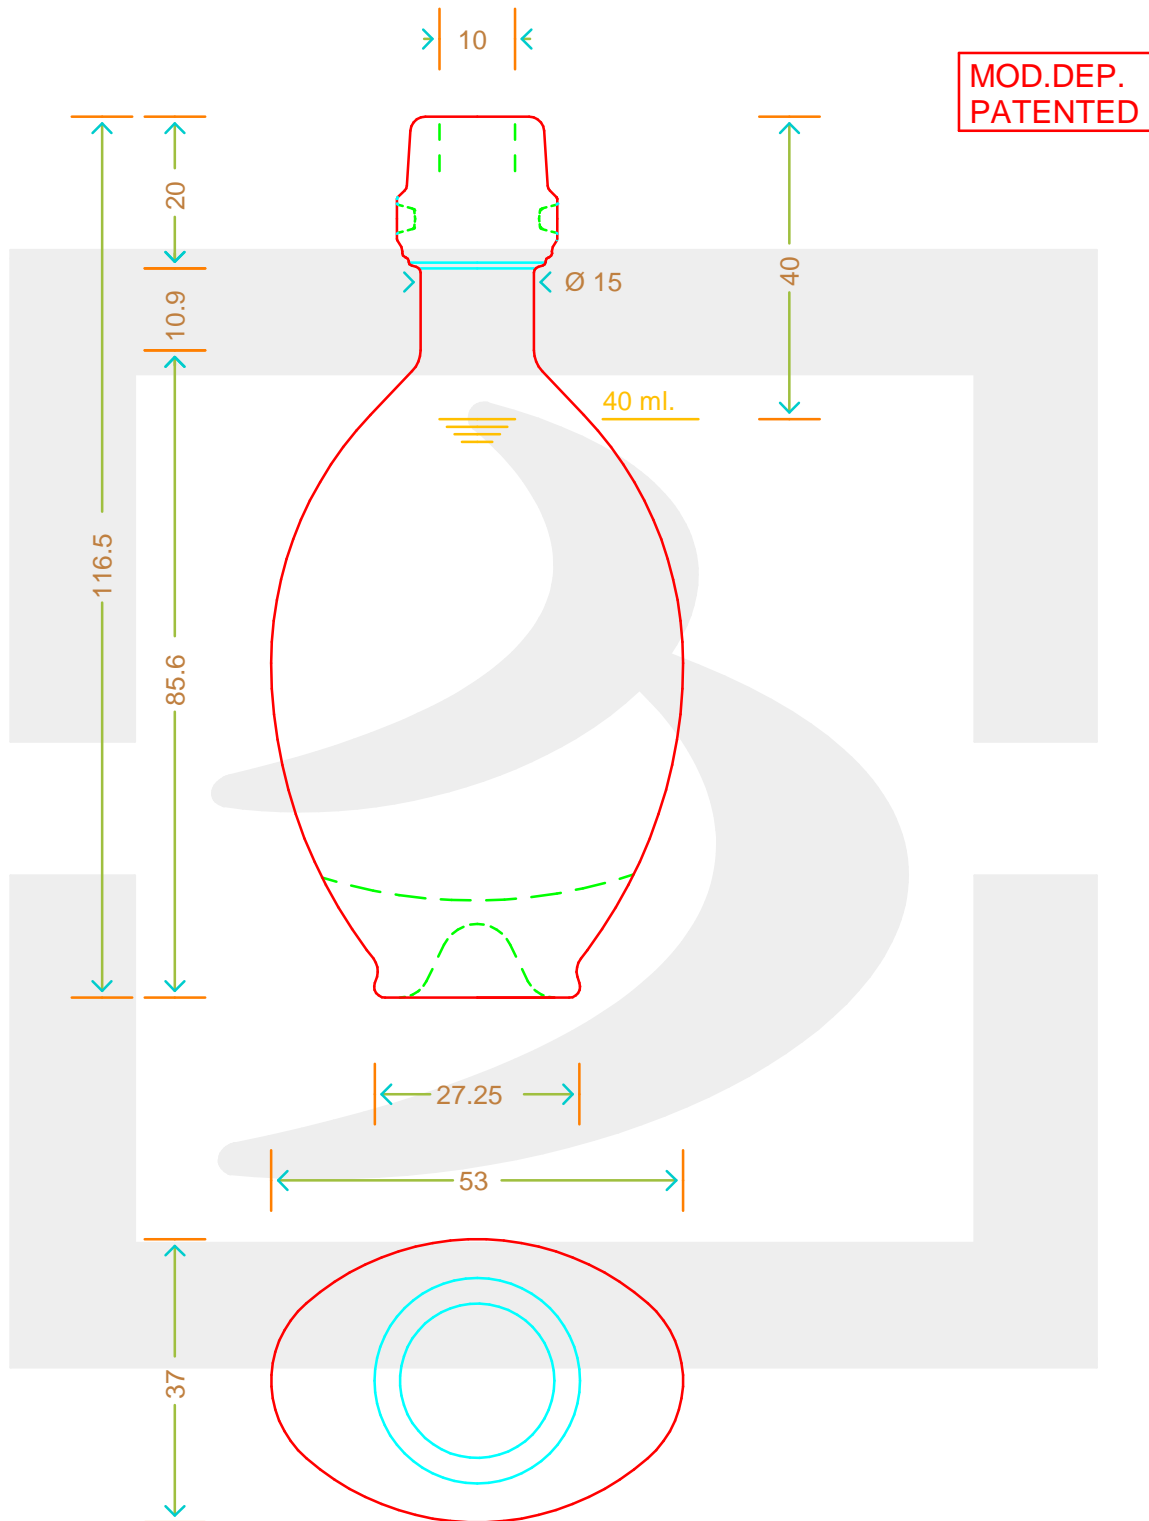

ARTICOLO / ITEM

**BOT. MAGIARA MIGNON 40 TM FP** \*

Colore: **BIANCO**  
Color: **BIANCO**

**bruni glass**  
a **berlin packaging** company

www.bruniglass.com

**MODELLO DEPOSITATO - PATENTED**

SCALA: 1:1  
SCALE:

Capacità R.B. (c.c.): Brimful cap. (c.c.):	45	Peso vetro (gr): Glass weight (gr):	120
Altezza tot (mm): Total height (mm):	116.5	Bocca: Finish:	TAPPO MECCANICO
Diametro corpo (mm): Body diameter (mm):	53	Min. foro passante (mm): Minimum through bore (mm):	

LE QUOTE SONO ESPRESSE IN mm  
DIMENSIONS ARE EXPRESSED IN mm

COD. ARTICOLO / ITEM CODE

**10342V2**

Data ultimo aggiornamento / Last update: 06/05/2019  
Origine / Source: 10342