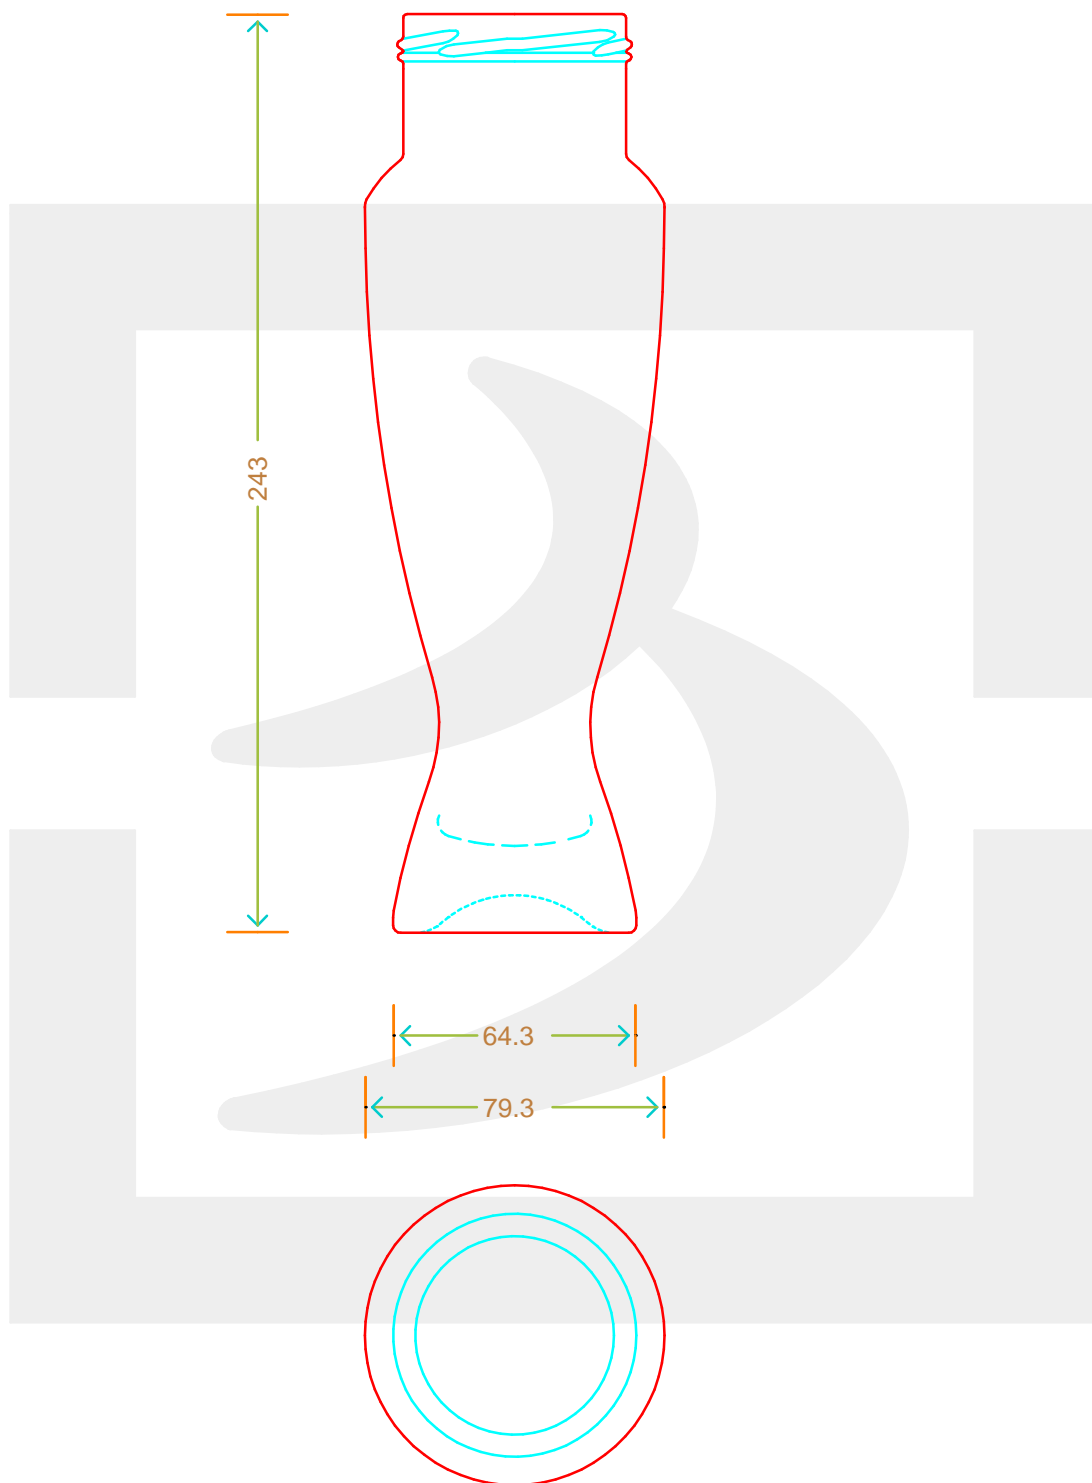

ARTICOLO / ITEM

VASO PRODIGE 500 T 63

*

bruni glass
a berlin packaging company

www.bruniglass.com

Colore : BIANCO
Color :

SCALA: 1:1
SCALE:

Capacità R.B. (c.c.) : Brimful cap. (c.c.) :	500	Peso vetro (gr): Glass weight (gr):	600
Altezza tot (mm): Total height (mm):	243	Bocca: Finish:	TWIST-OFF
Diametro corpo (mm): Body diameter (mm):	79.3	Min. foro passante (mm): Minimum through bore (mm):	

LE QUOTE SONO ESPRESSE IN mm
DIMENSIONS ARE EXPRESSED IN mm

COD. ARTICOLO / ITEM CODE
10341D2

MODELLO DEPOSITATO - PATENTED

Data ultimo aggiornamento / Last update: 06/05/2019
Origine / Source: 10341