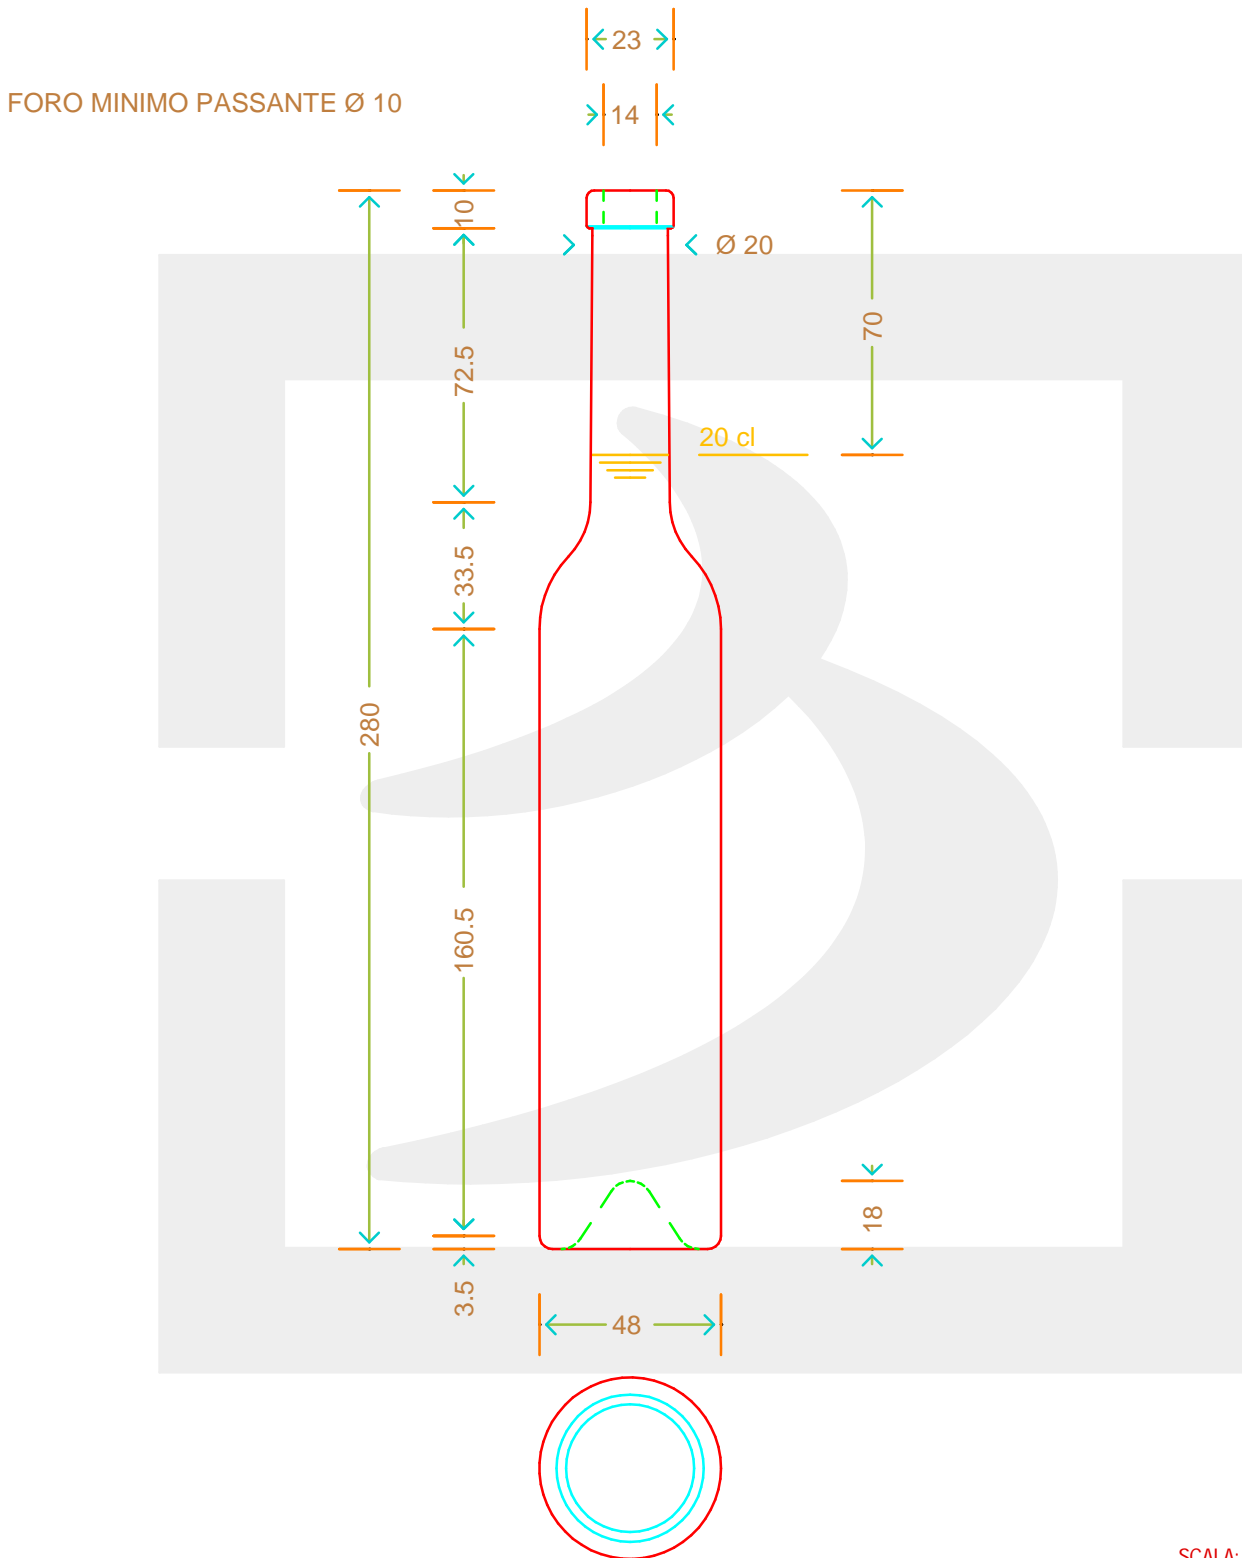

# BOT. GARDENIA 200 F10 DG \*

Colore : BIANCO  
Color : BIANCO

**bruni glass**  
a berlin packaging company

www.bruniglass.com

SCALA: -  
SCALE: -

|   |     |  |          |
|---|-----|--|----------|
| Capacità R.B. (c.c.) :<br>Brimful cap. (c.c.) : | 210 | Peso vetro (gr):<br>Glass weight (gr):                 | 350      |
| Altezza tot (mm):<br>Total height (mm):         | 280 | Bocca:<br>Finish:                                      | FASCETTA |
| Diametro corpo (mm):<br>Body diameter (mm):     | 48  | Min. foro passante (mm):<br>Minimum through bore (mm): |          |

LE QUOTE SONO ESPRESSE IN mm  
DIMENSIONS ARE EXPRESSED IN mm

COD. ARTICOLO / ITEM CODE

**10334T1**

Data ultimo aggiornamento / Last update: 29/07/2020  
Origine / Source: 10334