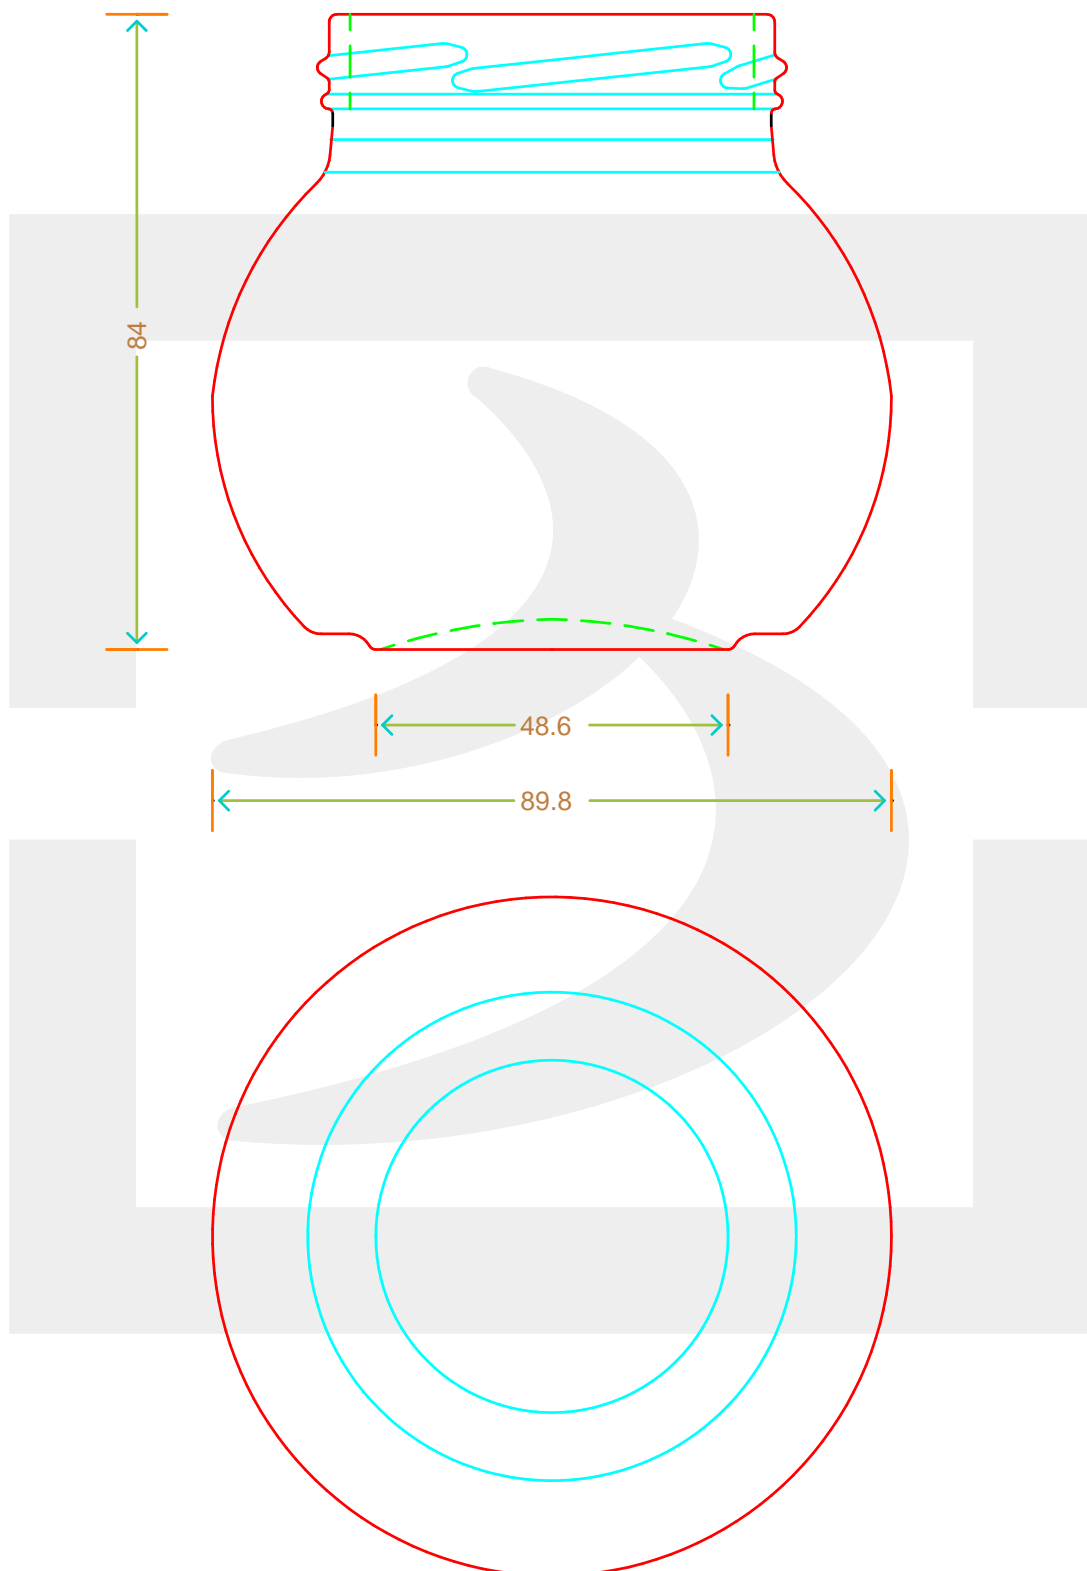

ARTICOLO / ITEM

VASO LEONARDO 314 T 63 N

bruni glass

berlinpackaging.eu

Colore : BIANCO
Color : BIANCO

Il disegno è puramente indicativo e non vincolante - Berlin Packaging Italy S.p.A. non assume garanzia od obbligazione alcuna per l'utilizzo del presente disegno nè per le informazioni in esso riportate
This drawing is approximate and not binding - Berlin Packaging Italy S.p.A. does not assume any guarantee or obligation for use of this drawing or for information contained therein

Capacità R.B. (c.c.): Brimful capacity (c.c.):	314	Peso vetro (gr): Glass weight (gr):	160
Altezza tot. (mm): Total height (mm):	84	Bocca: Finish:	TWIST-OFF
Diametro corpo (mm): Body diameter (mm):	89.8	Min. foro passante (mm): Minimum through bore (mm):	
Resistenza a pressione (bar): Pressure resistance (bar):	-	Scala: Scale:	1:1