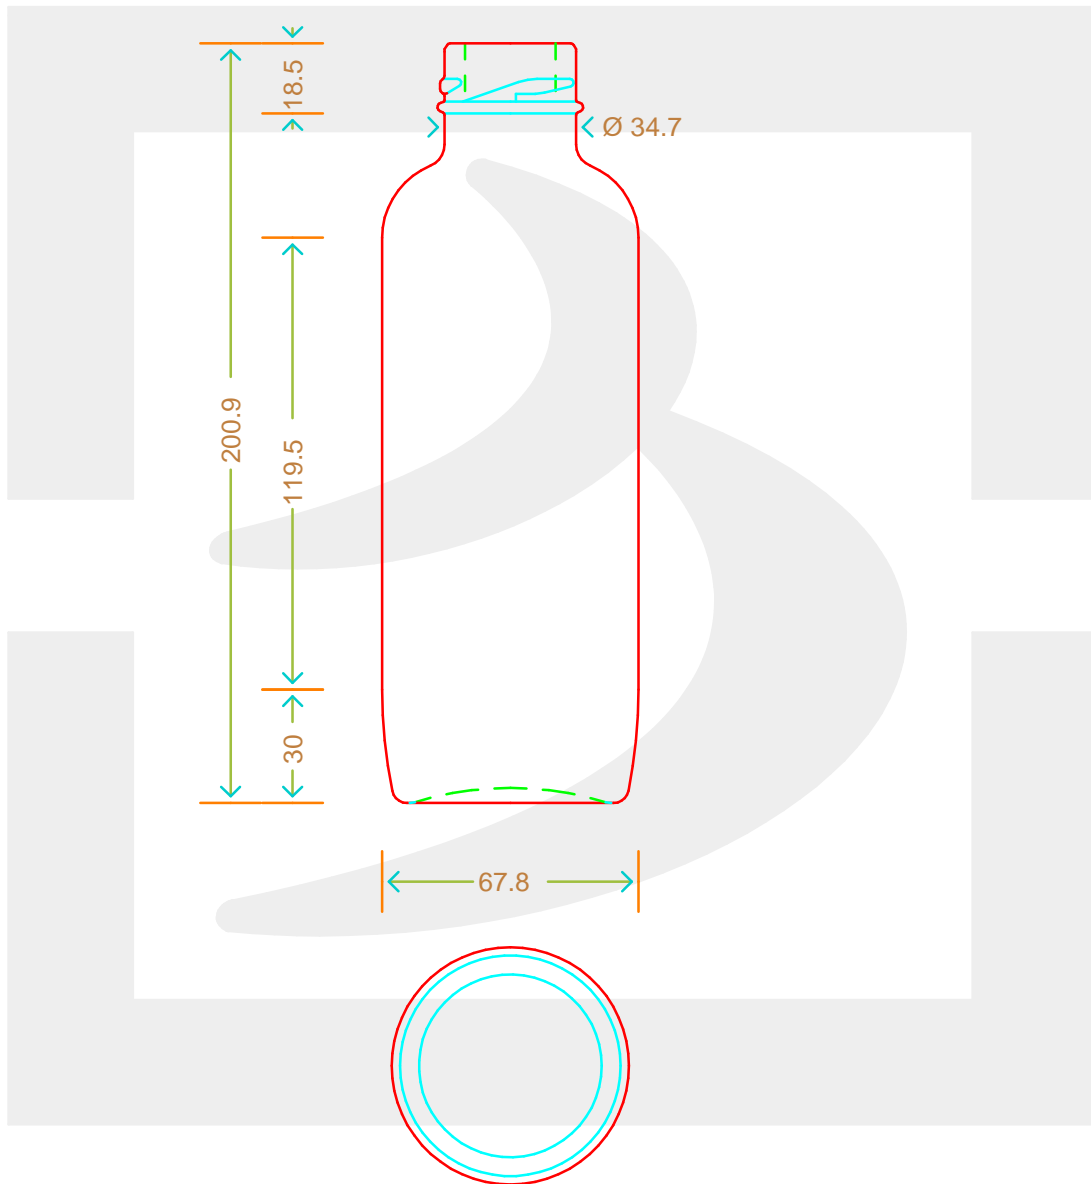

ARTICOLO / ITEM

BOT. CILINDRICA 465 T 38 DEEP \$ *

Colore : BIANCO
Color : BIANCO

bruni glass
a berlin packaging company

www.bruniglass.com

SCALA: -
SCALE: -

Capacità R.B. (c.c.) : Brimful cap. (c.c.) :	465	Peso vetro (gr): Glass weight (gr):	350
Altezza tot (mm): Total height (mm):	200.9	Bocca: Finish:	TWIST-OFF
Diametro corpo (mm): Body diameter (mm):	67.8	Min. foro passante (mm): Minimum through bore (mm):	

LE QUOTE SONO ESPRESSE IN mm
DIMENSIONS ARE EXPRESSED IN mm

COD. ARTICOLO / ITEM CODE

10267P2

Data ultimo aggiornamento / Last update: 06/05/2019
Origine / Source: 10267