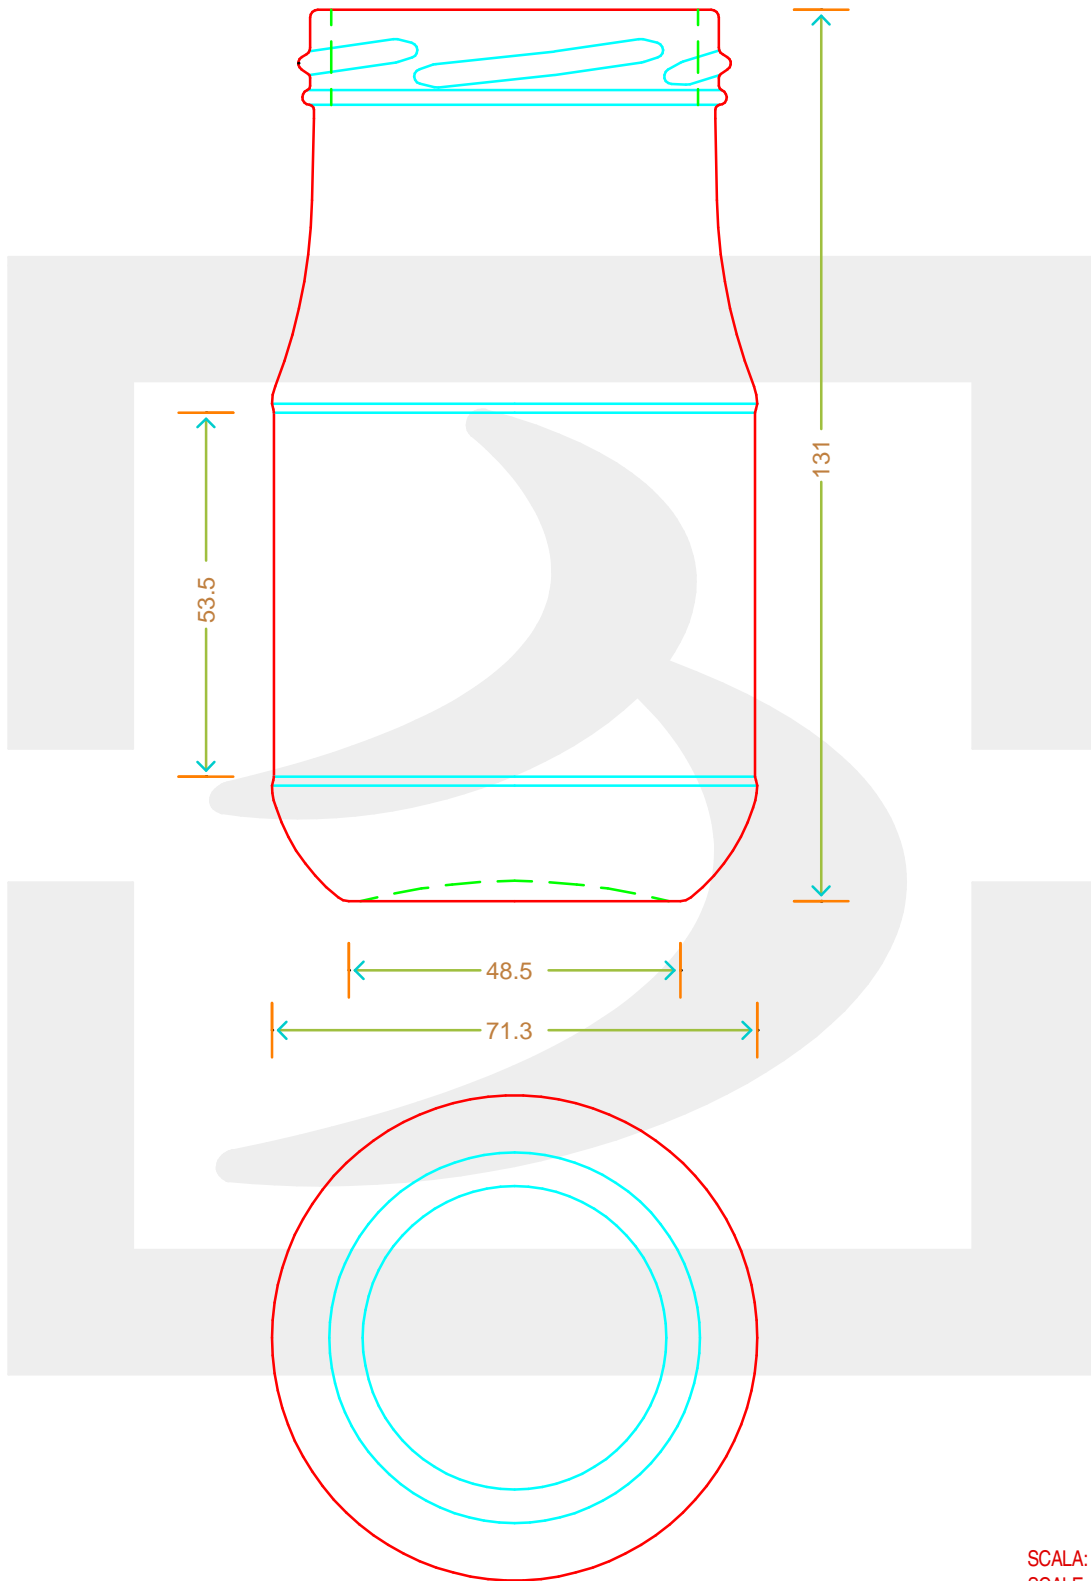

# VASO ATLAS 370 T 63 BV

Colore : BIANCO  
Color : BIANCO

 **bruni glass**  
a **berlin packaging** company

www.brunglass.com

SCALA: -  
SCALE: -

Capacità R.B. (c.c.) : Brimful cap. (c.c.) :	370	Peso vetro (gr): Glass weight (gr):	195
Altezza tot (mm): Total height (mm):	131	Bocca: Finish:	TWIST-OFF
Diametro corpo (mm): Body diameter (mm):	71.3	Min. foro passante (mm): Minimum through bore (mm):	

LE QUOTE SONO ESPRESSE IN mm  
DIMENSIONS ARE EXPRESSED IN mm

COD. ARTICOLO / ITEM CODE

**10240T1**

Data ultimo aggiornamento / Last update: 06/05/2019  
Origine / Source: 10240