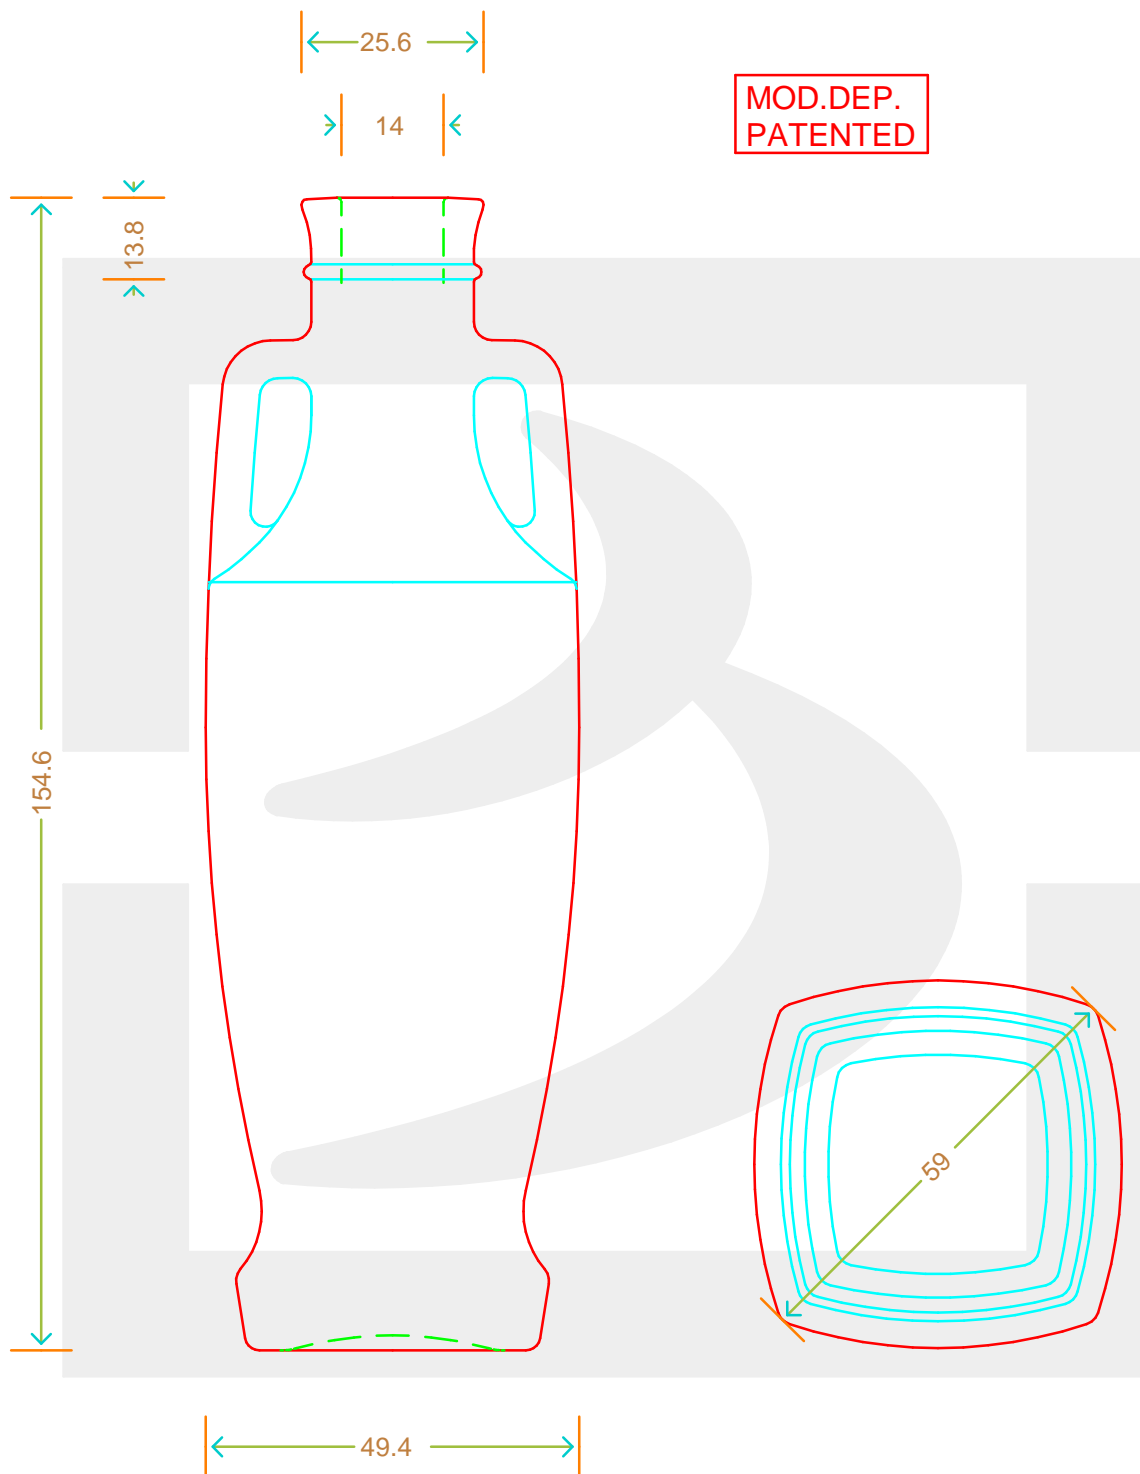

# BOT. ANFORA CLEOPATRA 100 BP \*

Colore: BIANCO  
Color: BIANCO

**bruni glass**  
a berlin packaging company

www.bruniglass.com

**MODELLO DEPOSITATO - PATENTED**

SCALA: 1:1  
SCALE:

Capacità R.B. (c.c.): Brimful cap. (c.c.):	105	Peso vetro (gr): Glass weight (gr):	250
Altezza tot (mm): Total height (mm):	154.6	Bocca: Finish:	BOCCA PROFUMO
Diametro corpo (mm): Body diameter (mm):	49.4	Min. foro passante (mm): Minimum through bore (mm):	11

LE QUOTE SONO ESPRESSE IN mm  
DIMENSIONS ARE EXPRESSED IN mm

COD. ARTICOLO / ITEM CODE

**10226T1**

Data ultimo aggiornamento / Last update: 06/05/2019  
Origine / Source: 10226