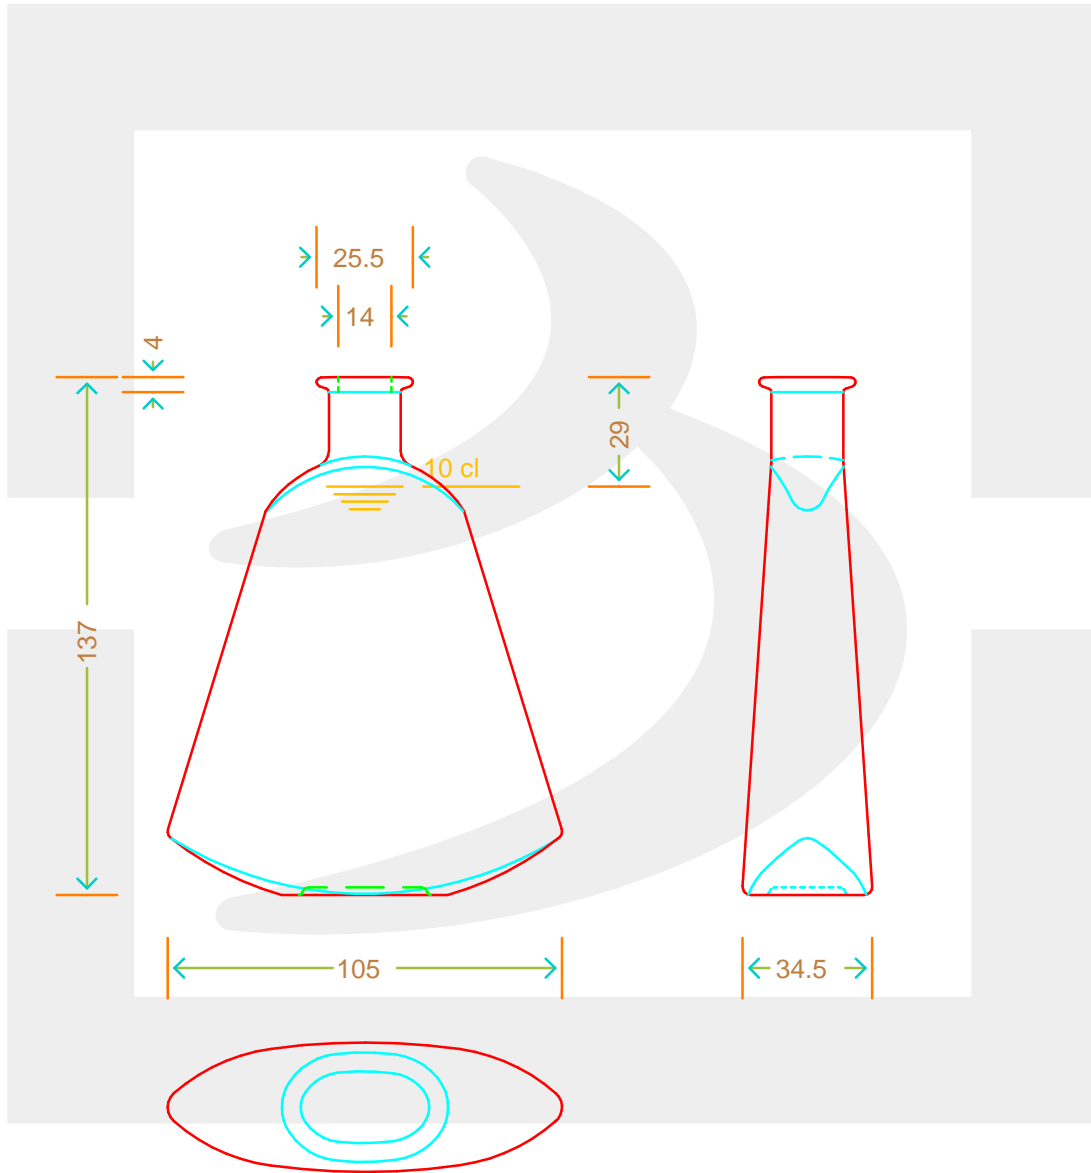

ARTICOLO / ITEM

BOT. ISABEL 100 BP

*

bruni glass
a berlin packaging company

www.bruniglass.com

Colore : BIANCO
Color :

MOD.DEP.
PATENTED

MODELLO DEPOSITATO - PATENTED

SCALA: 1:1
SCALE:

Capacità R.B. (c.c.) : Brimful cap. (c.c.) :	108	Peso vetro (gr): Glass weight (gr):	200
Altezza tot (mm): Total height (mm):	137	Bocca: Finish:	BOCCA PROFUMO
Diametro corpo (mm): Body diameter (mm):	105	Min. foro passante (mm): Minimum through bore (mm):	

LE QUOTE SONO ESPRESSE IN mm
DIMENSIONS ARE EXPRESSED IN mm

COD. ARTICOLO / ITEM CODE

10215D2

Data ultimo aggiornamento / Last update: 06/05/2019
Origine / Source: 10215