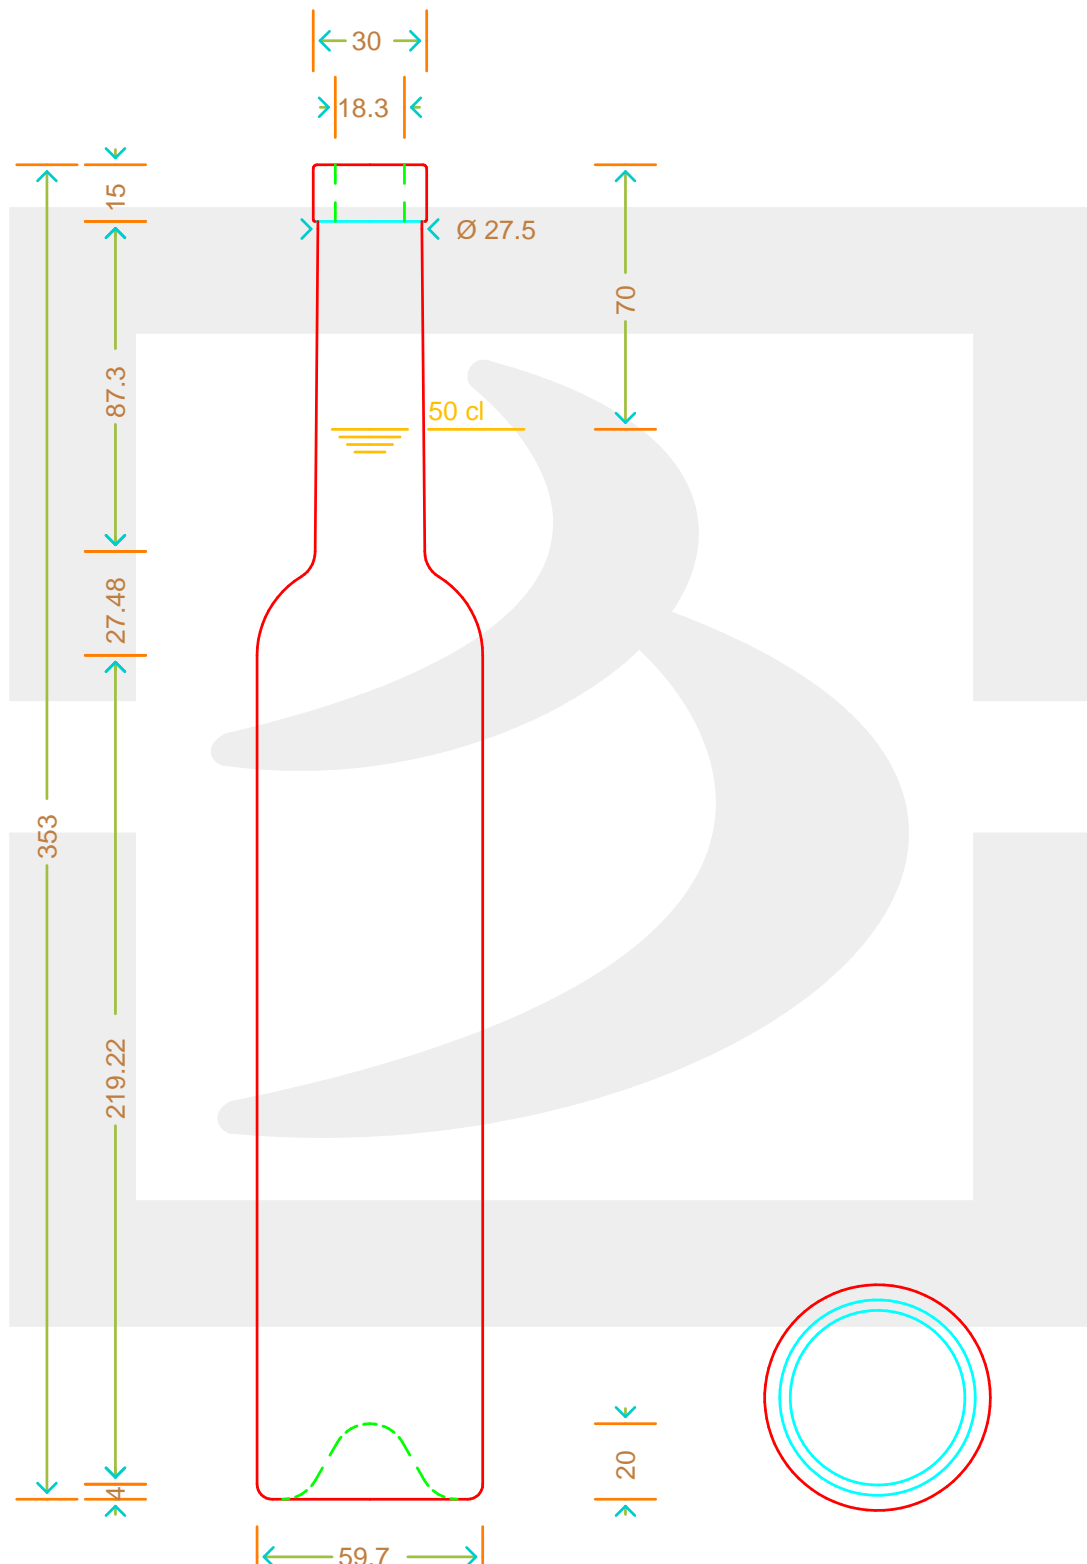

# BOT. BORD S 25 500 ALLEGE F15 IP \$\*

Colore : BIANCO  
Color : BIANCO

berlinpackaging.eu

Il disegno è puramente indicativo e non vincolante - Berlin Packaging Italy S.p.A. non assume garanzia od obbligazione alcuna per l'utilizzo del presente disegno nè per le informazioni in esso riportate  
This drawing is approximate and not binding - Berlin Packaging Italy S.p.A. does not assume any guarantee or obligation for use of this drawing or for information contained therein

Capacità R.B. (c.c.): Brimful capacity (c.c.):	520	Peso vetro (gr): Glass weight (gr):	500
Altezza tot. (mm): Total height (mm):	353	Bocca: Finish:	FASCETTA
Diametro corpo (mm): Body diameter (mm):	59.7	Min. foro passante (mm): Minimum through bore (mm):	16
Resistenza a pressione (bar): Pressure resistance (bar):	-	Scala: Scale:	1:1

Per ulteriori informazioni tecniche contattare il referente commerciale  
For full technical details please contact sales representative

COD. ARTICOLO / ITEM CODE  
**10174T2**

Data ultimo aggiornamento / Last update: 29/11/2021  
Origine / Source: 10174