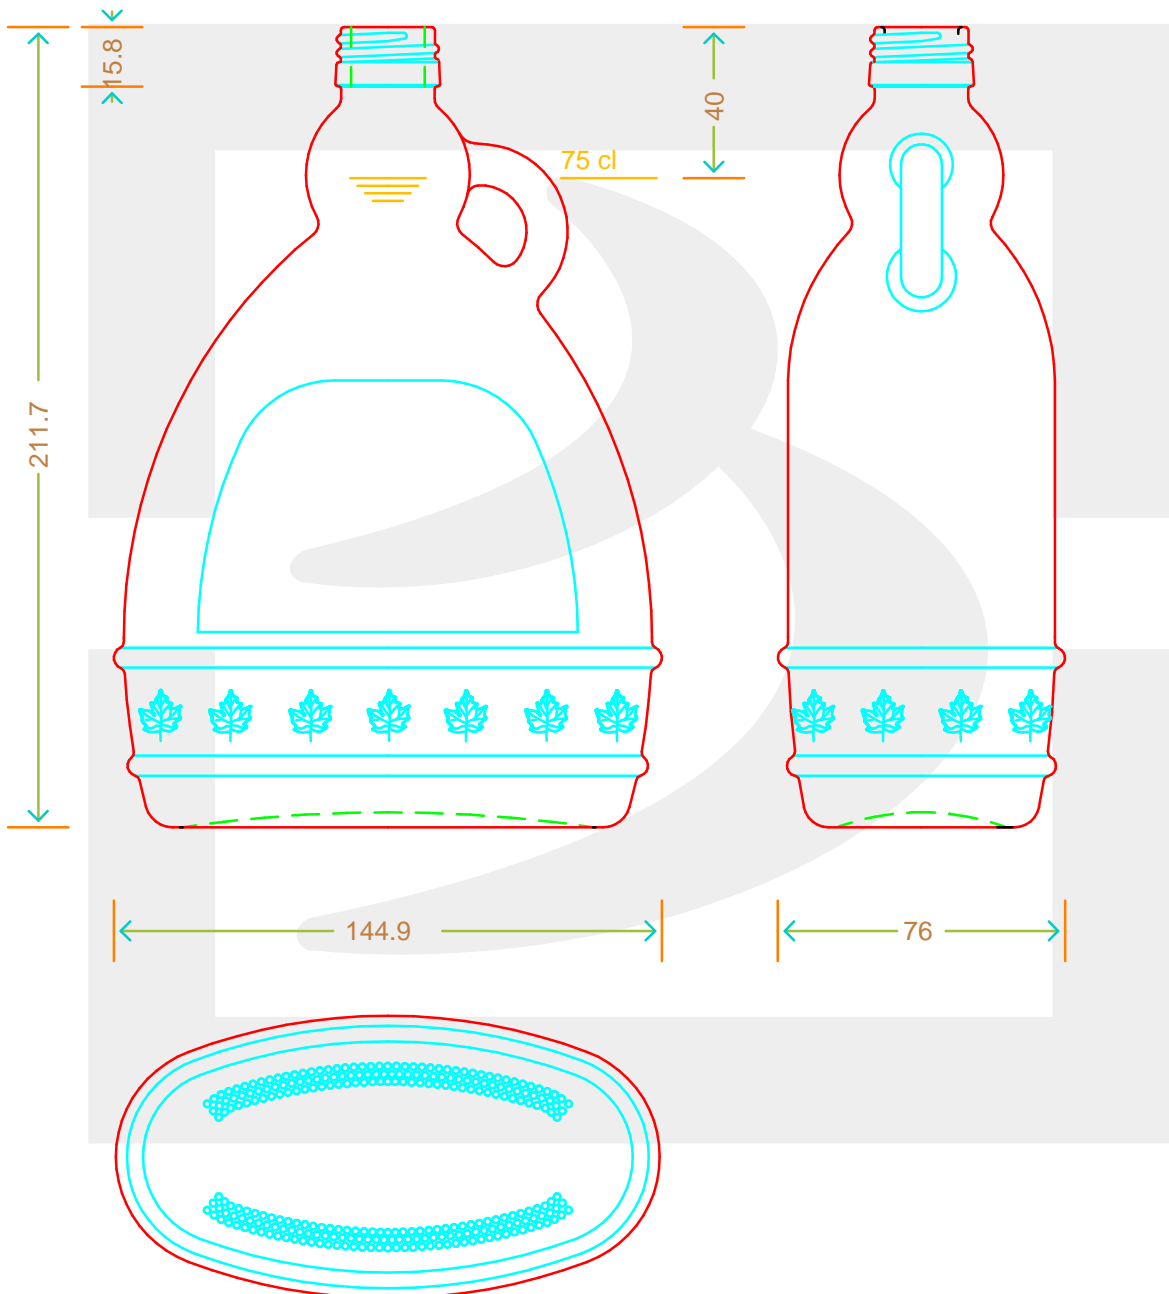

ARTICOLO / ITEM

BOT. OVAL MAPLE JUG 750 P 28X18 *

Colore : BIANCO
Color : BIANCO

bruni glass
a berlin packaging company

www.brunglass.com

MODELLO DEPOSITATO - PATENTED

SCALA: 1:1
SCALE:

Capacità R.B. (c.c.) : Brimful cap. (c.c.) :	770	Peso vetro (gr): Glass weight (gr):	750
Altezza tot (mm): Total height (mm):	211.7	Bocca: Finish:	PILFER-PROOF
Diametro corpo (mm): Body diameter (mm):	144.9	Min. foro passante (mm): Minimum through bore (mm):	

LE QUOTE SONO ESPRESSE IN mm
DIMENSIONS ARE EXPRESSED IN mm

COD. ARTICOLO / ITEM CODE

10148B1

Data ultimo aggiornamento / Last update: 06/05/2019
Origine / Source: 10148