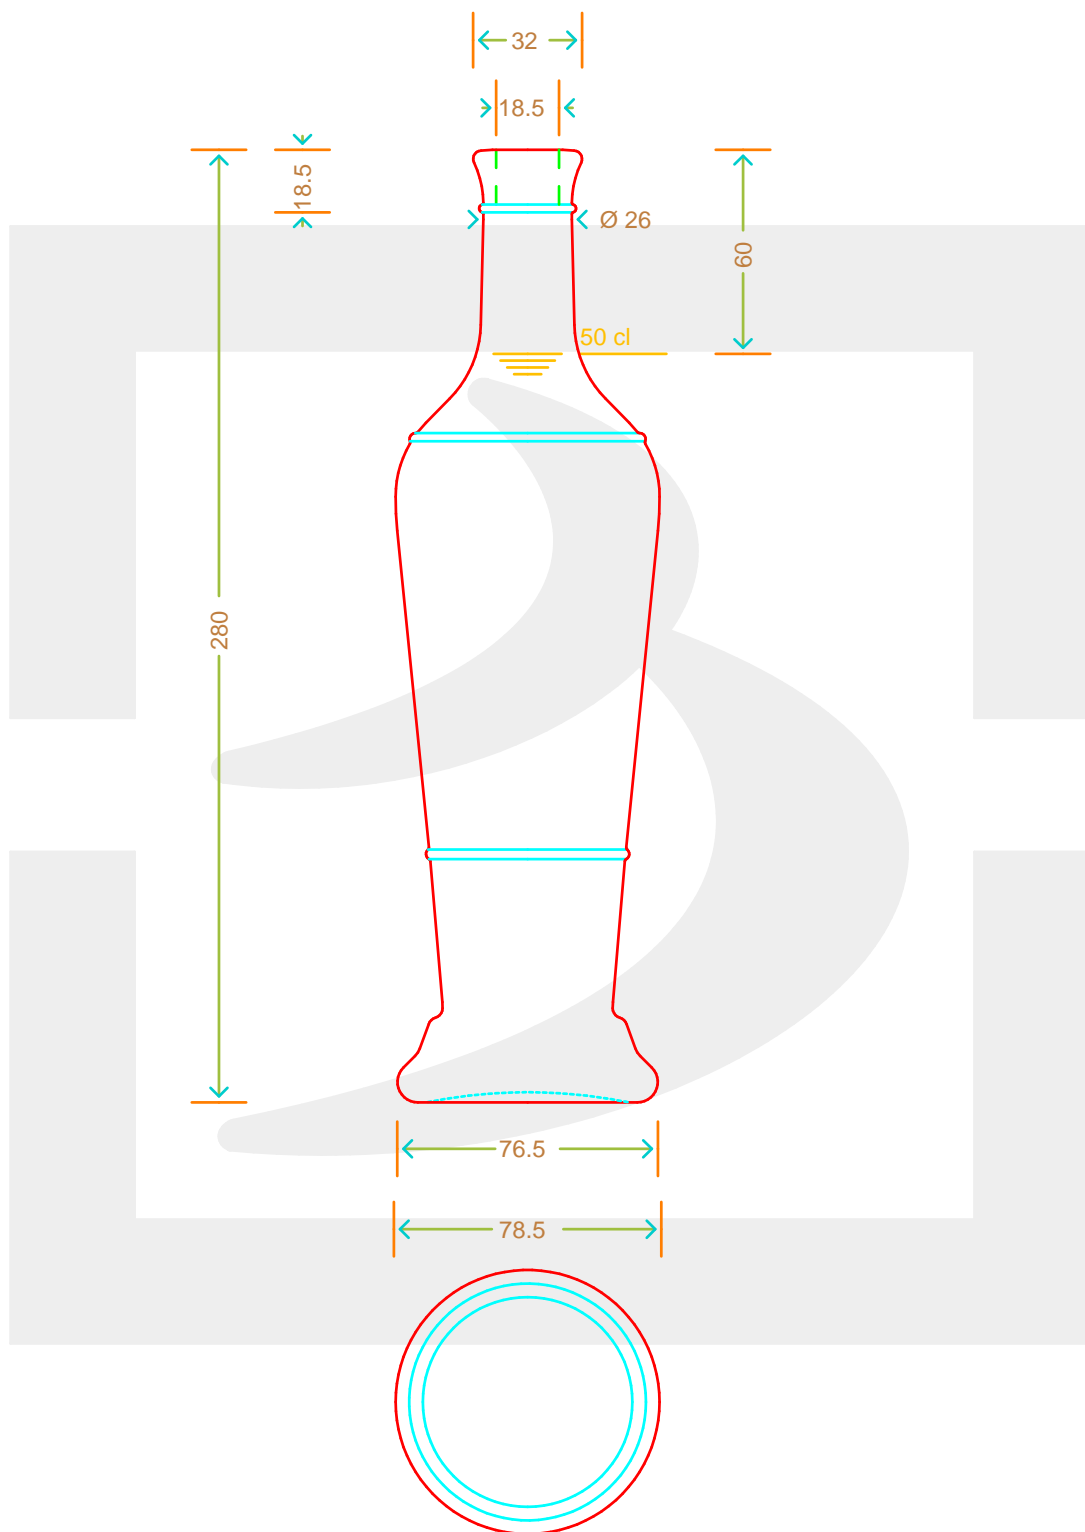

ARTICOLO / ITEM

BOT. ANFORA ELENA 500 BP

*

bruni glass

berlinpackaging.eu

Colore : BIANCO
Color : BIANCO

Il disegno è puramente indicativo e non vincolante - Berlin Packaging Italy S.p.A. non assume garanzia od obbligazione alcuna per l'utilizzo del presente disegno nè per le informazioni in esso riportate
This drawing is approximate and not binding - Berlin Packaging Italy S.p.A. does not assume any guarantee or obligation for use of this drawing or for information contained therein

Capacità R.B. (c.c.):	516	Peso vetro (gr):	500
Brimful capacity (c.c.):		Glass weight (gr):	
Altezza tot. (mm):	280	Bocca:	BOCCA PROFUMO
Total height (mm):		Finish:	
Diametro corpo (mm):	78.5	Min. foro passante (mm):	
Body diameter (mm):		Minimum through bore (mm):	
Resistenza a pressione (bar):	-	Scala:	1:1
Pressure resistance (bar):		Scale:	