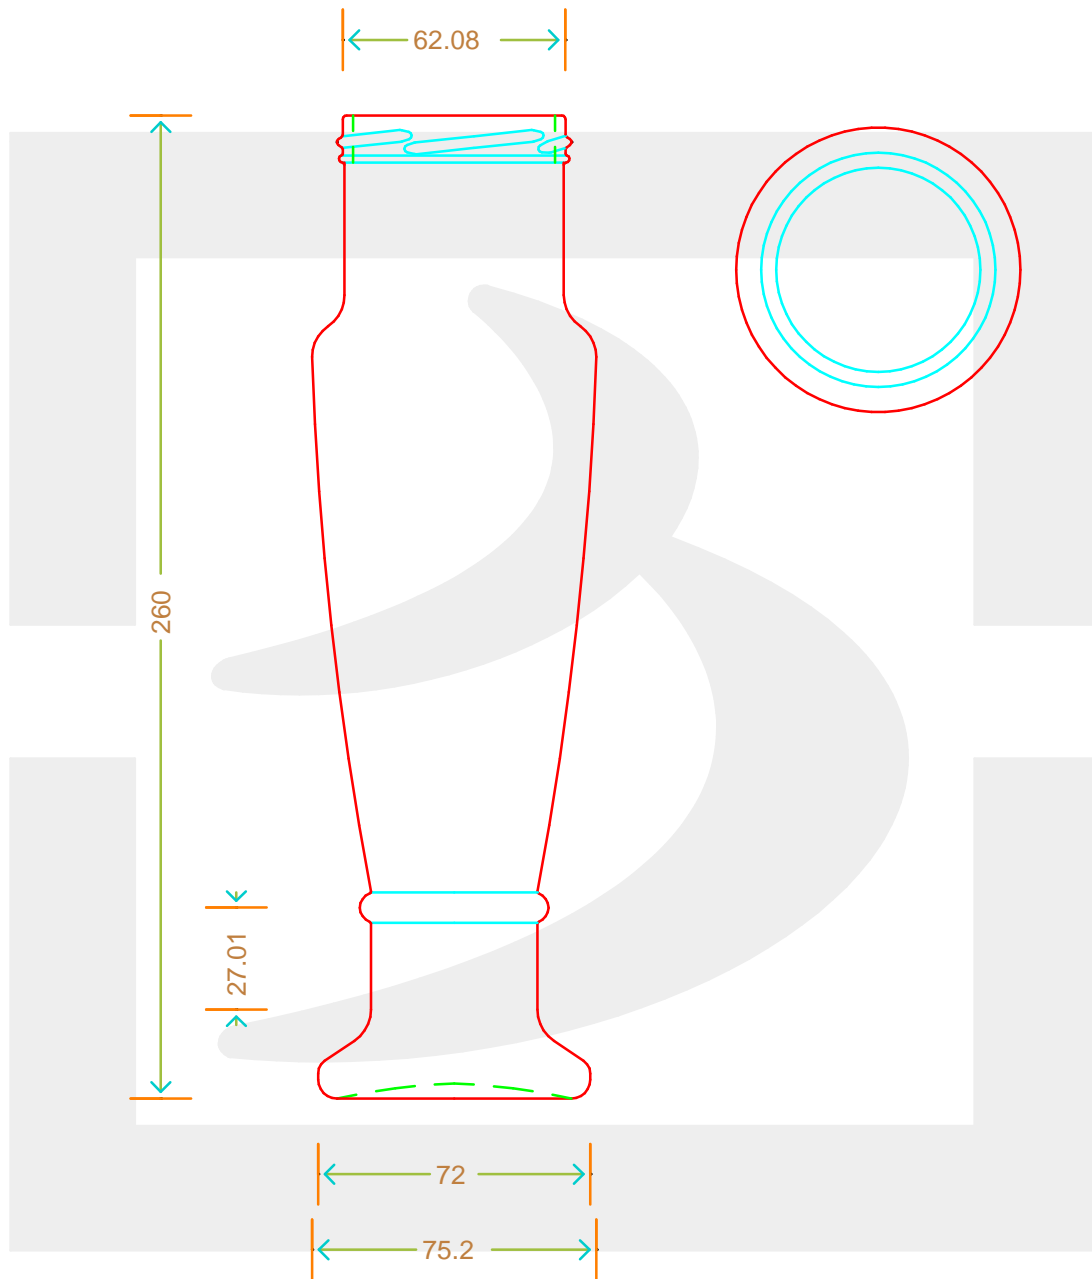

# VASO JOEL 500 T 63 BT \*

Colore : BIANCO  
Color : BIANCO

 **bruni glass**  
a **berlin packaging** company

www.bruniglass.com

**MODELLO DEPOSITATO - PATENTED**

SCALA: 1:1  
SCALE:

Capacità R.B. (c.c.) : Brimful cap. (c.c.) :	500	Peso vetro (gr): Glass weight (gr):	600
Altezza tot (mm): Total height (mm):	260	Bocca: Finish:	TWIST-OFF
Diametro corpo (mm): Body diameter (mm):	75.2	Min. foro passante (mm): Minimum through bore (mm):	

LE QUOTE SONO ESPRESSE IN mm  
DIMENSIONS ARE EXPRESSED IN mm

COD. ARTICOLO / ITEM CODE

**10083P1**

Data ultimo aggiornamento / Last update: 06/05/2019  
Origine / Source: 10083