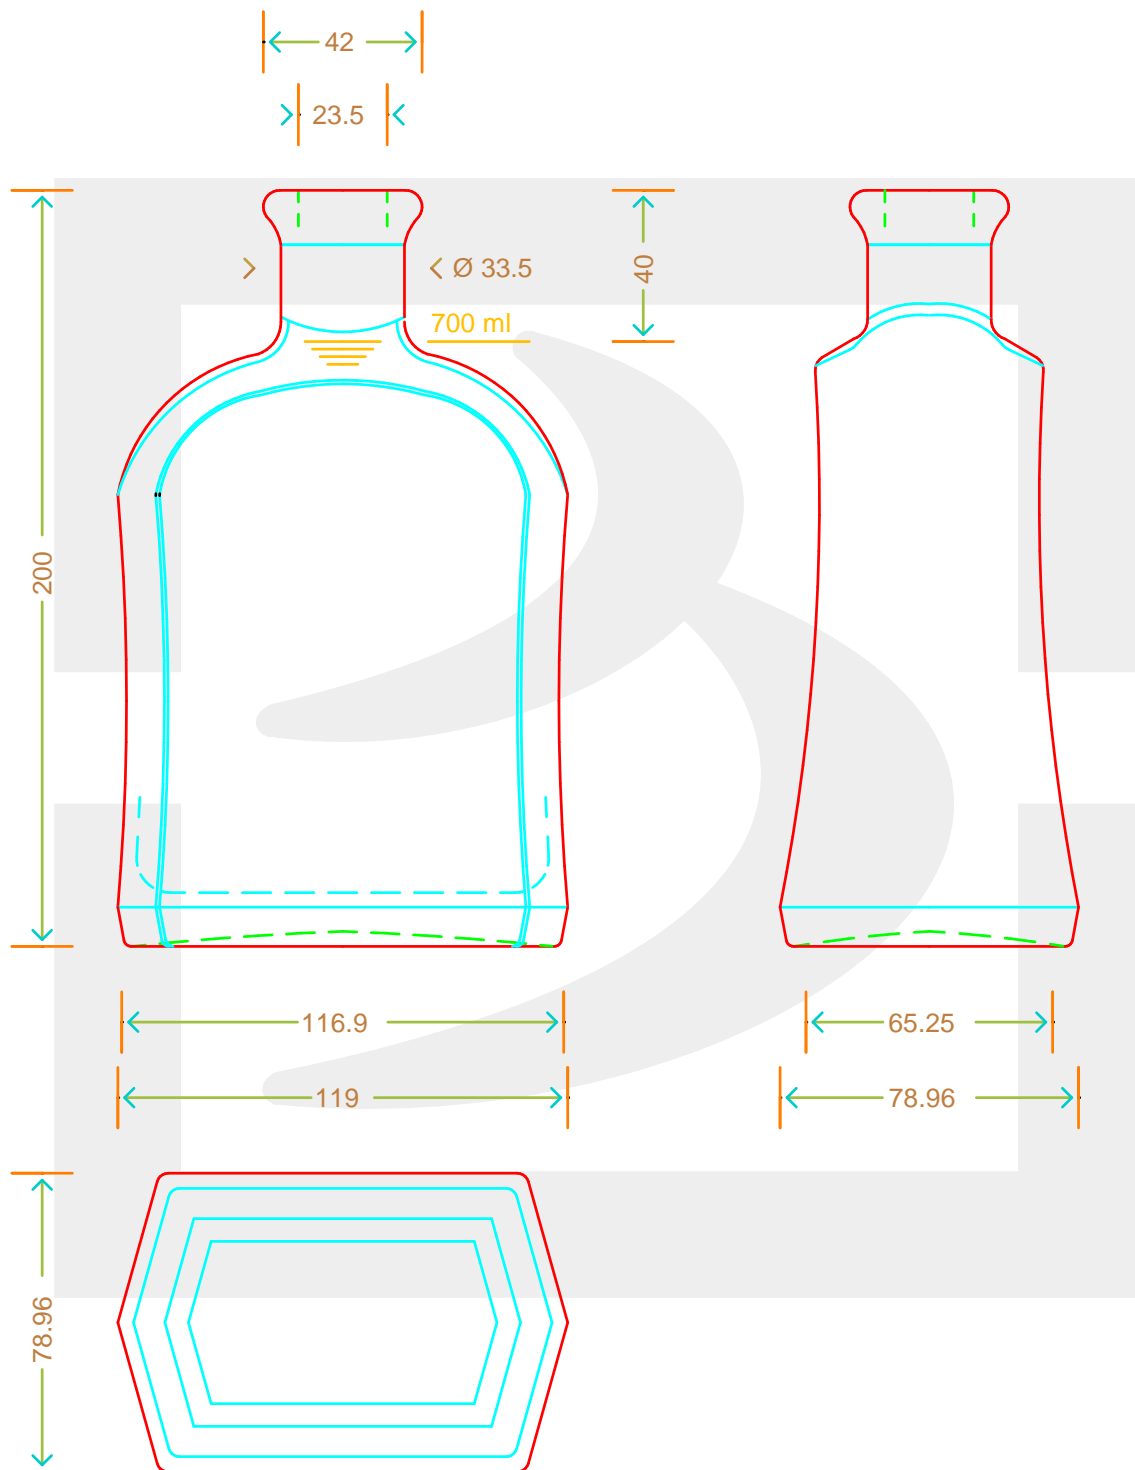

ARTICOLO / ITEM

BOT. DECANTER MATILDA 700 BP BT *

Colore : BIANCO
Color : BIANCO

berlinpackaging.eu

Il disegno è puramente indicativo e non vincolante - Berlin Packaging Italy S.p.A. non assume garanzia od obbligazione alcuna per l'utilizzo del presente disegno nè per le informazioni in esso riportate
This drawing is approximate and not binding - Berlin Packaging Italy S.p.A. does not assume any guarantee or obligation for use of this drawing or for information contained therein

Capacità R.B. (c.c.): Brimful capacity (c.c.):	717	Peso vetro (gr): Glass weight (gr):	750
Altezza tot. (mm): Total height (mm):	226	Bocca: Finish:	BOCCA PROFUMO
Diametro corpo (mm): Body diameter (mm):	119	Min. foro passante (mm): Minimum through bore (mm):	
Resistenza a pressione (bar): Pressure resistance (bar):	-	Scala: Scale:	1:1