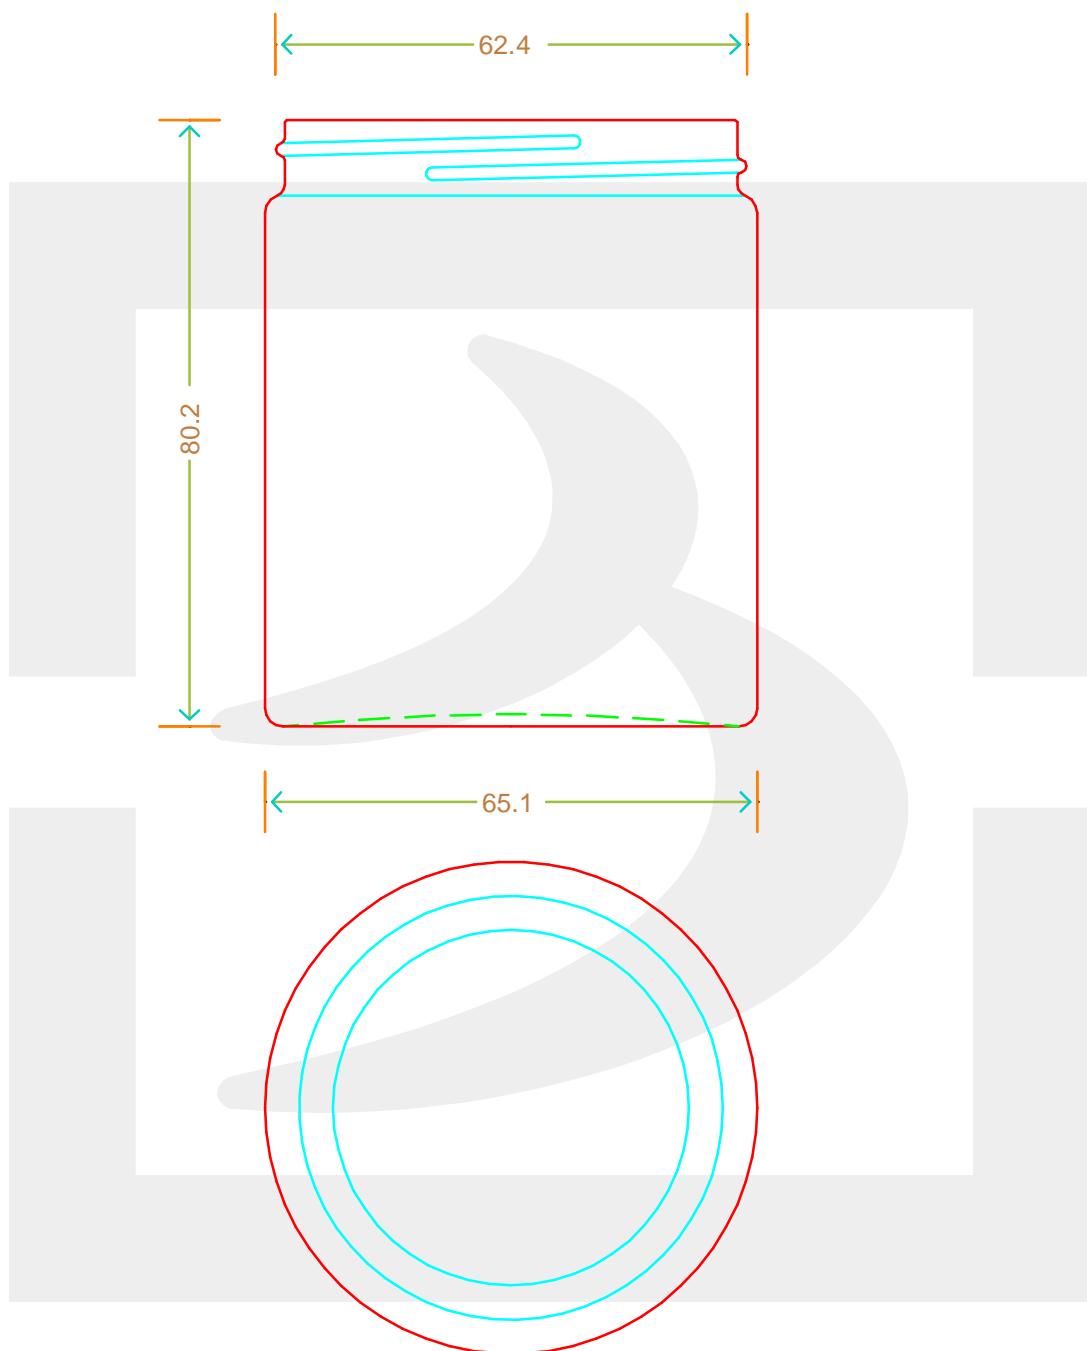

ARTICOLO / ITEM

VASO POMMADIER 180 R3 63 B VG

Colore : GIALLO
Color :

 **bruni glass**
a berlin packaging company

www.bruniglass.com

SCALA: -
SCALE:

Capacità R.B. (c.c.) : Brimful cap. (c.c.) :	197	Peso vetro (gr): Glass weight (gr):	150
Altezza tot (mm): Total height (mm):	80.2	Bocca: Finish:	VITE
Diametro corpo (mm): Body diameter (mm):	65.1	Min. foro passante (mm): Minimum through bore (mm):	

LE QUOTE SONO ESPRESSE IN mm
DIMENSIONS ARE EXPRESSED IN mm

COD. ARTICOLO / ITEM CODE
10036T2

Data ultimo aggiornamento / Last update: 14/09/2021
Origine / Source: 10036