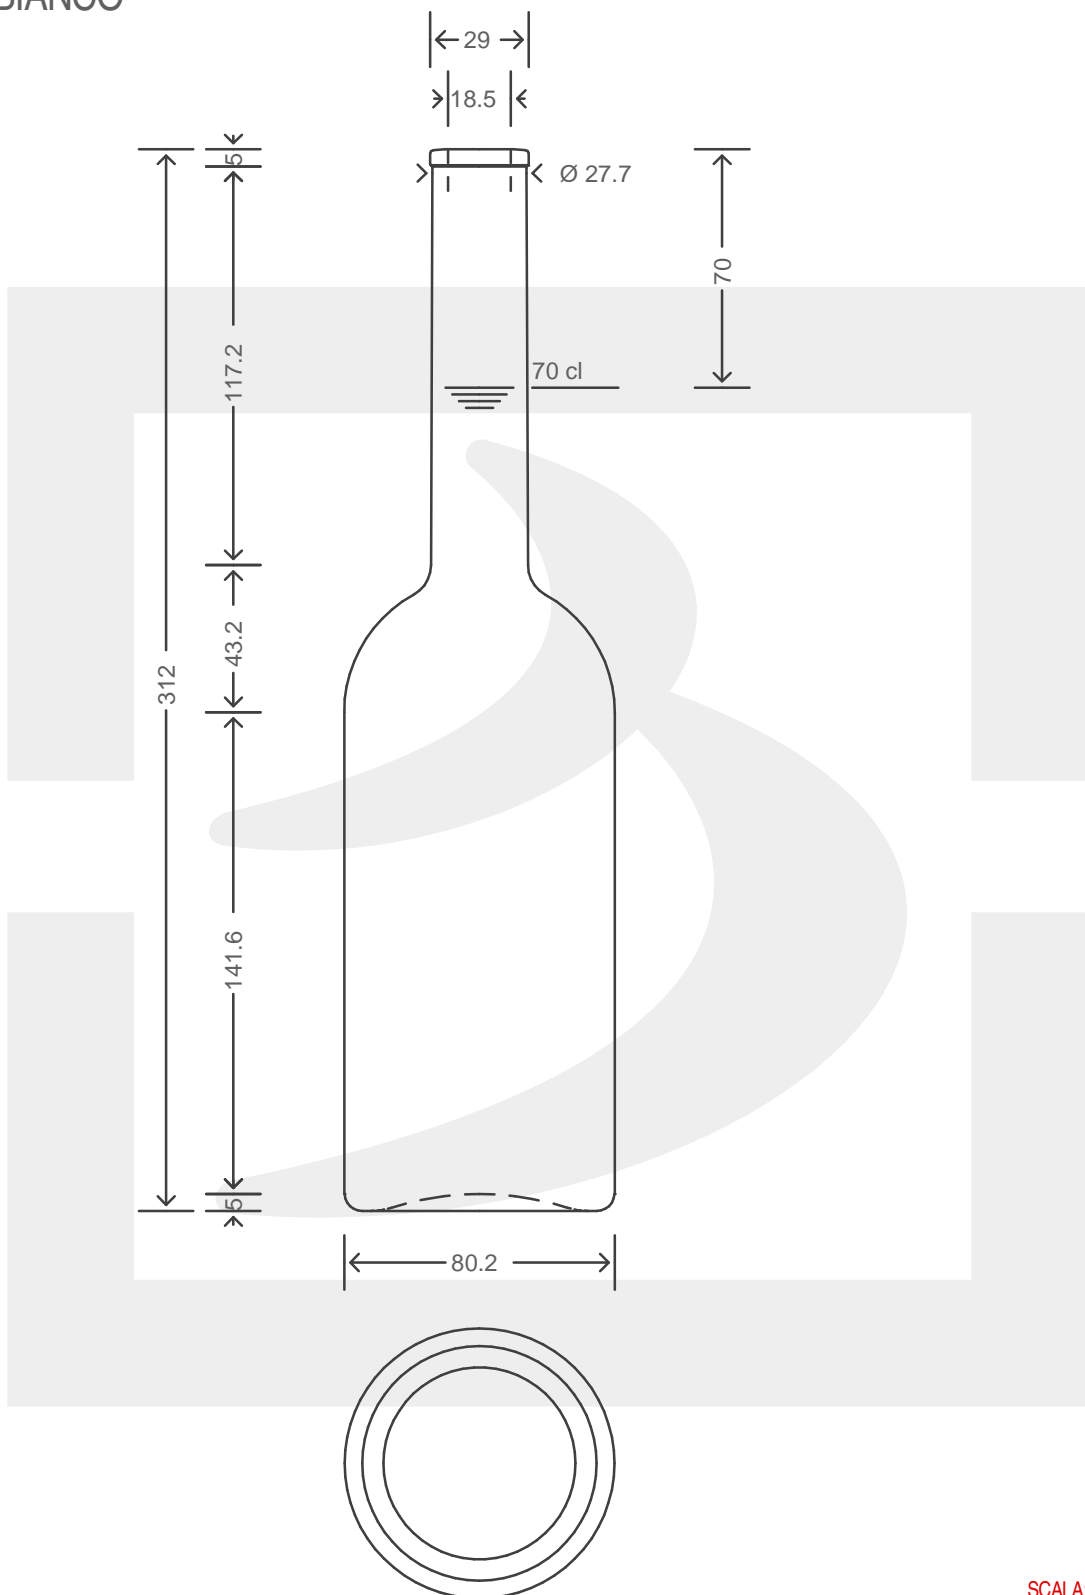

ARTICOLO / ITEM

BOT. SINFONIA 700 BASSA F5 DG *

bruni glass
a **berlin packaging** company

www.bruniglass.com

Colore: **BIANCO**
Color:

SCALA: -
SCALE:

Capacità R.B. (c.c.): Brimful cap. (c.c.):	718	Peso vetro (gr): Glass weight (gr):	500
Altezza tot (mm): Total height (mm):	312	Bocca: Finish:	FASCETTA
Diametro corpo (mm): Body diameter (mm):	80.2	Min. foro passante (mm): Minimum through bore (mm):	16,5

LE QUOTE SONO ESPRESSE IN mm
DIMENSIONS ARE EXPRESSED IN mm

COD. ARTICOLO / ITEM CODE

09985T1

Data ultimo aggiornamento / Last update: 06/05/2019
Origine / Source: 09985