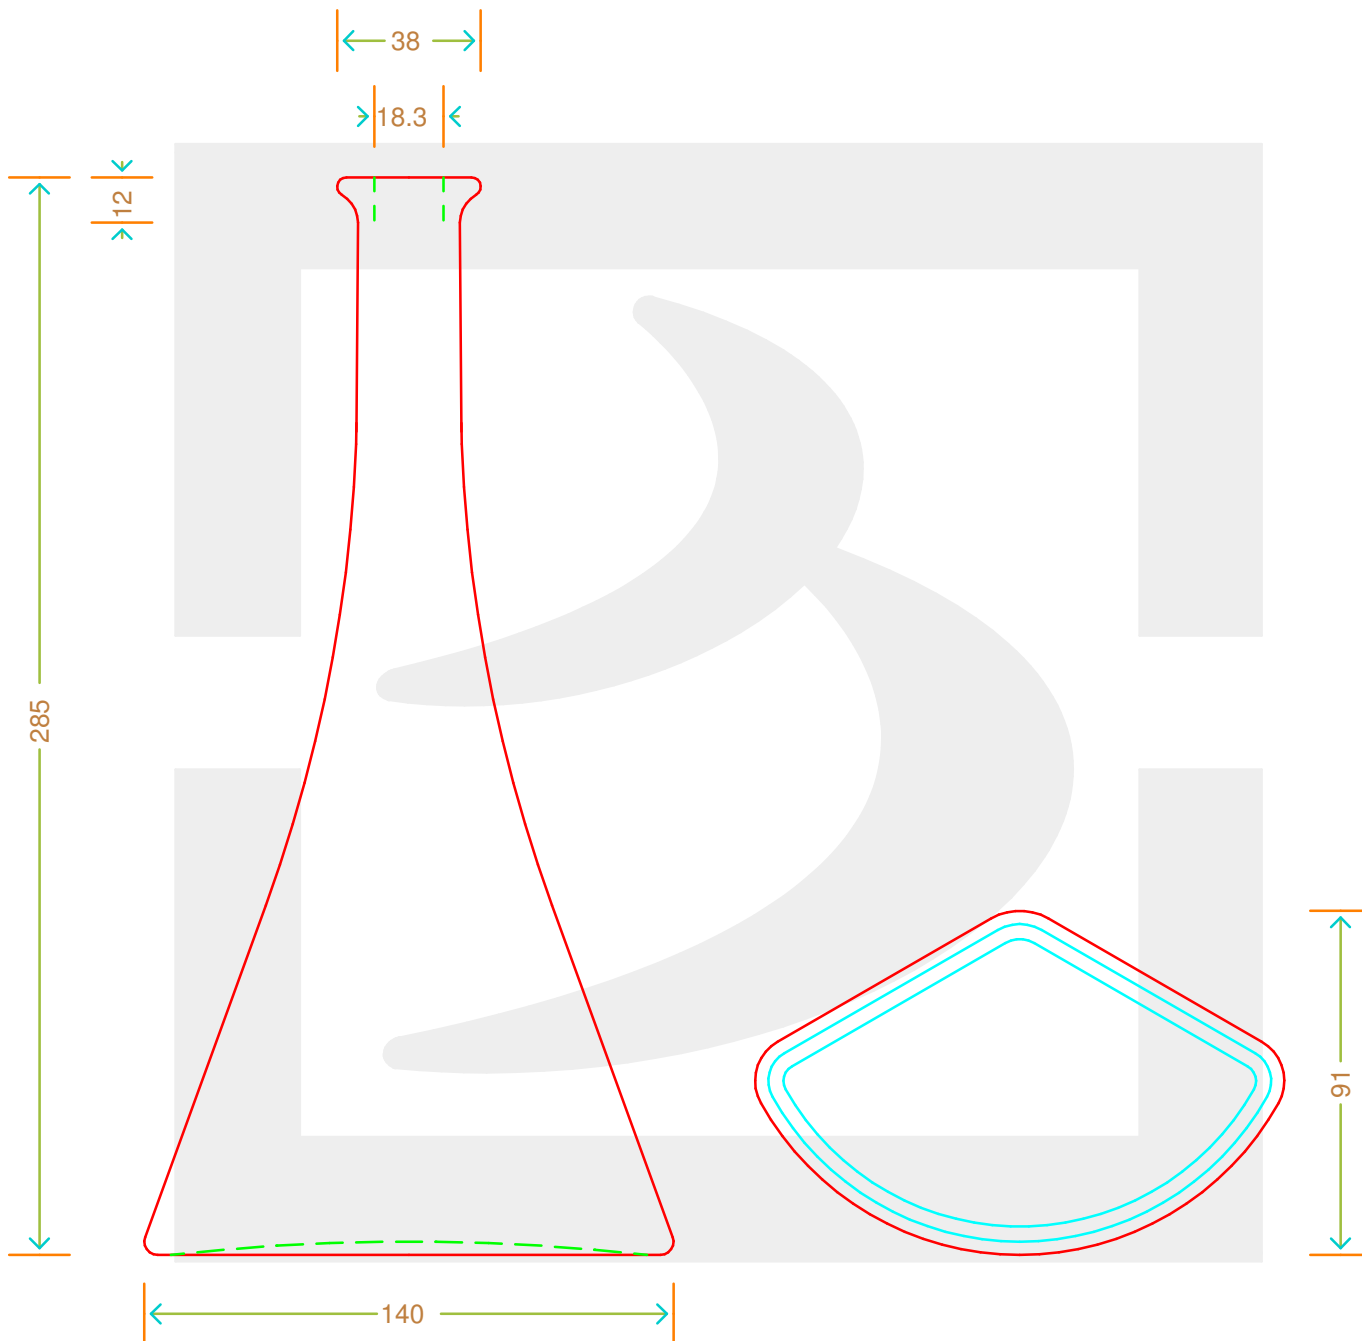

ARTICOLO / ITEM

BOT. SONATA 500 BP E

Colore : BIANCO
Color :

 **bruni glass**
a **berlin packaging** company

www.bruniglass.com

SCALA: -
SCALE: -

Capacità R.B. (c.c.) : Brimful cap. (c.c.) :	520	Peso vetro (gr): Glass weight (gr):	600
Altezza tot (mm): Total height (mm):	285	Bocca: Finish:	BOCCA PROFUMO
Diametro corpo (mm): Body diameter (mm):	140	Min. foro passante (mm): Minimum through bore (mm):	

LE QUOTE SONO ESPRESSE IN mm
DIMENSIONS ARE EXPRESSED IN mm

COD. ARTICOLO / ITEM CODE

09932T1

Data ultimo aggiornamento / Last update: 29/06/2018
Origine / Source: 09914