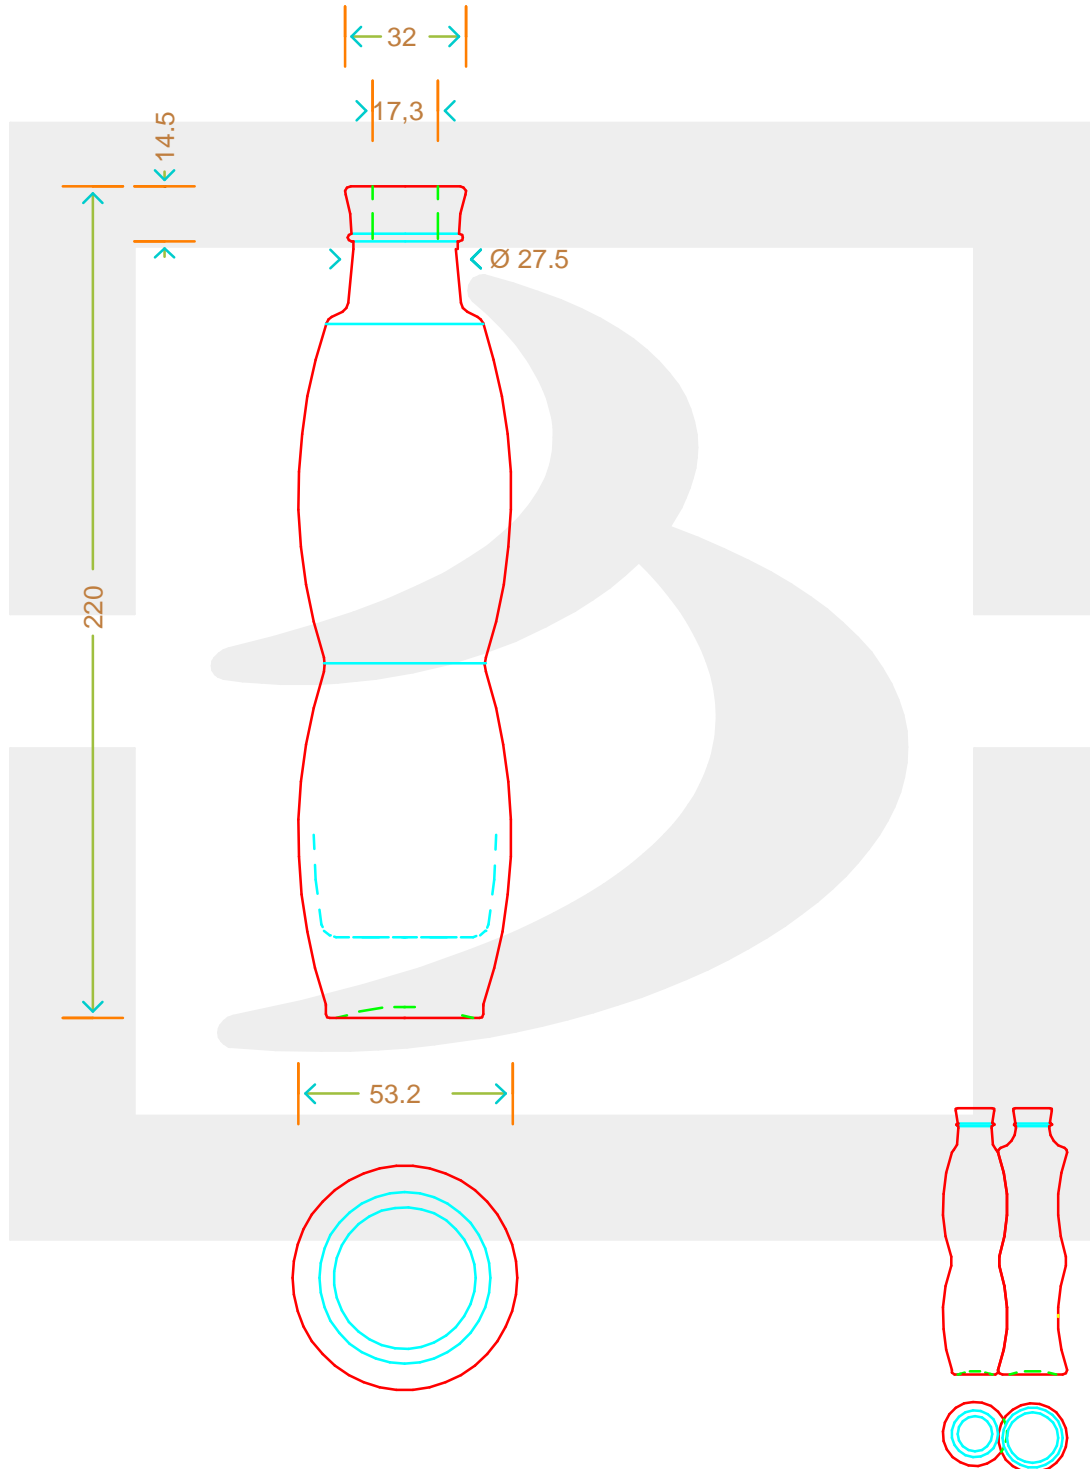

ARTICOLO / ITEM

BOT. NICOLAS 200 BP

*

bruni glass

berlinpackaging.eu

Colore :
Color : BIANCO

Il disegno è puramente indicativo e non vincolante - Berlin Packaging Italy S.p.A. non assume garanzia od obbligazione alcuna per l'utilizzo del presente disegno nè per le informazioni in esso riportate
This drawing is approximate and not binding - Berlin Packaging Italy S.p.A. does not assume any guarantee or obligation for use of this drawing or for information contained therein

Capacità R.B. (c.c.): Brimful capacity (c.c.):	215	Peso vetro (gr): Glass weight (gr):	350
Altezza tot. (mm): Total height (mm):	220	Bocca: Finish:	BOCCA PROFUMO
Diametro corpo (mm): Body diameter (mm):	53.1	Min. foro passante (mm): Minimum through bore (mm):	
Resistenza a pressione (bar): Pressure resistance (bar):	-	Scala: Scale:	1:1