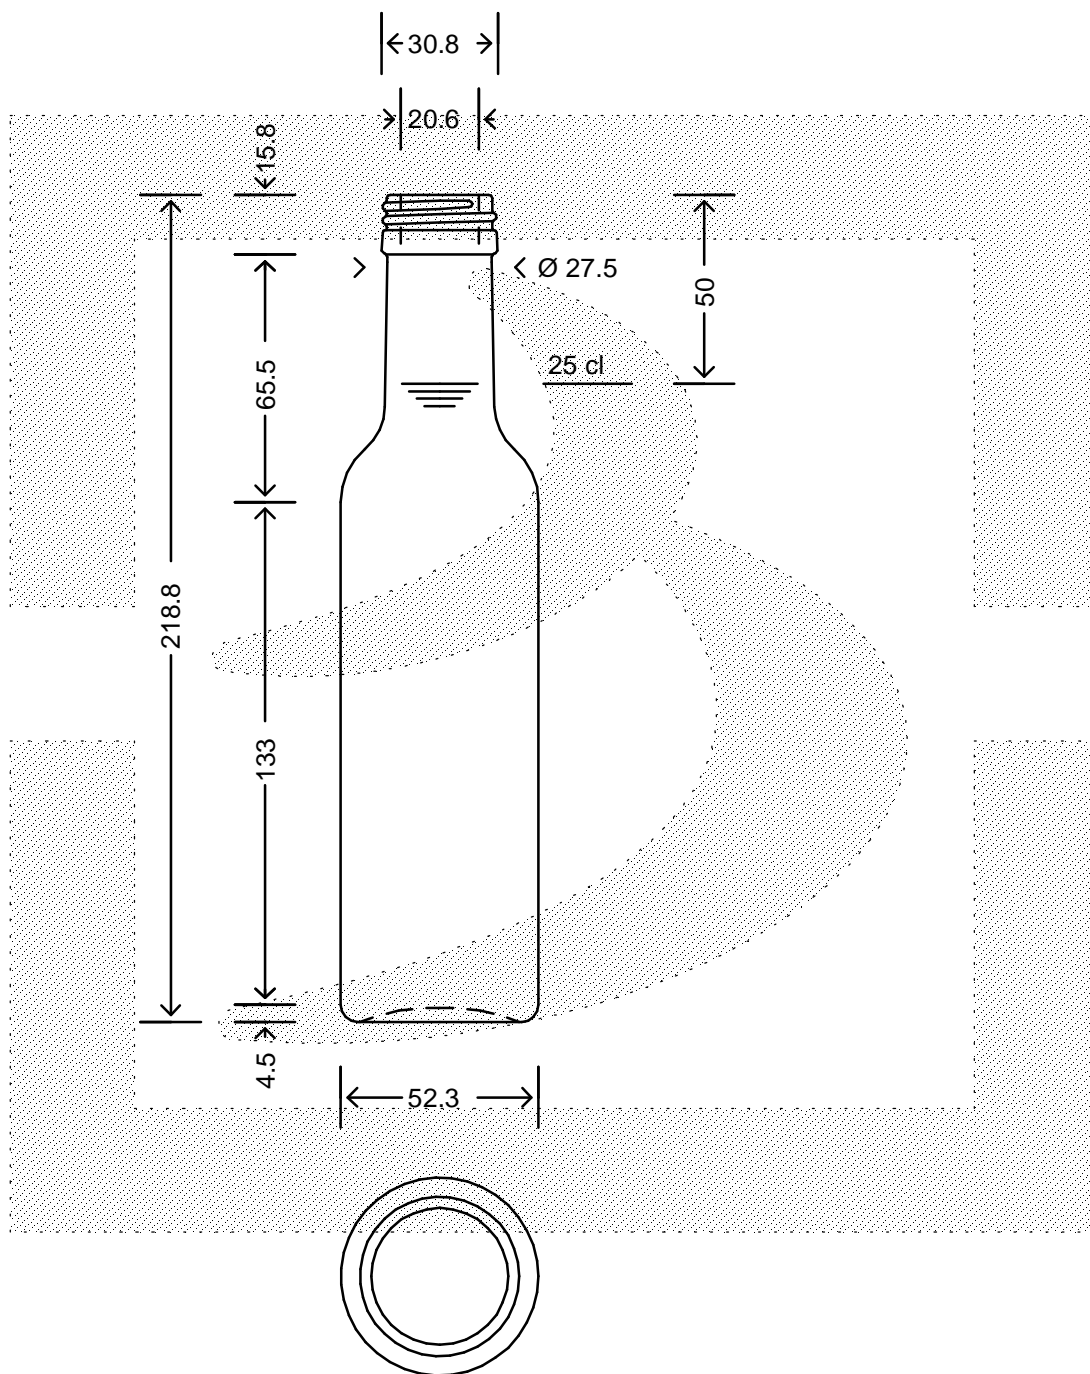

LE QUOTE SONO ESPRESSE IN mm-SOLO QUELLE CON INDICAZIONE DI TOLLERANZA SONO IMPEGNATIVE
 DIMENSIONS ARE EXPRESSED IN mm - ONLY DIMENSIONS WITH TOLERANCES ARE MANDATORY

Data ultimo aggiornamento: 23/02/2015
 Data della stampa: 23/02/2015

bruni glass
 ITALY-Tel. +39-(02)484361
 USA/CDN-Tel. +1-(514)633-9247

ARTICOLO : BOT. OLIO CESENA 250 P31,5 VI
 ITEM :
 CAPACITA' R.B. (c.c.): 265,000
 BRIMFULL CAP. (c.c.): 265,000
 PESO VETRO (gr): 235,000
 GLASS WEIGHT (gr): 235,000
 BOCCA : PILFER-PROOF
 FINISH :

SCALA : -
 SCALE : -
 M.T.B. : -
 M.T.B. : -
 COLORE : BIANCO
 COLOUR :

ALTEZZA : 218,800
 HEIGHT :
 DIAMETRO : 52,300
 DIAMETER :
 COD. N. : 09794P2
 COD. N. :