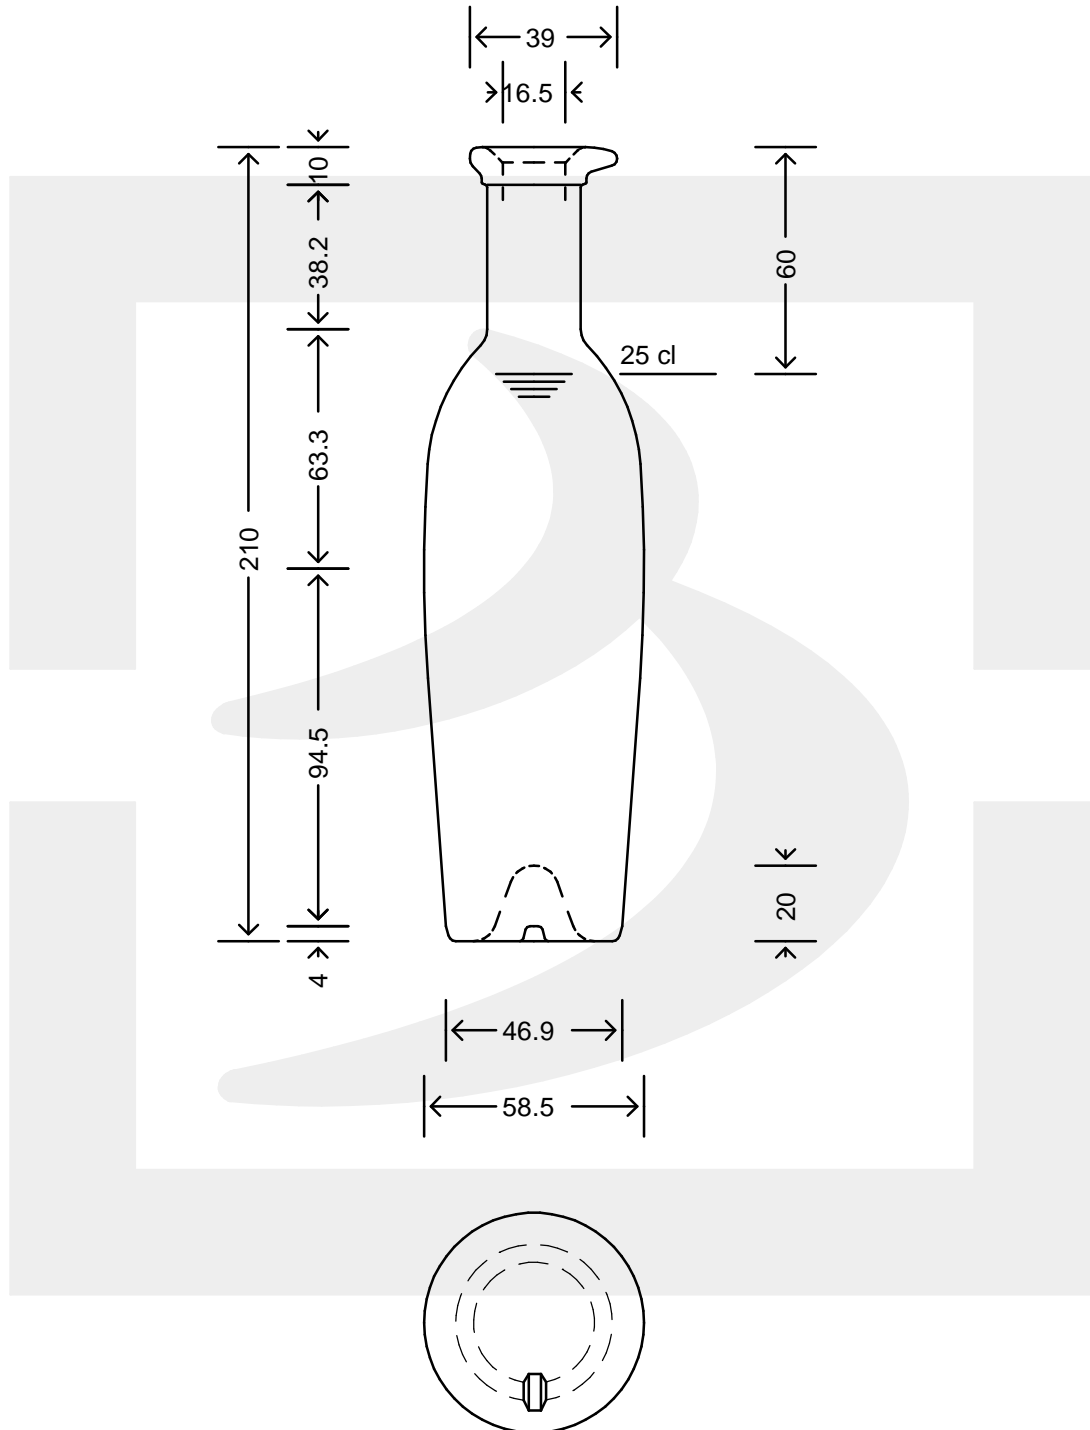

ARTICOLO / ITEM

BOT. MODULOR 250 CB

Colore : BIANCO
Color :

 **bruni glass**
a **berlin packaging** company

www.bruniglass.com

*

MODELLO DEPOSITATO - PATENTED

SCALA: 1:1
SCALE:

Capacità R.B. (c.c.) : Brimful cap. (c.c.) :	263	Peso vetro (gr): Glass weight (gr):	250
Altezza tot (mm): Total height (mm):	210	Bocca: Finish:	BECCUCCIO
Diametro corpo (mm): Body diameter (mm):	57.6	Min. foro passante (mm): Minimum through bore (mm):	

LE QUOTE SONO ESPRESSE IN mm
DIMENSIONS ARE EXPRESSED IN mm

COD. ARTICOLO / ITEM CODE

09765X2

Data ultimo aggiornamento / Last update: 15/12/2020
Origine / Source: 09765