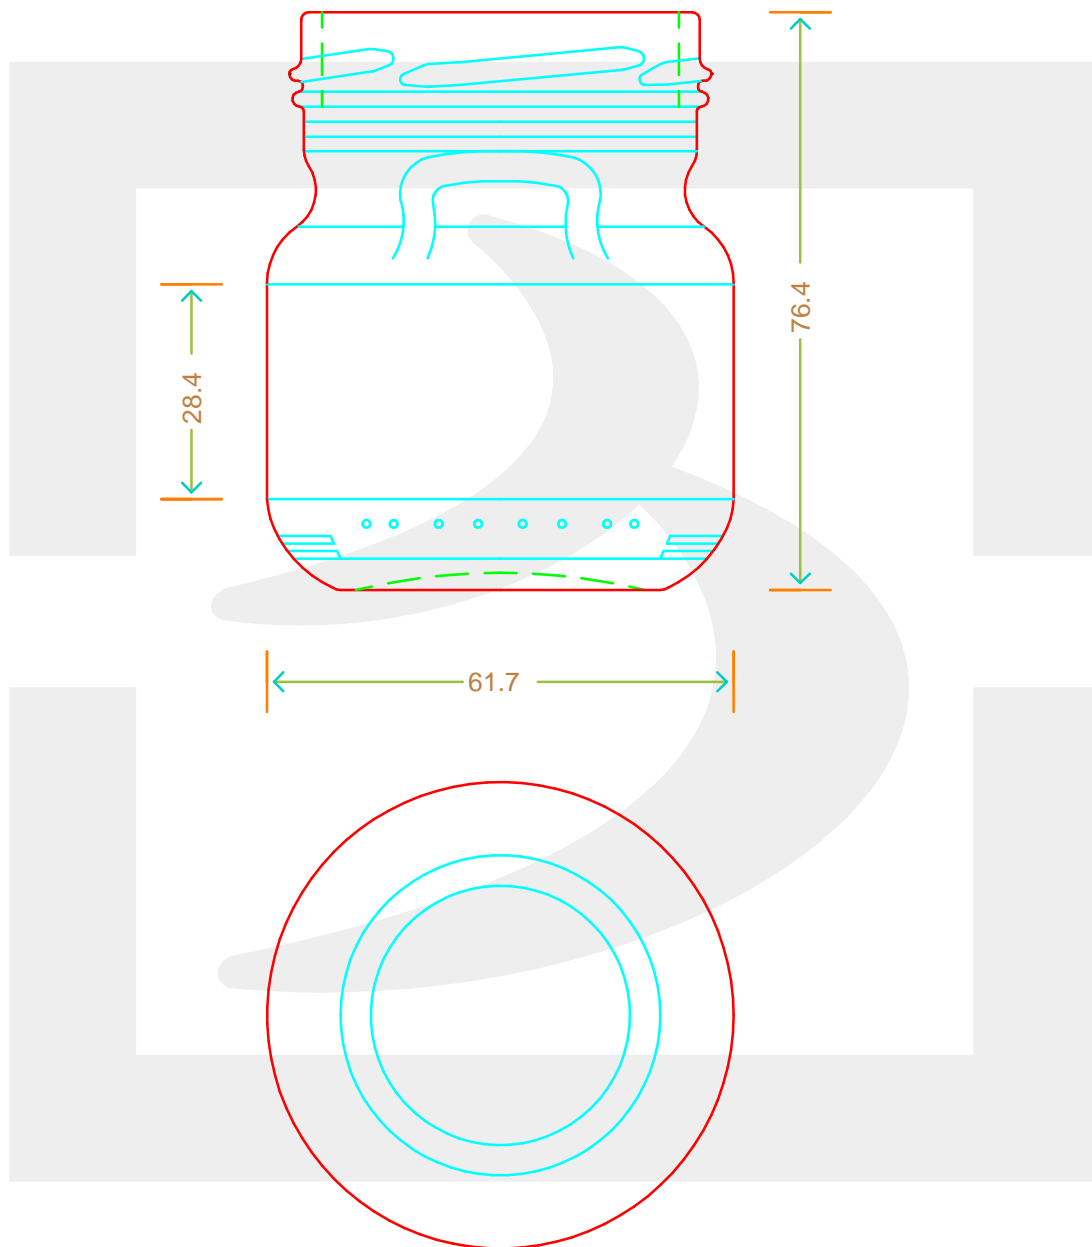

ARTICOLO / ITEM

VASO GONZAGA 156 T 58 *

Colore : BIANCO
Color : BIANCO

 **bruni glass**
a **berlin packaging** company

www.bruniglass.com

SCALA: -
SCALE: -

Capacità R.B. (c.c.) : Brimful cap. (c.c.) :	156	Peso vetro (gr): Glass weight (gr):	102
Altezza tot (mm): Total height (mm):	76.4	Bocca: Finish:	TWIST-OFF
Diametro corpo (mm): Body diameter (mm):	61.7	Min. foro passante (mm): Minimum through bore (mm):	

LE QUOTE SONO ESPRESSE IN mm
DIMENSIONS ARE EXPRESSED IN mm

COD. ARTICOLO / ITEM CODE

09687P1

Data ultimo aggiornamento / Last update: 06/05/2019
Origine / Source: 09687