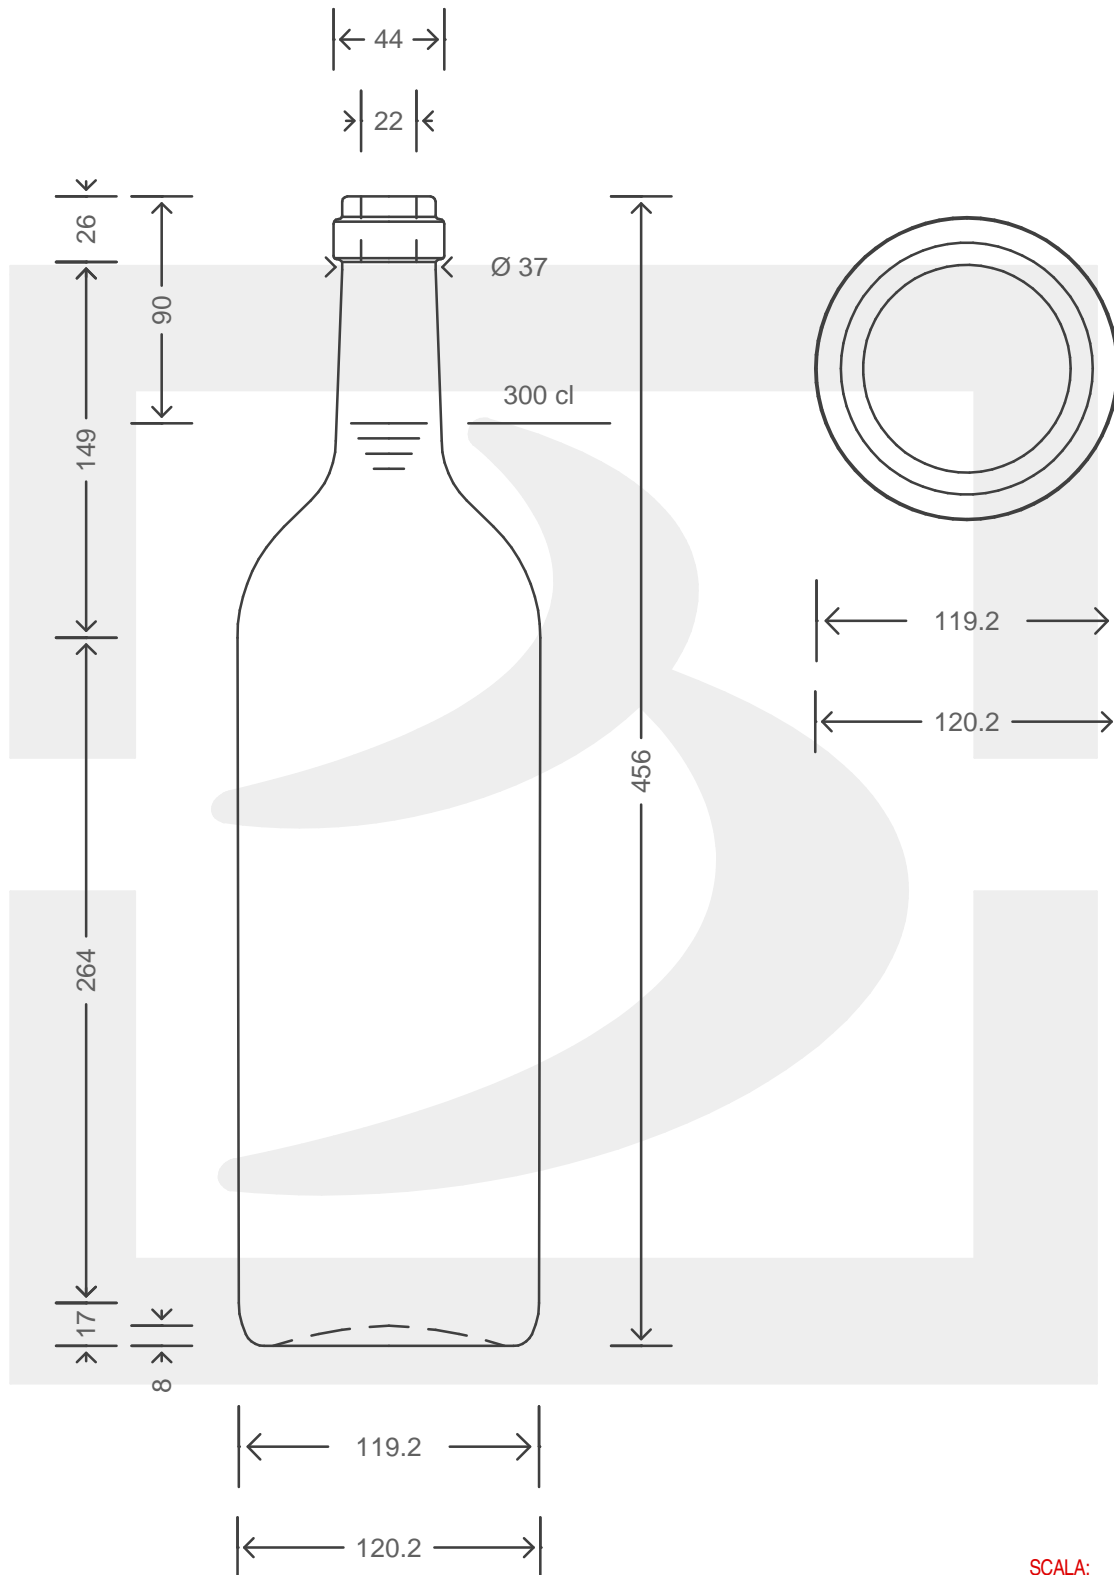

ARTICOLO / ITEM

BOT. BORD ITALIA 3000 S VQ VS

 **bruni glass**
a **berlin packaging** company

www.bruniglass.com

Colore: QUERCIA
Color:

SCALA: -
SCALE: -

Capacità R.B. (c.c.):
Brimful cap. (c.c.):

3050

Peso vetro (gr):
Glass weight (gr):

1740

Altezza tot (mm):
Total height (mm):

456

Bocca:
Finish:

SUGHERO

Diametro corpo (mm):
Body diameter (mm):

120.2

Min. foro passante (mm):
Minimum through bore (mm):

LE QUOTE SONO ESPRESSE IN mm
DIMENSIONS ARE EXPRESSED IN mm

COD. ARTICOLO / ITEM CODE

09662P3

Data ultimo aggiornamento / Last update: 06/05/2019
Origine / Source: 05462