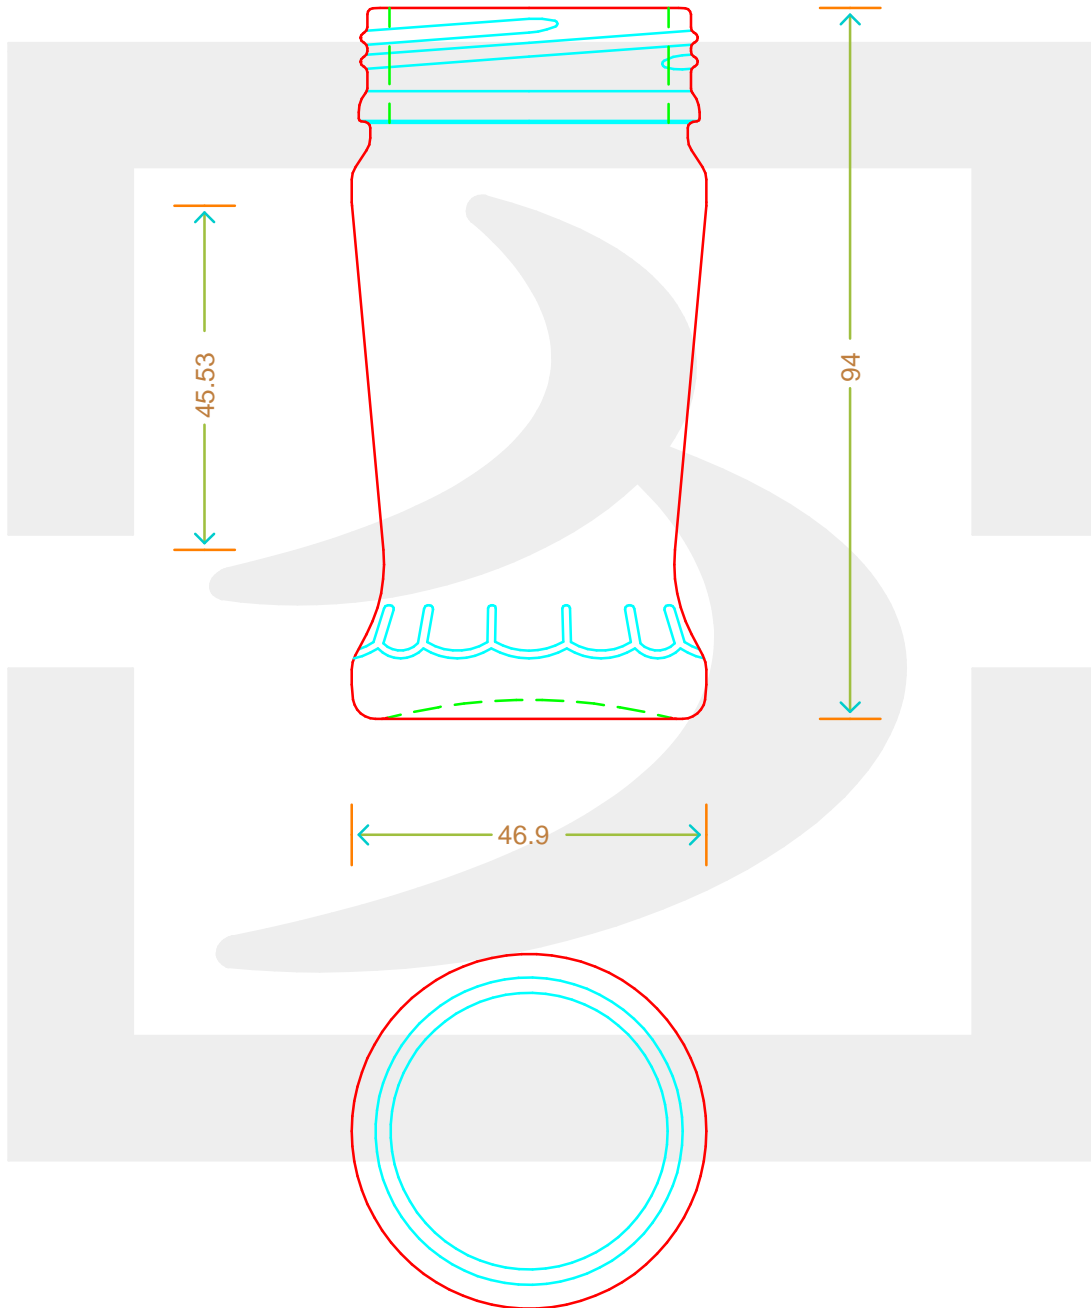

ARTICOLO / ITEM

VASO ANFORA 90 ALTA P 45 INV NEW *

Colore : BIANCO
Color :

 **bruni glass**
a **berlin packaging** company

www.bruniglass.com

MOD.DEP.
PATENTED

SCALA: -
SCALE:

Capacità R.B. (c.c.) : Brimful cap. (c.c.) :	95	Peso vetro (gr): Glass weight (gr):	108
Altezza tot (mm): Total height (mm):	94	Bocca: Finish:	PANO INVIOLABILE
Diametro corpo (mm): Body diameter (mm):	46.9	Min. foro passante (mm): Minimum through bore (mm):	

LE QUOTE SONO ESPRESSE IN mm
DIMENSIONS ARE EXPRESSED IN mm

COD. ARTICOLO / ITEM CODE

09612P1

Data ultimo aggiornamento / Last update: 06/05/2019
Origine / Source: 09612