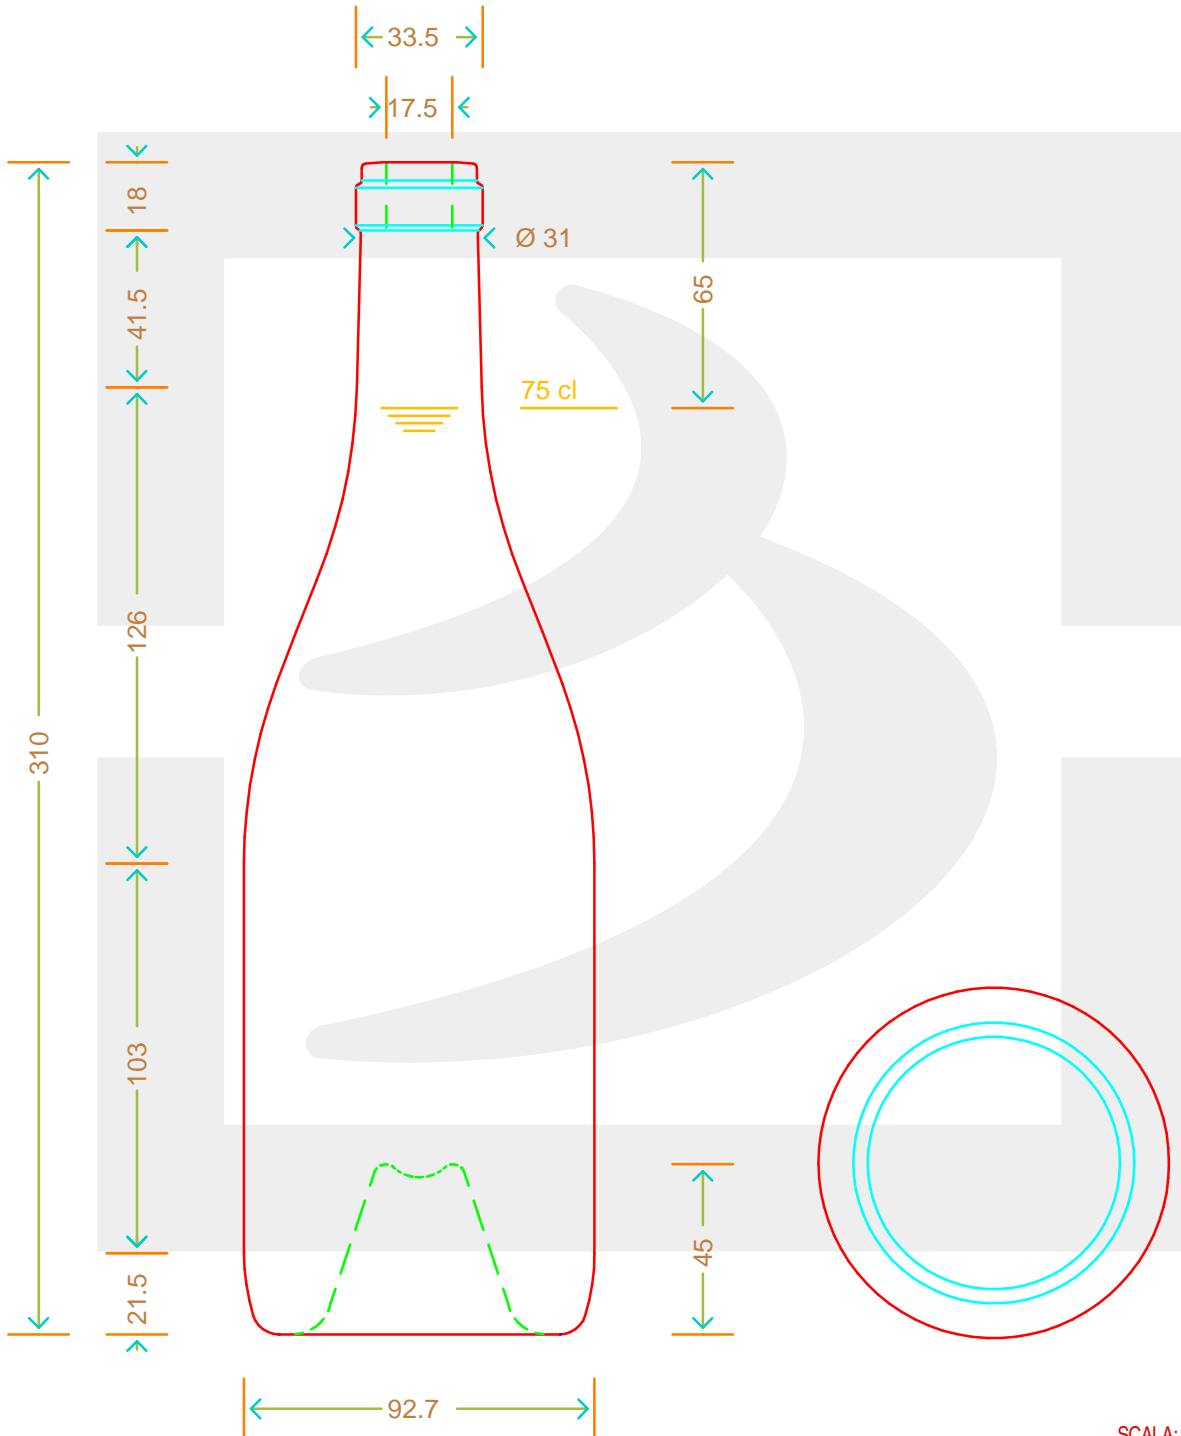

ARTICOLO / ITEM

BOT. BORG RC 750 S VA VP \$

Colore: VERDE ANTICO
Color:

 **bruni glass**
a **berlin packaging** company

www.bruniglass.com

SCALA: -
SCALE:

| | | | |
|---|------|--|---------|
| Capacità R.B. (c.c.): Brimful cap. (c.c.): | 776 | Peso vetro (gr): Glass weight (gr): | 1200 |
| Altezza tot (mm): Total height (mm): | 310 | Bocca: Finish: | SUGHERO |
| Diametro corpo (mm): Body diameter (mm): | 92.7 | Min. foro passante (mm): Minimum through bore (mm): | 16 |

LE QUOTE SONO ESPRESSE IN mm
DIMENSIONS ARE EXPRESSED IN mm

COD. ARTICOLO / ITEM CODE

09609P2

Data ultimo aggiornamento / Last update: 06/05/2019
Origine / Source: 09609