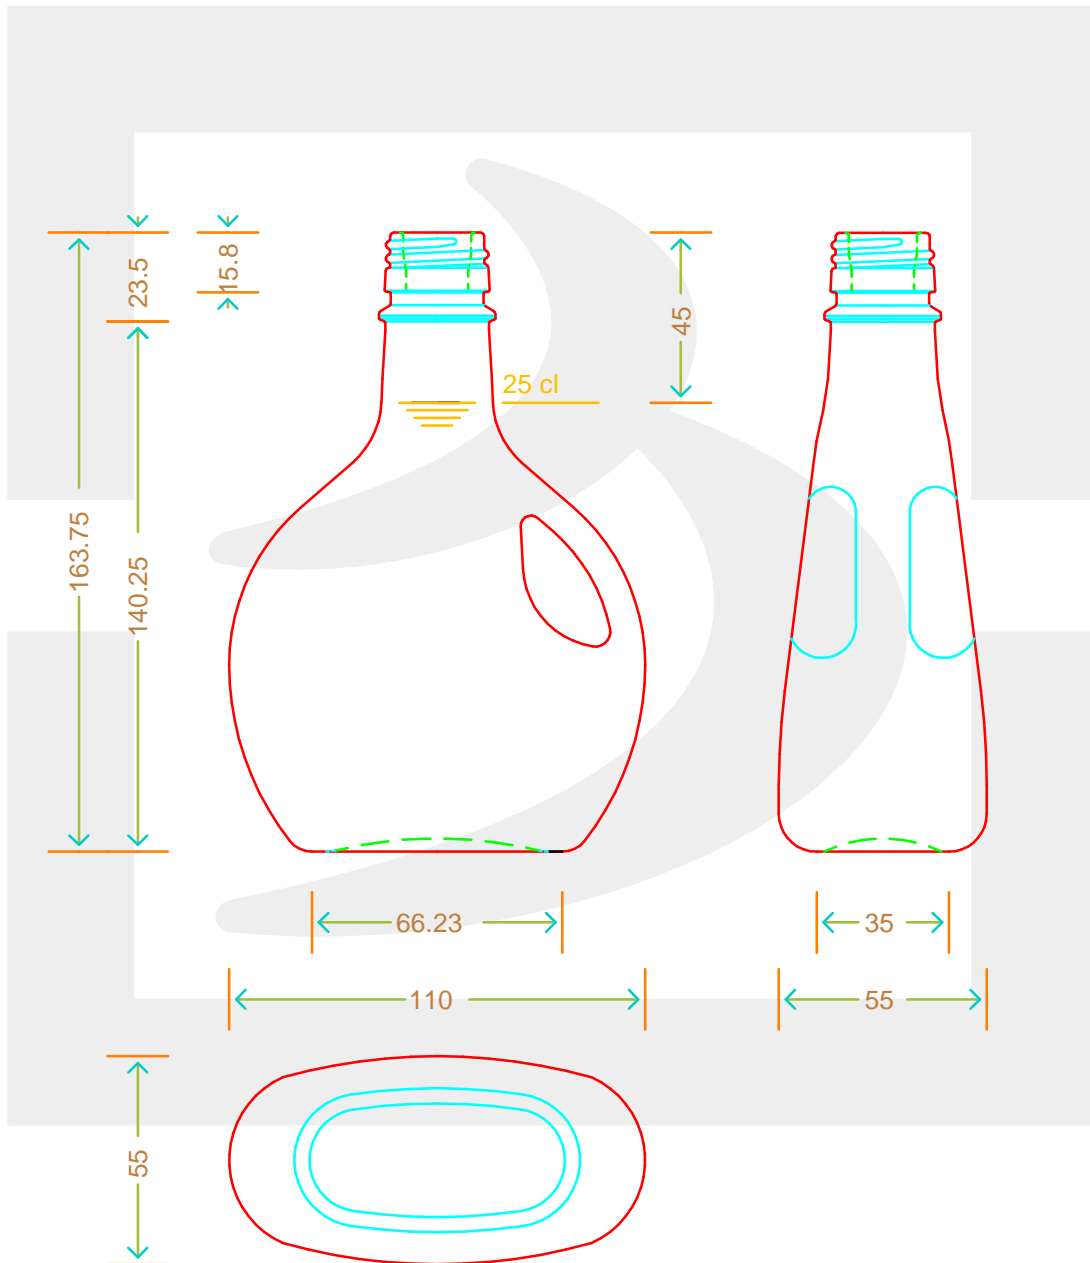

# BOT. BASQUAISE 250 P 28X18 PES \$ \*

Colore : BIANCO  
Color : BIANCO

**bruni glass**  
a berlin packaging company

www.bruniglass.com

SCALA: -  
SCALE: -

Capacità R.B. (c.c.) : Brimful cap. (c.c.) :	256	Peso vetro (gr): Glass weight (gr):	350
Altezza tot (mm): Total height (mm):	164	Bocca: Finish:	PILFER-PROOF
Diametro corpo (mm): Body diameter (mm):	110	Min. foro passante (mm): Minimum through bore (mm):	14

LE QUOTE SONO ESPRESSE IN mm  
DIMENSIONS ARE EXPRESSED IN mm

COD. ARTICOLO / ITEM CODE

**09482B2**

Data ultimo aggiornamento / Last update: 06/05/2019  
Origine / Source: 09482