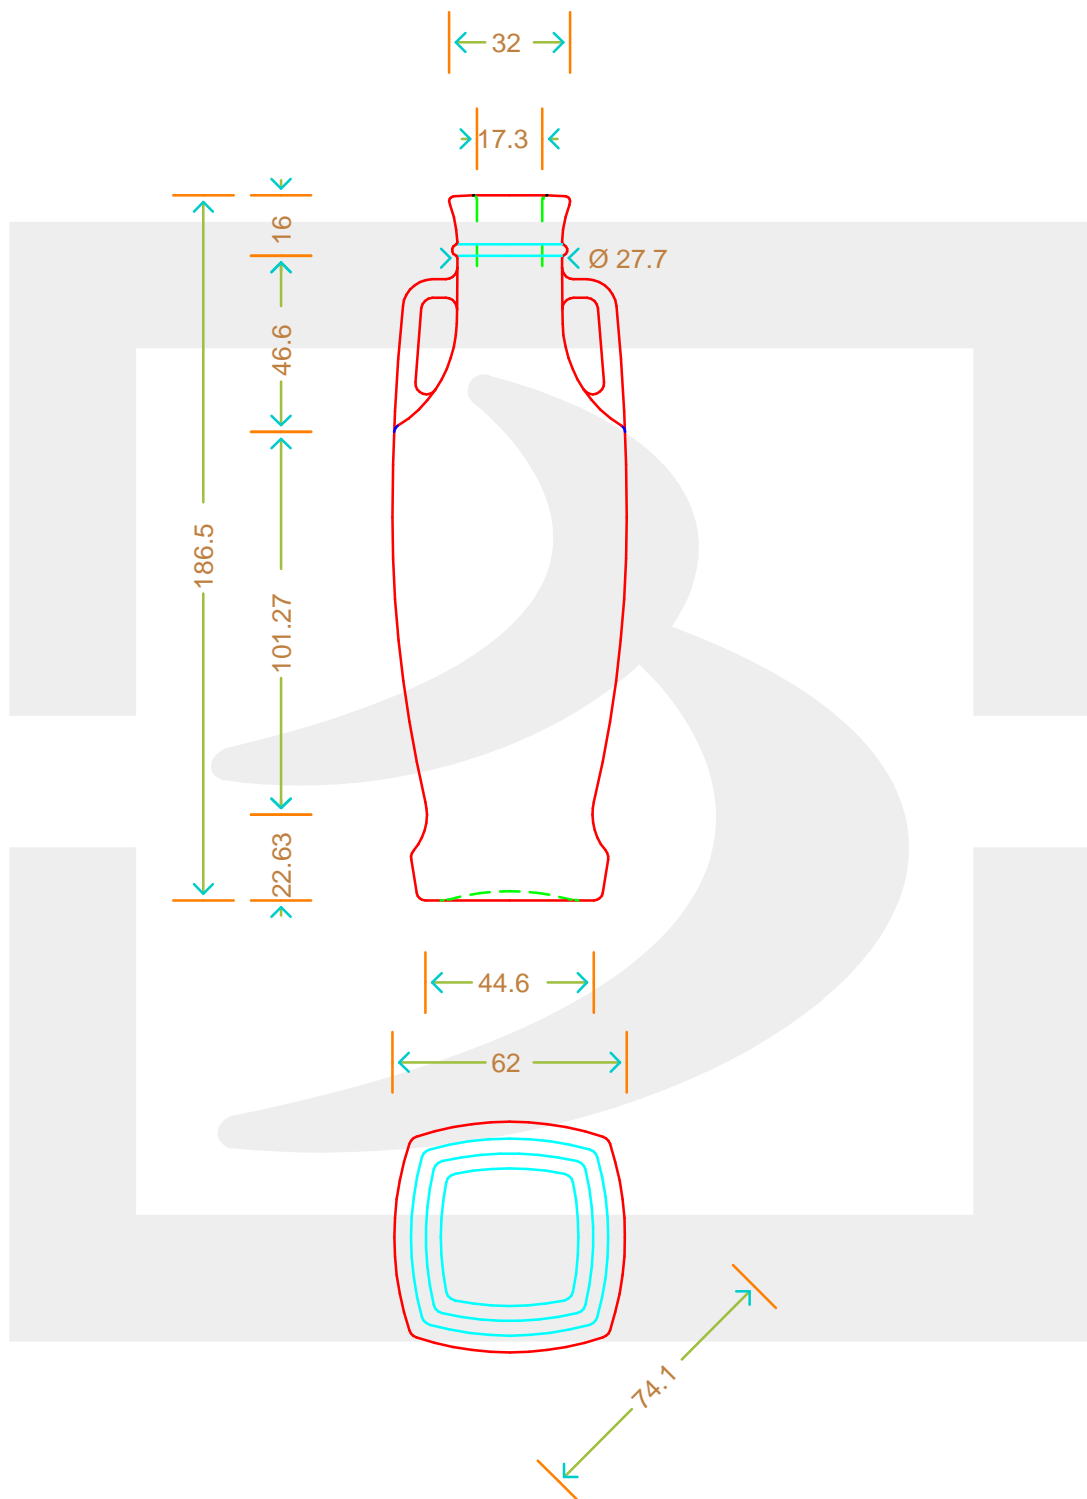

ARTICOLO / ITEM

BOT. ANFORA CLEOPATRA 250 BP *

Colore: **BIANCO**
Color:

bruni glass
a **berlin packaging** company

www.brunglass.com

MODELLO DEPOSITATO - PATENTED

SCALA: 1:1
SCALE:

Capacità R.B. (c.c.): Brimful cap. (c.c.):	265	Peso vetro (gr): Glass weight (gr):	350
Altezza tot (mm): Total height (mm):	186.5	Bocca: Finish:	BOCCA PROFUMO
Diametro corpo (mm): Body diameter (mm):	62	Min. foro passante (mm): Minimum through bore (mm):	

LE QUOTE SONO ESPRESSE IN mm
DIMENSIONS ARE EXPRESSED IN mm

COD. ARTICOLO / ITEM CODE
09466D1

Data ultimo aggiornamento / Last update: 06/05/2019
Origine / Source: 09466