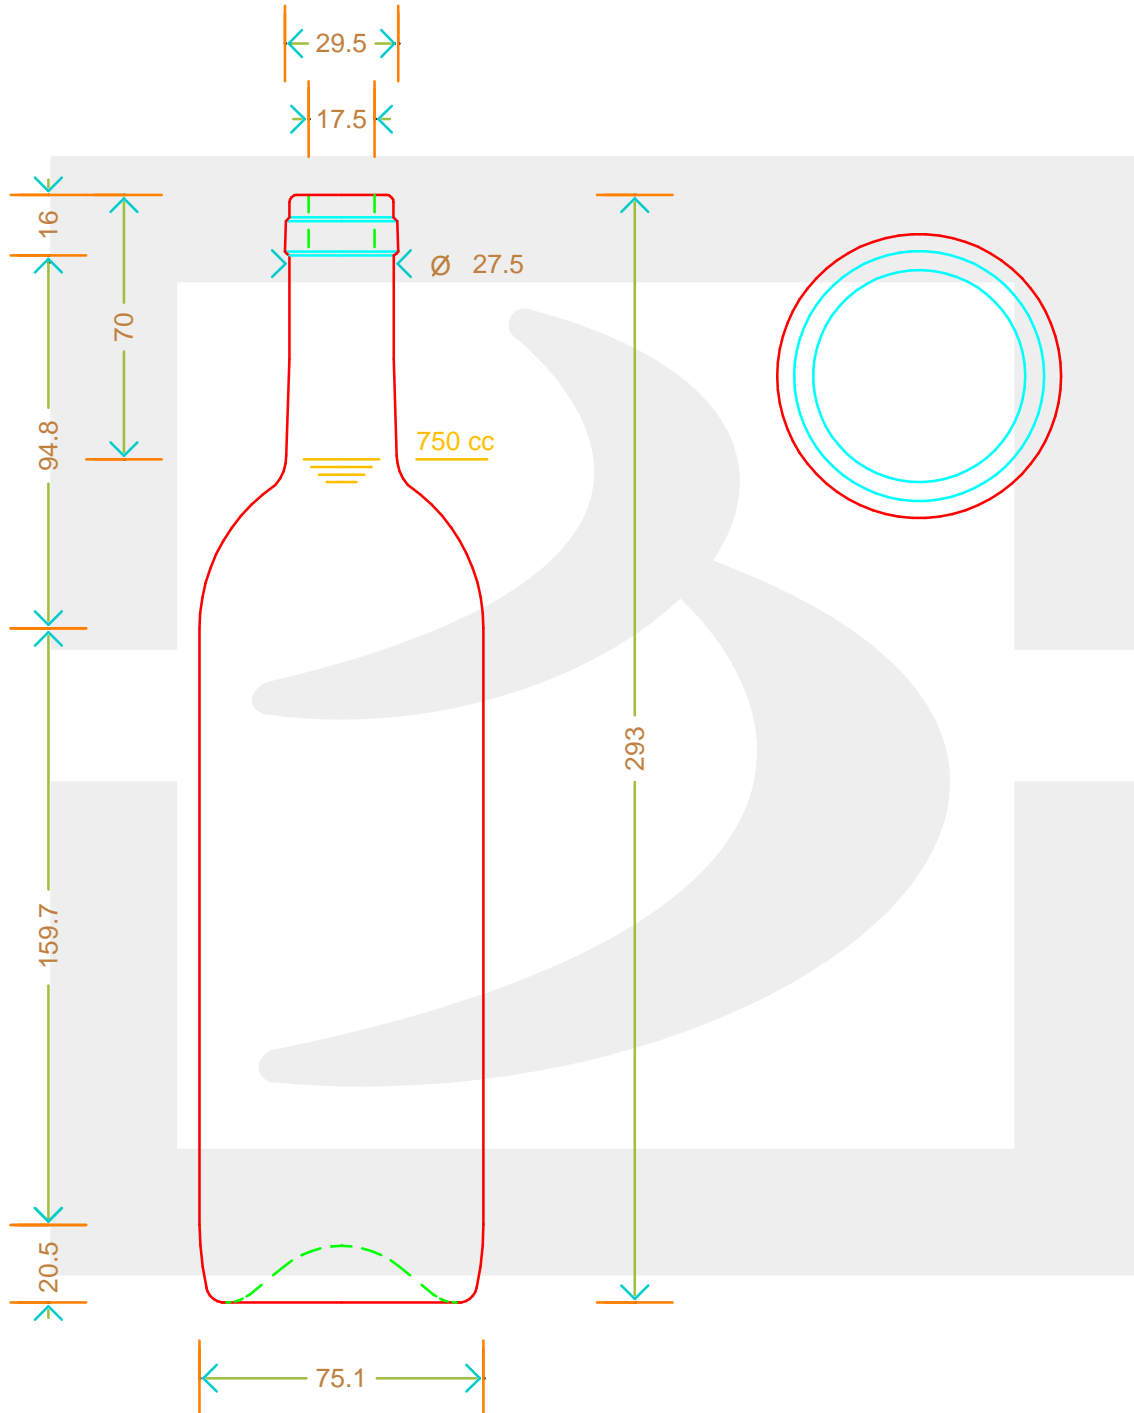

ARTICOLO / ITEM

BOT. BORD STD 750 S UVAG PG

Colore: UVAG
Color: UVAG

 **bruni glass**
a **berlin packaging** company

www.brunglass.com

SCALA: -
SCALE: -

Capacità R.B. (c.c.): Brimful cap. (c.c.):	769	Peso vetro (gr): Glass weight (gr):	400
Altezza tot (mm): Total height (mm):	293	Bocca: Finish:	SUGHERO
Diametro corpo (mm): Body diameter (mm):	75.1	Min. foro passante (mm): Minimum through bore (mm):	

LE QUOTE SONO ESPRESSE IN mm
DIMENSIONS ARE EXPRESSED IN mm

COD. ARTICOLO / ITEM CODE

09438T2

Data ultimo aggiornamento / Last update: 06/05/2019
Origine / Source: 09441