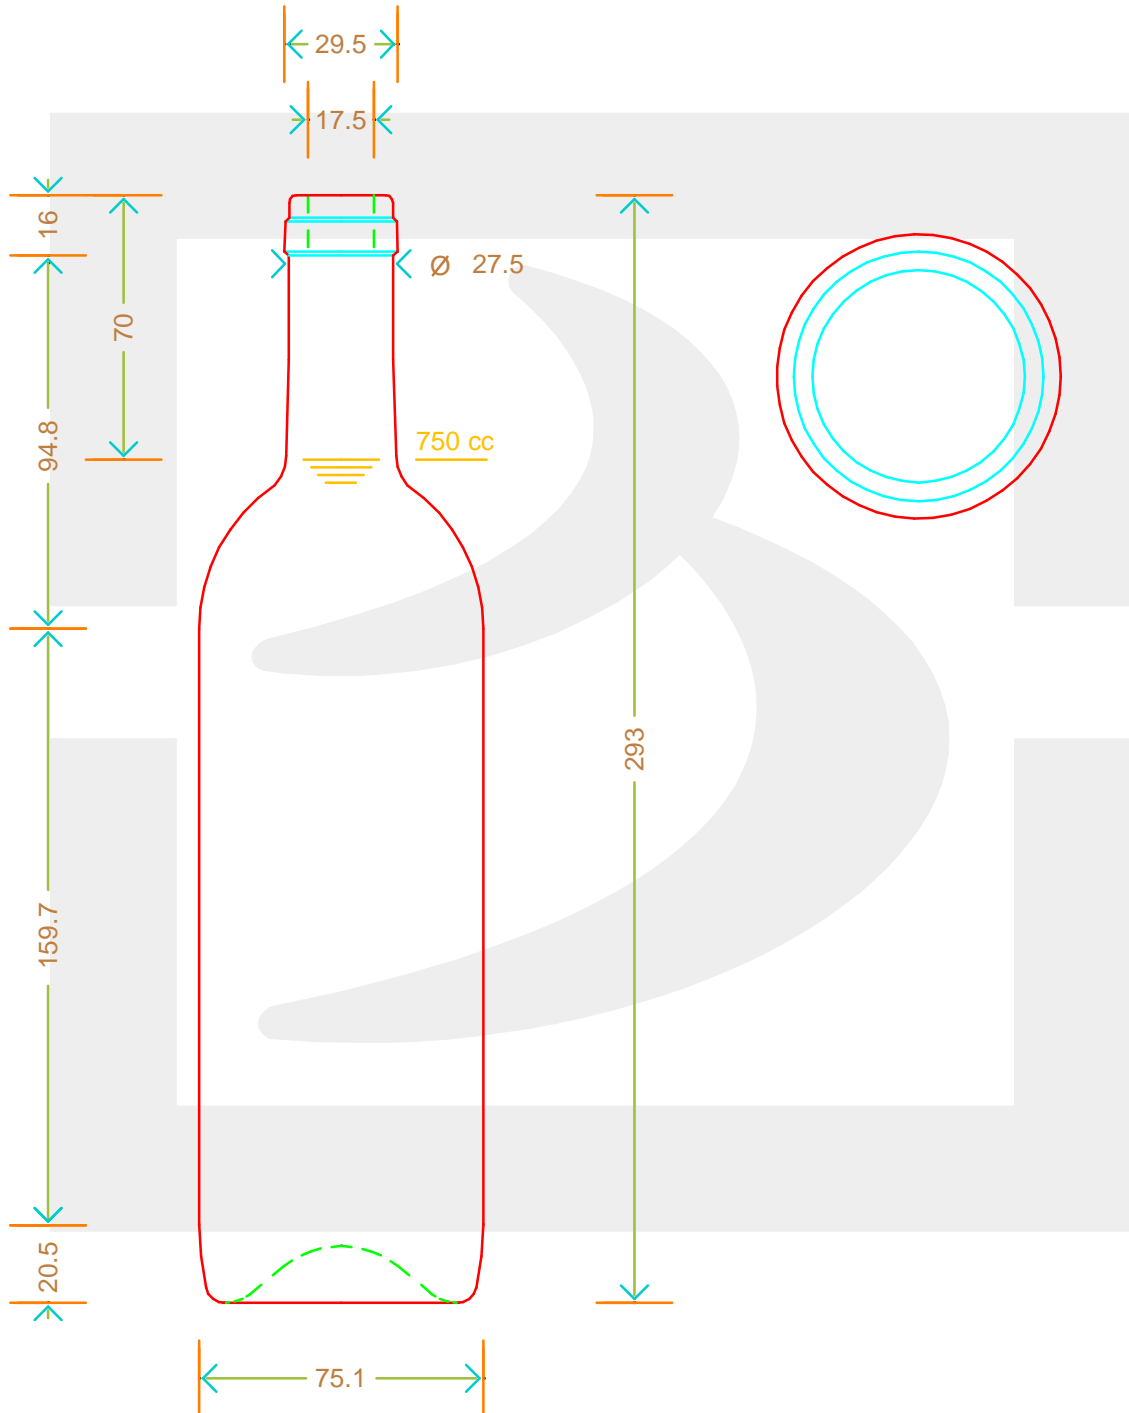

ARTICOLO / ITEM

BOT. BORD STD 750 S UVAG PG

Colore : UVAG
Color :

bruni glass

berlinpackaging.eu

Il disegno è puramente indicativo e non vincolante - Berlin Packaging Italy S.p.A. non assume garanzia od obbligazione alcuna per l'utilizzo del presente disegno nè per le informazioni in esso riportate
This drawing is approximate and not binding - Berlin Packaging Italy S.p.A. does not assume any guarantee or obligation for use of this drawing or for information contained therein

Capacità R.B. (c.c.):	769	Peso vetro (gr):	400
Brimful capacity (c.c.):		Glass weight (gr):	
Altezza tot. (mm):	293	Bocca:	SUGHERO
Total height (mm):		Finish:	
Diametro corpo (mm):	75.1	Min. foro passante (mm):	
Body diameter (mm):		Minimum through bore (mm):	
Resistenza a pressione (bar):	-	Scala:	1:1
Pressure resistance (bar):		Scale:	

Per ulteriori informazioni tecniche contattare il referente commerciale
For full technical details please contact sales representative

COD. ARTICOLO / ITEM CODE
09438T2

Data ultimo aggiornamento / Last update: 04/11/2021
Origine / Source: 09441