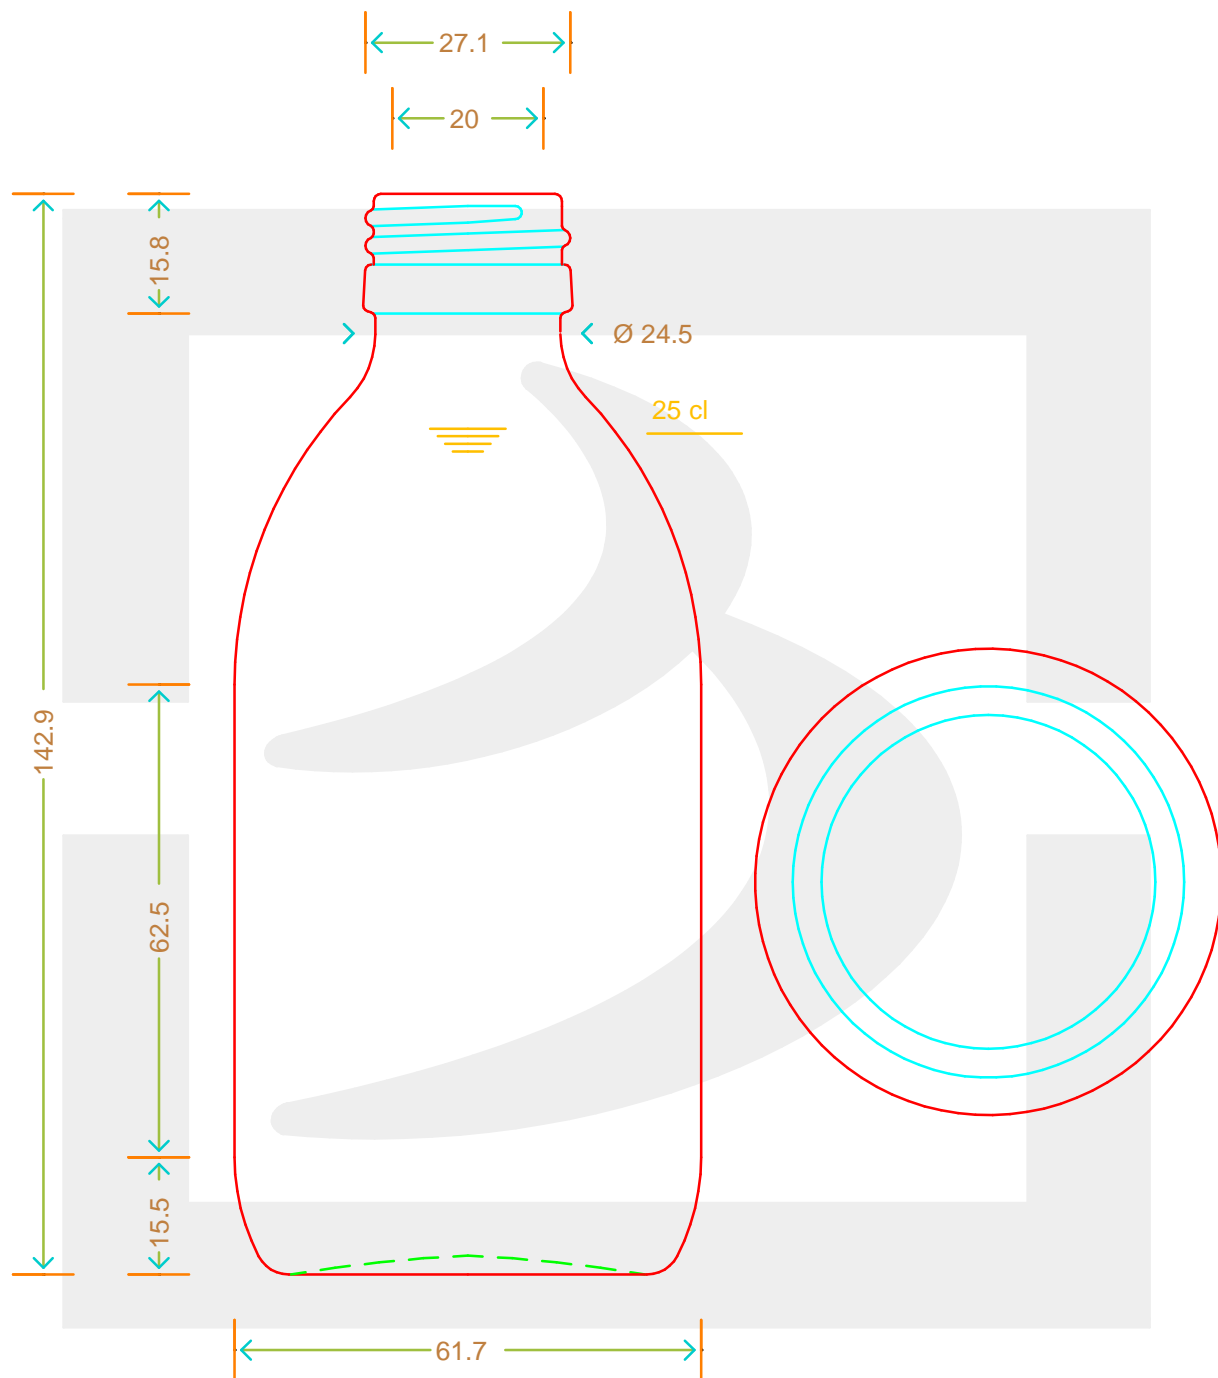

# FLACONE TONDO 250 (776/250)P28 V3°\$

Colore: **BIANCO**  
Color: **BIANCO**

FORO MINIMO PASSANTE Ø 16

SCALA: -  
SCALE: -

|   |       |  |              |
|---|-------|--|--------------|
| Capacità R.B. (c.c.):<br>Brimful cap. (c.c.): | 260   | Peso vetro (gr):<br>Glass weight (gr):                 | 135          |
| Altezza tot (mm):<br>Total height (mm):       | 142.9 | Bocca:<br>Finish:                                      | PILFER-PROOF |
| Diametro corpo (mm):<br>Body diameter (mm):   | 61.7  | Min. foro passante (mm):<br>Minimum through bore (mm): |              |

LE QUOTE SONO ESPRESSE IN mm  
DIMENSIONS ARE EXPRESSED IN mm

COD. ARTICOLO / ITEM CODE

**09348T1**