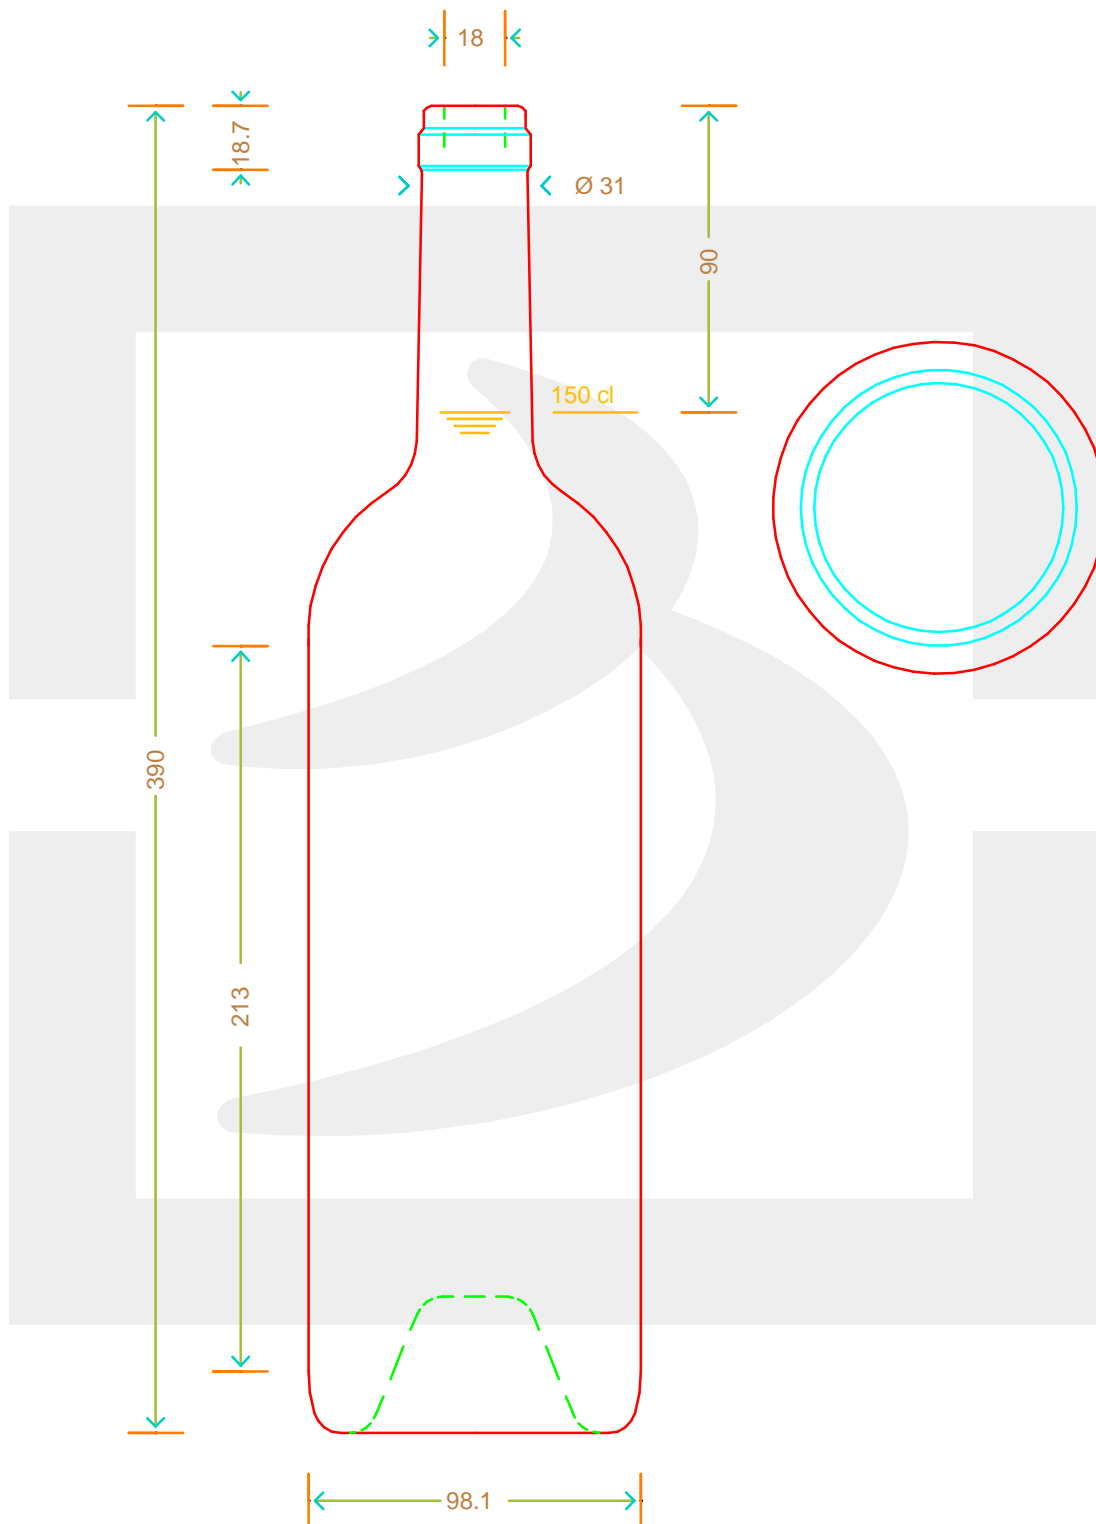

# BOT. BORD GOLIA 1500 ALTA S VA

Colore : VERDE ANTICO  
Color :

berlinpackaging.eu

Il disegno è puramente indicativo e non vincolante - Berlin Packaging Italy S.p.A. non assume garanzia od obbligazione alcuna per l'utilizzo del presente disegno nè per le informazioni in esso riportate  
This drawing is approximate and not binding - Berlin Packaging Italy S.p.A. does not assume any guarantee or obligation for use of this drawing or for information contained therein

Capacità R.B. (c.c.):	1530	Peso vetro (gr):	1280
Brimful capacity (c.c.):		Glass weight (gr):	
Altezza tot. (mm):	390	Bocca:	SUGHERO
Total height (mm):		Finish:	
Diametro corpo (mm):	98.1	Min. foro passante (mm):	16
Body diameter (mm):		Minimum through bore (mm):	
Resistenza a pressione (bar):	-	Scala:	1:1
Pressure resistance (bar):		Scale:	