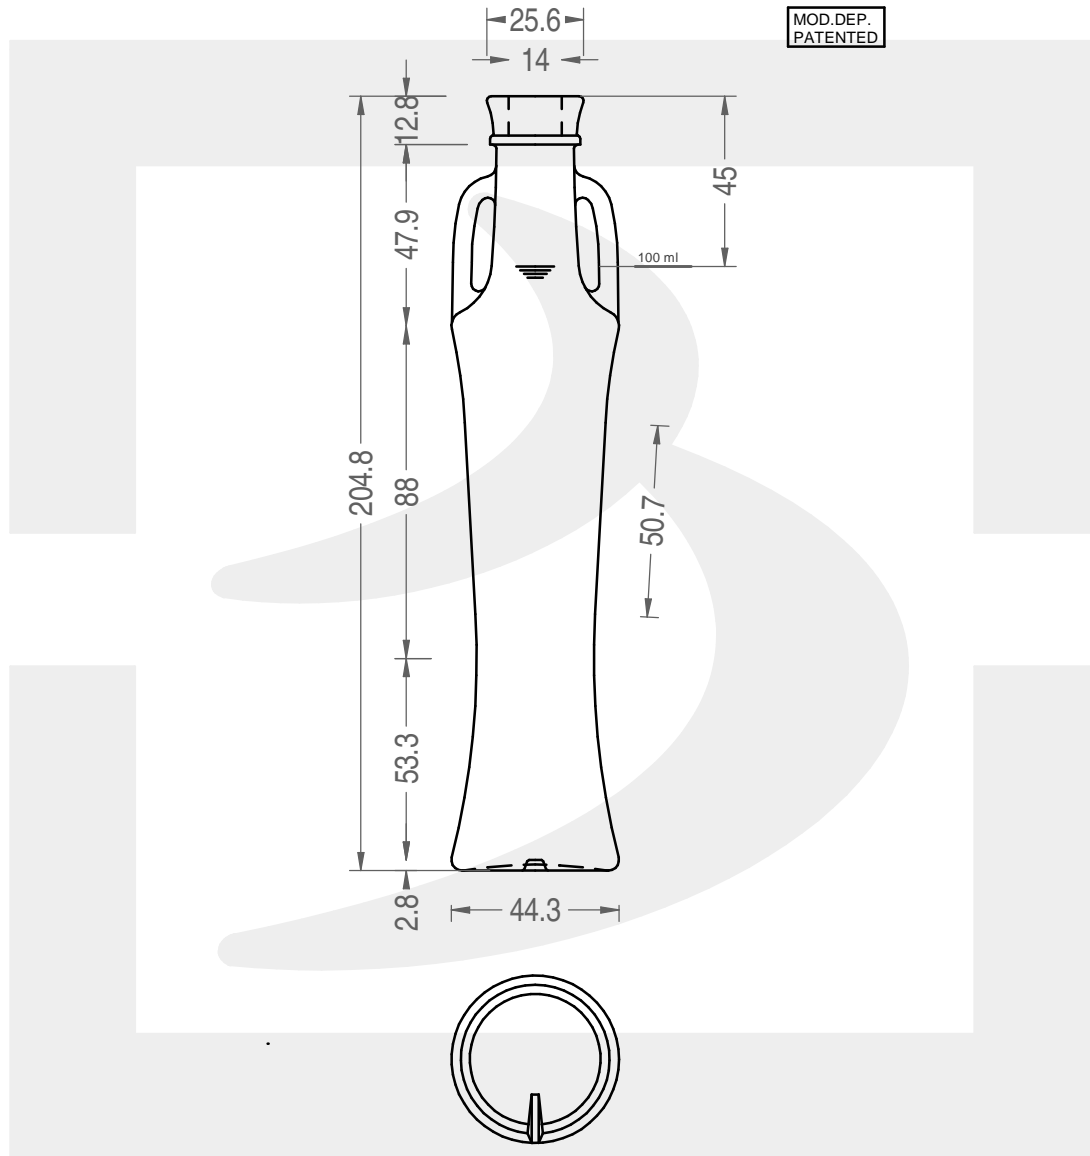

# BOT. ANFORA PENELOPE 100 BP \*

Colore : BIANCO  
Color : BIANCO

**bruni glass**  
a berlin packaging company

www.brunglass.com

**MODELLO DEPOSITATO - PATENTED**

SCALA: 1:1  
SCALE:

Capacità R.B. (c.c.): Brimful cap. (c.c.):	108	Peso vetro (gr): Glass weight (gr):	170
Altezza tot (mm): Total height (mm):	204.8	Bocca: Finish:	BOCCA PROFUMO
Diametro corpo (mm): Body diameter (mm):	44.3	Min. foro passante (mm): Minimum through bore (mm):	12

LE QUOTE SONO ESPRESSE IN mm  
DIMENSIONS ARE EXPRESSED IN mm

COD. ARTICOLO / ITEM CODE

**09297D2**

Data ultimo aggiornamento / Last update: 06/05/2019  
Origine / Source: 09297