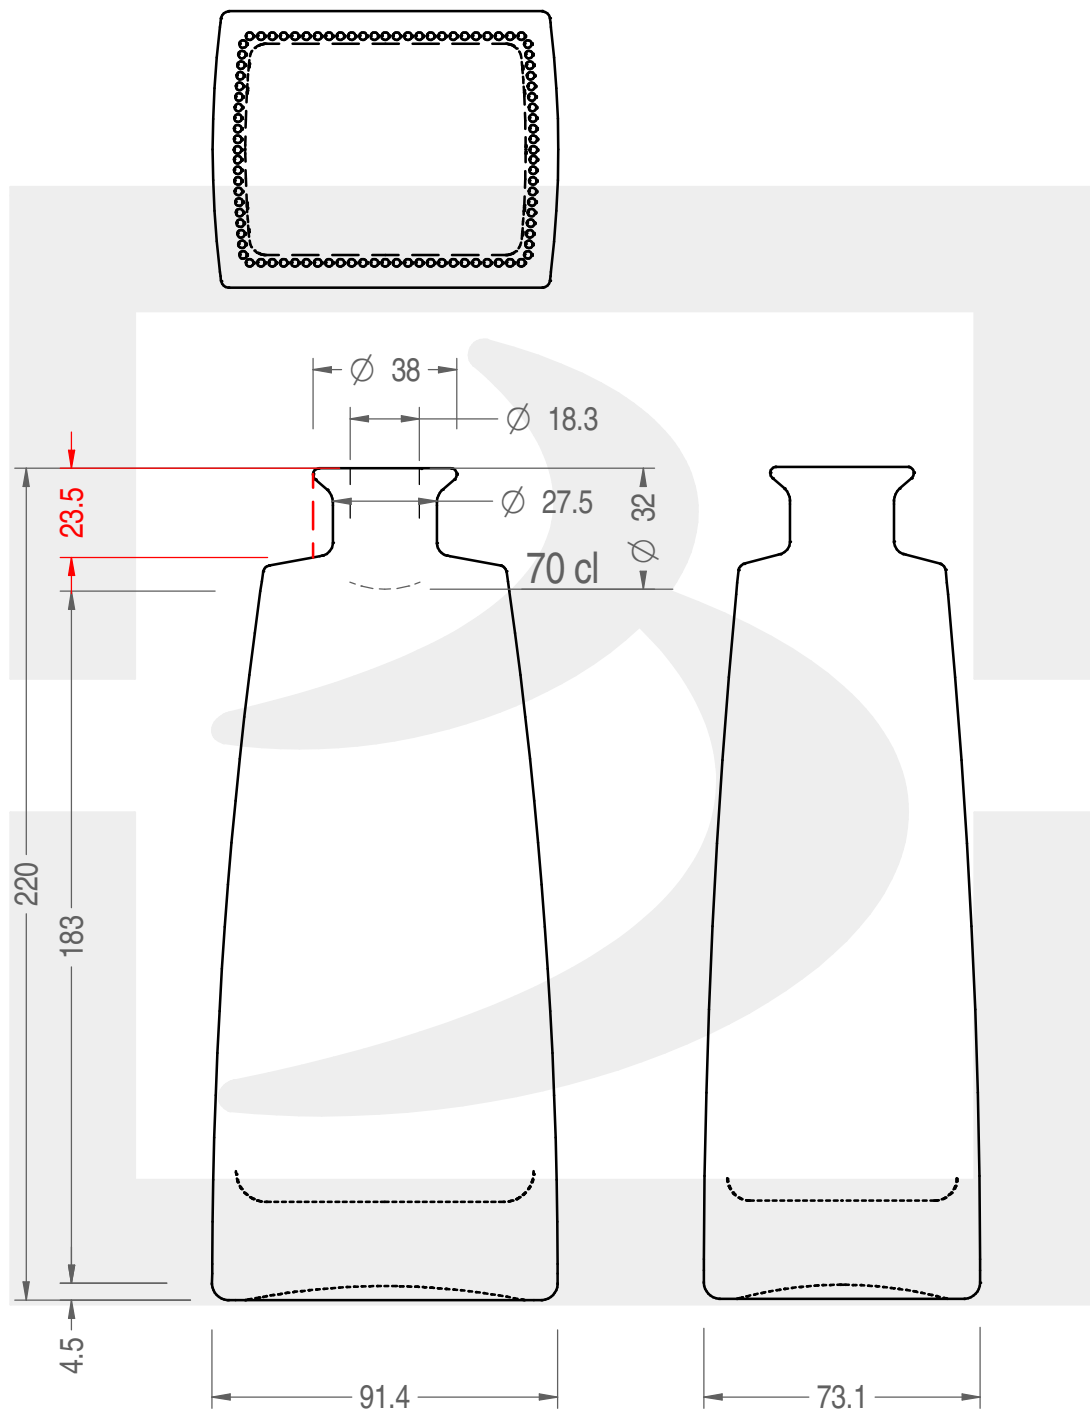

ARTICOLO / ITEM

BOT. ESPRIT 700 BP *

Colore : BIANCO
Color : BIANCO

 **bruni glass**
a berlin packaging company

www.bruniglass.com

SCALA: 1:2
SCALE:

Capacità R.B. (c.c.) : Brimful cap. (c.c.) :	722	Peso vetro (gr): Glass weight (gr):	900
Altezza tot (mm): Total height (mm):	220	Bocca: Finish:	BOCCA PROFUMO
Diametro corpo (mm): Body diameter (mm):	91.4	Min. foro passante (mm): Minimum through bore (mm):	16

LE QUOTE SONO ESPRESSE IN mm
DIMENSIONS ARE EXPRESSED IN mm

COD. ARTICOLO / ITEM CODE

09288T1

MODELLO DEPOSITATO - PATENTED

Data ultimo aggiornamento / Last update: 06/05/2019
Origine / Source: 09288