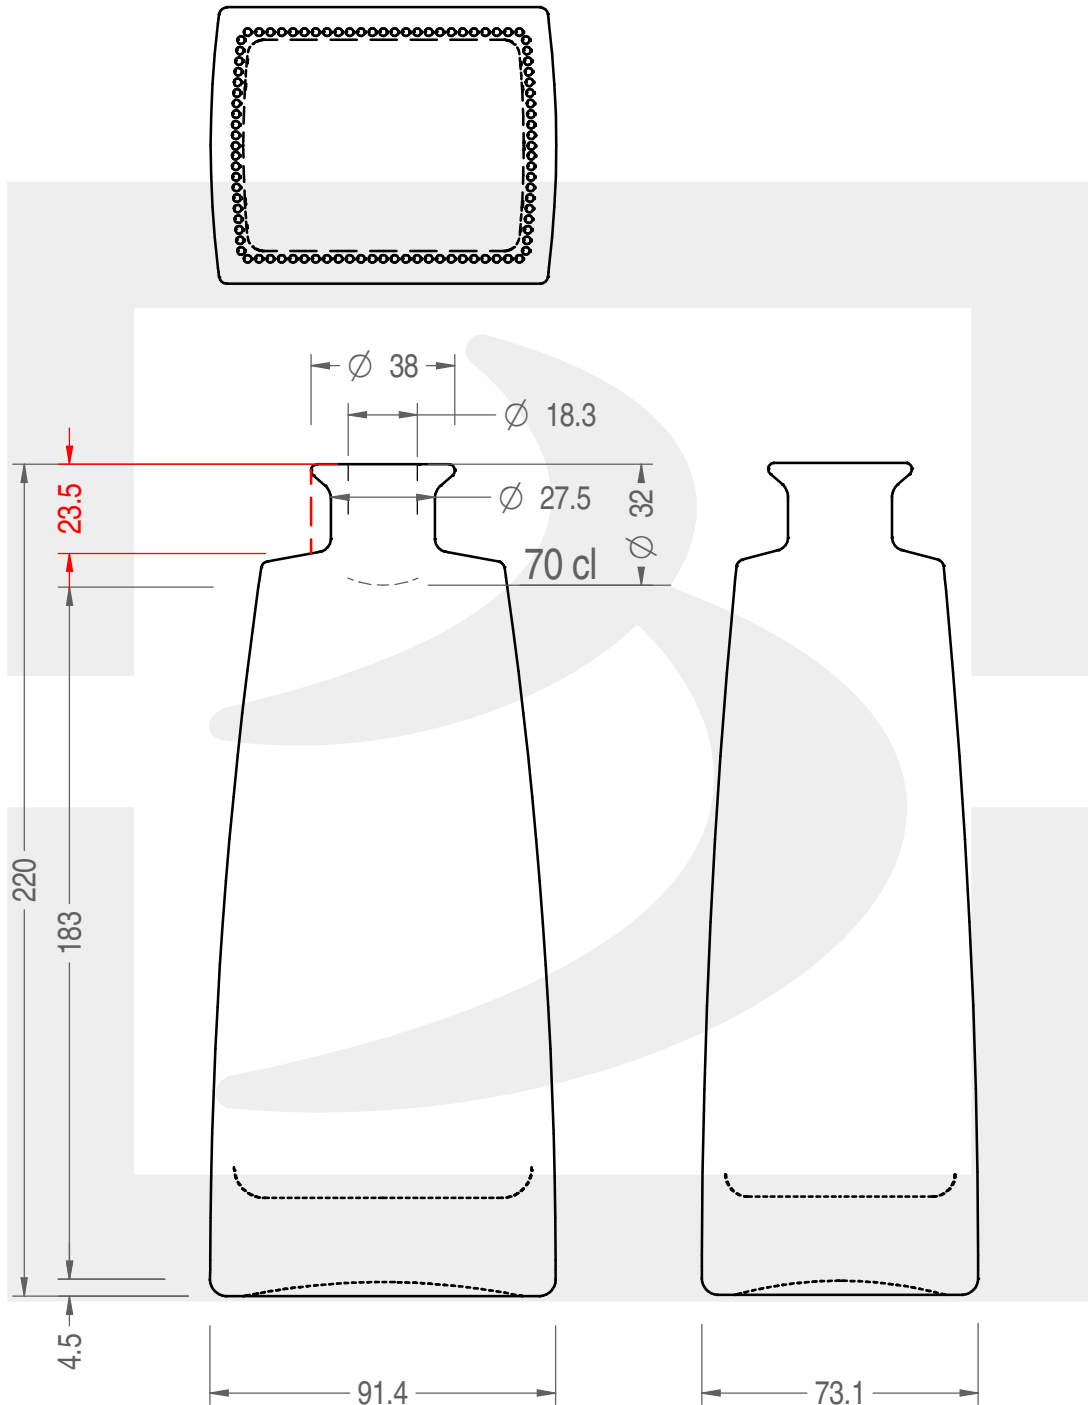

ARTICOLO / ITEM

BOT. ESPRIT 700 BP *

Colore : BIANCO
Color : BIANCO

 **bruni glass**
a berlin packaging company

www.bruniglass.com

SCALA: 1:2
SCALE:

Capacità R.B. (c.c.) : Brimful cap. (c.c.) :	722	Peso vetro (gr): Glass weight (gr):	900
Altezza tot (mm): Total height (mm):	220	Bocca: Finish:	BOCCA PROFUMO
Diametro corpo (mm): Body diameter (mm):	91.4	Min. foro passante (mm): Minimum through bore (mm):	16

LE QUOTE SONO ESPRESSE IN mm
DIMENSIONS ARE EXPRESSED IN mm

COD. ARTICOLO / ITEM CODE

09288D2

MODELLO DEPOSITATO - PATENTED

Data ultimo aggiornamento / Last update: 06/05/2019
Origine / Source: 09288