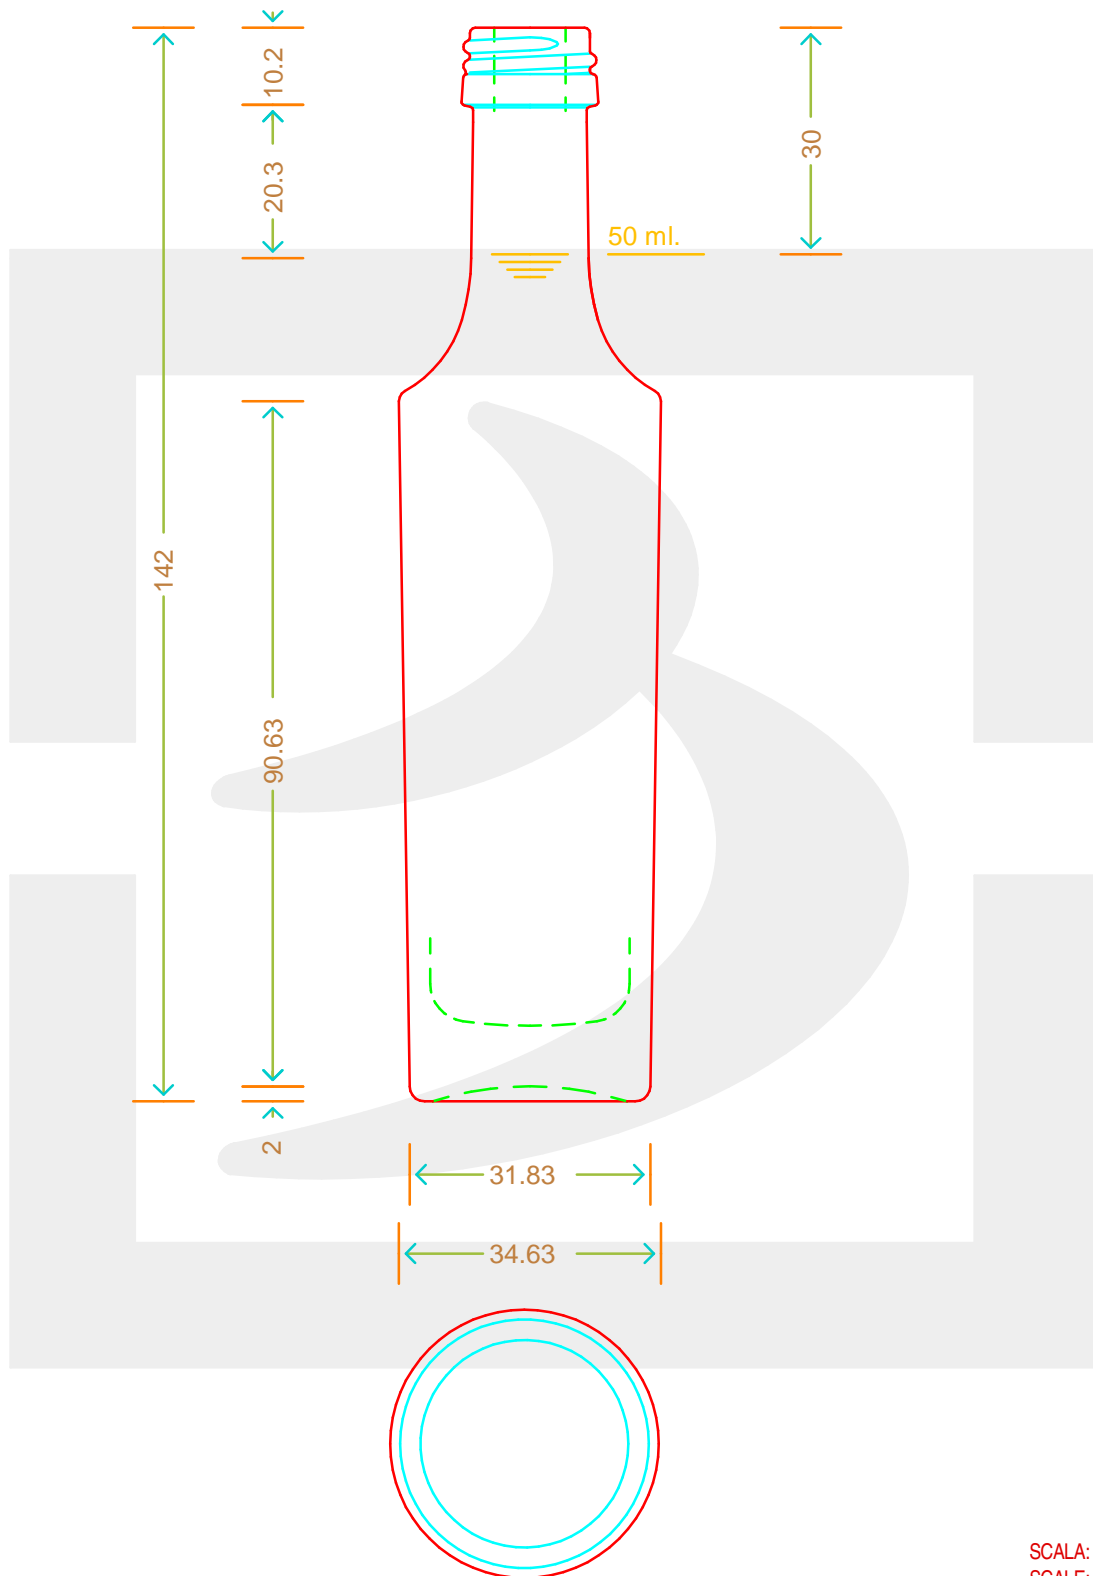

# BOT. LISETTE TONDA 50 P 18 \*

a berlin packaging company

www.brunglass.com

Colore : BIANCO  
Color :

MODELLO DEPOSITATO - PATENTED

SCALA: 1:1  
SCALE:

Capacità R.B. (c.c.) : Brimful cap. (c.c.) :	52	Peso vetro (gr): Glass weight (gr):	100
Altezza tot (mm): Total height (mm):	142	Bocca: Finish:	PILFER-PROOF
Diametro corpo (mm): Body diameter (mm):	34.6	Min. foro passante (mm): Minimum through bore (mm):	

LE QUOTE SONO ESPRESSE IN mm  
DIMENSIONS ARE EXPRESSED IN mm

COD. ARTICOLO / ITEM CODE

09277B1

Data ultimo aggiornamento / Last update: 06/05/2019  
Origine / Source: 09277