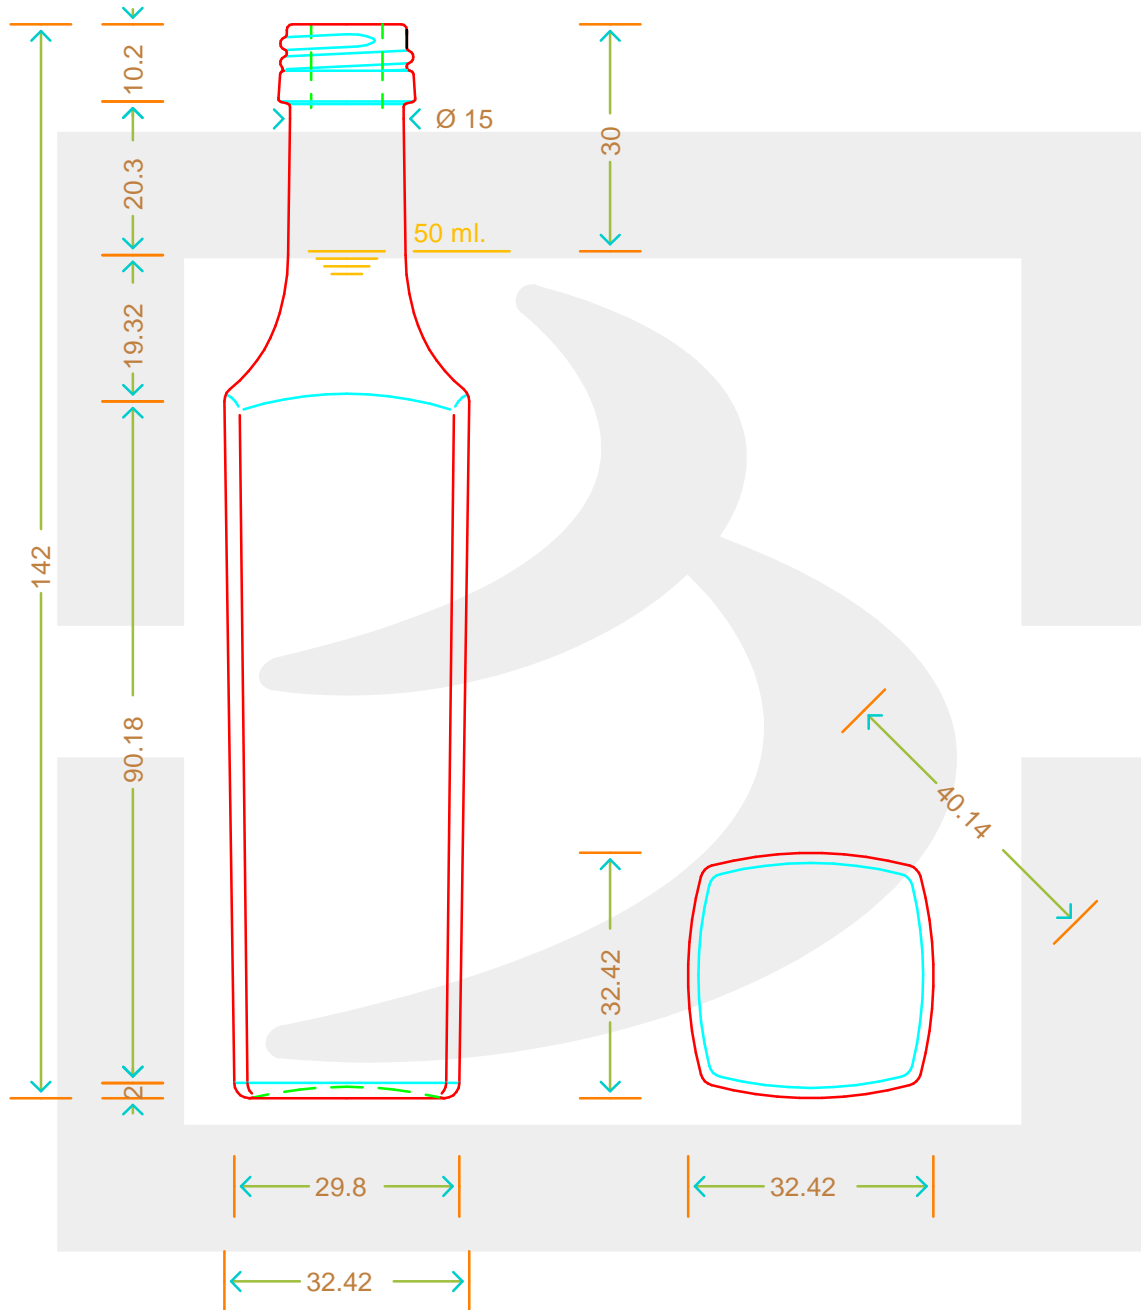

# BOT. LISETTE QUADRA 50 P 18 \$ \*

Colore : BIANCO  
Color :

 **bruni glass**  
a **berlin packaging** company

www.bruniglass.com

SCALA: 1:1  
SCALE:

Capacità R.B. (c.c.) : Brimful cap. (c.c.) :	52	Peso vetro (gr): Glass weight (gr):	100
Altezza tot (mm): Total height (mm):	142	Bocca: Finish:	PILFER-PROOF
Diametro corpo (mm): Body diameter (mm):	32.4	Min. foro passante (mm): Minimum through bore (mm):	

LE QUOTE SONO ESPRESSE IN mm  
DIMENSIONS ARE EXPRESSED IN mm

COD. ARTICOLO / ITEM CODE

**09276B1**

**MODELLO DEPOSITATO - PATENTED**

Data ultimo aggiornamento / Last update: 06/05/2019  
Origine / Source: 09276