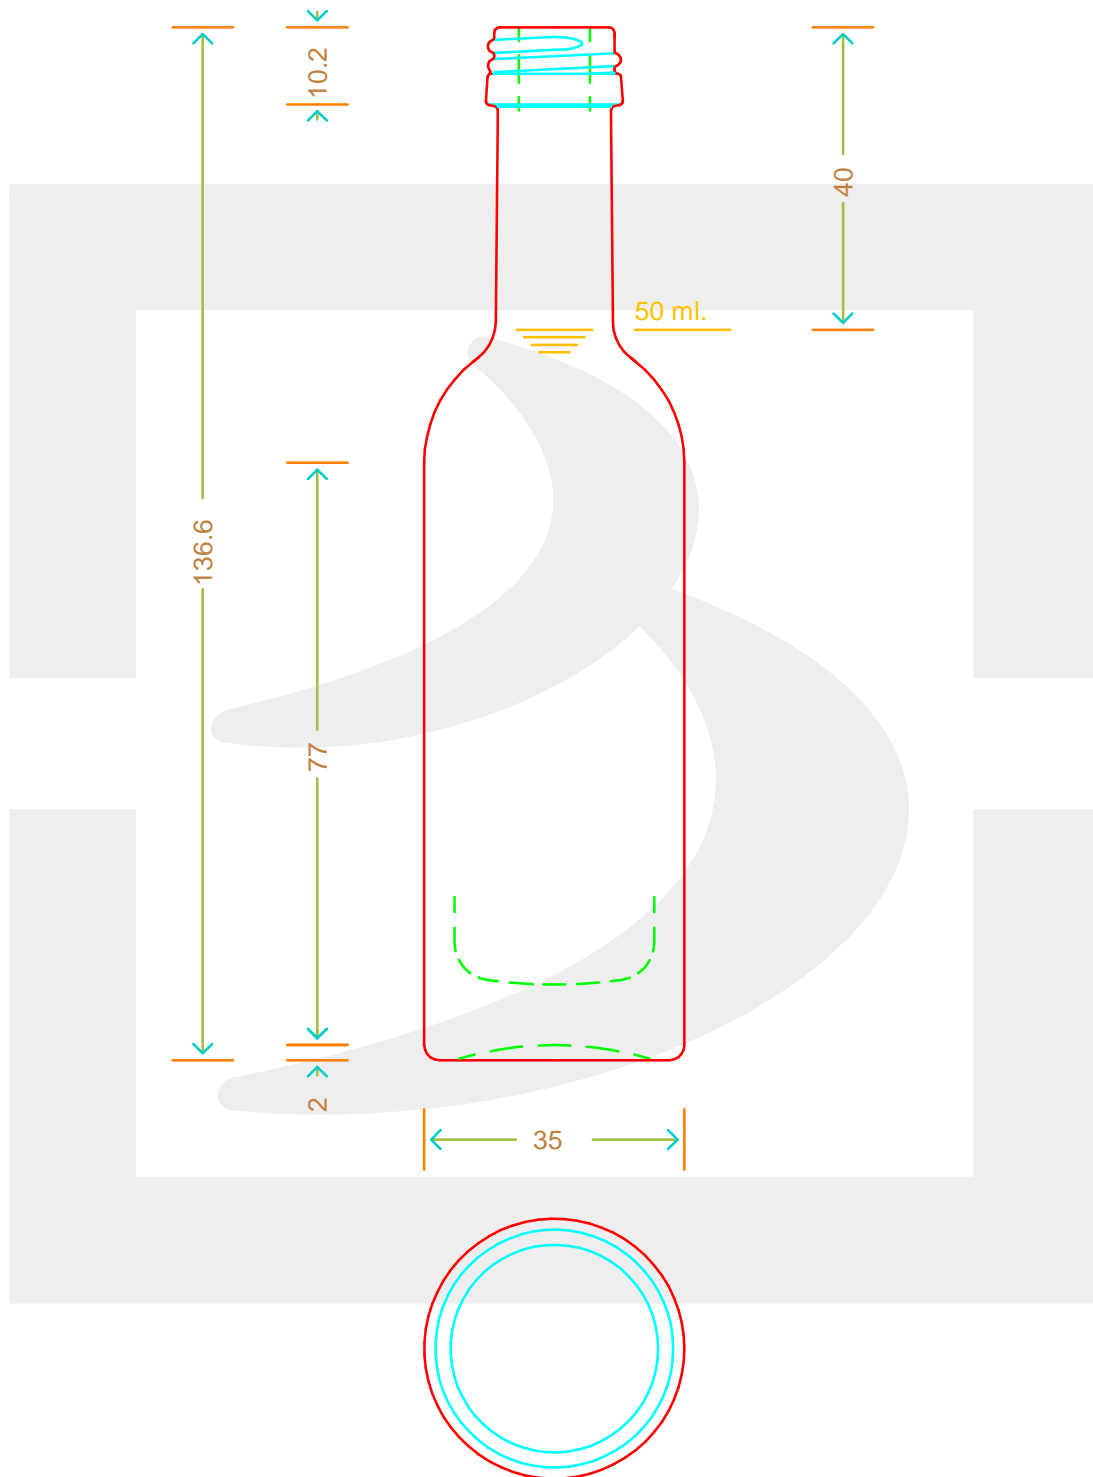

ARTICOLO / ITEM

BOT. SERENADE 50 P 18 \$

*

bruni glass
a berlin packaging company

www.bruniglass.com

Colore : BIANCO
Color :

SCALA: -
SCALE: -

Capacità R.B. (c.c.) : Brimful cap. (c.c.) :	53	Peso vetro (gr): Glass weight (gr):	100
Altezza tot (mm): Total height (mm):	136.6	Bocca: Finish:	PILFER-PROOF
Diametro corpo (mm): Body diameter (mm):	35	Min. foro passante (mm): Minimum through bore (mm):	8,4

LE QUOTE SONO ESPRESSE IN mm
DIMENSIONS ARE EXPRESSED IN mm

COD. ARTICOLO / ITEM CODE

09275V1

Data ultimo aggiornamento / Last update: 06/05/2019
Origine / Source: 09275