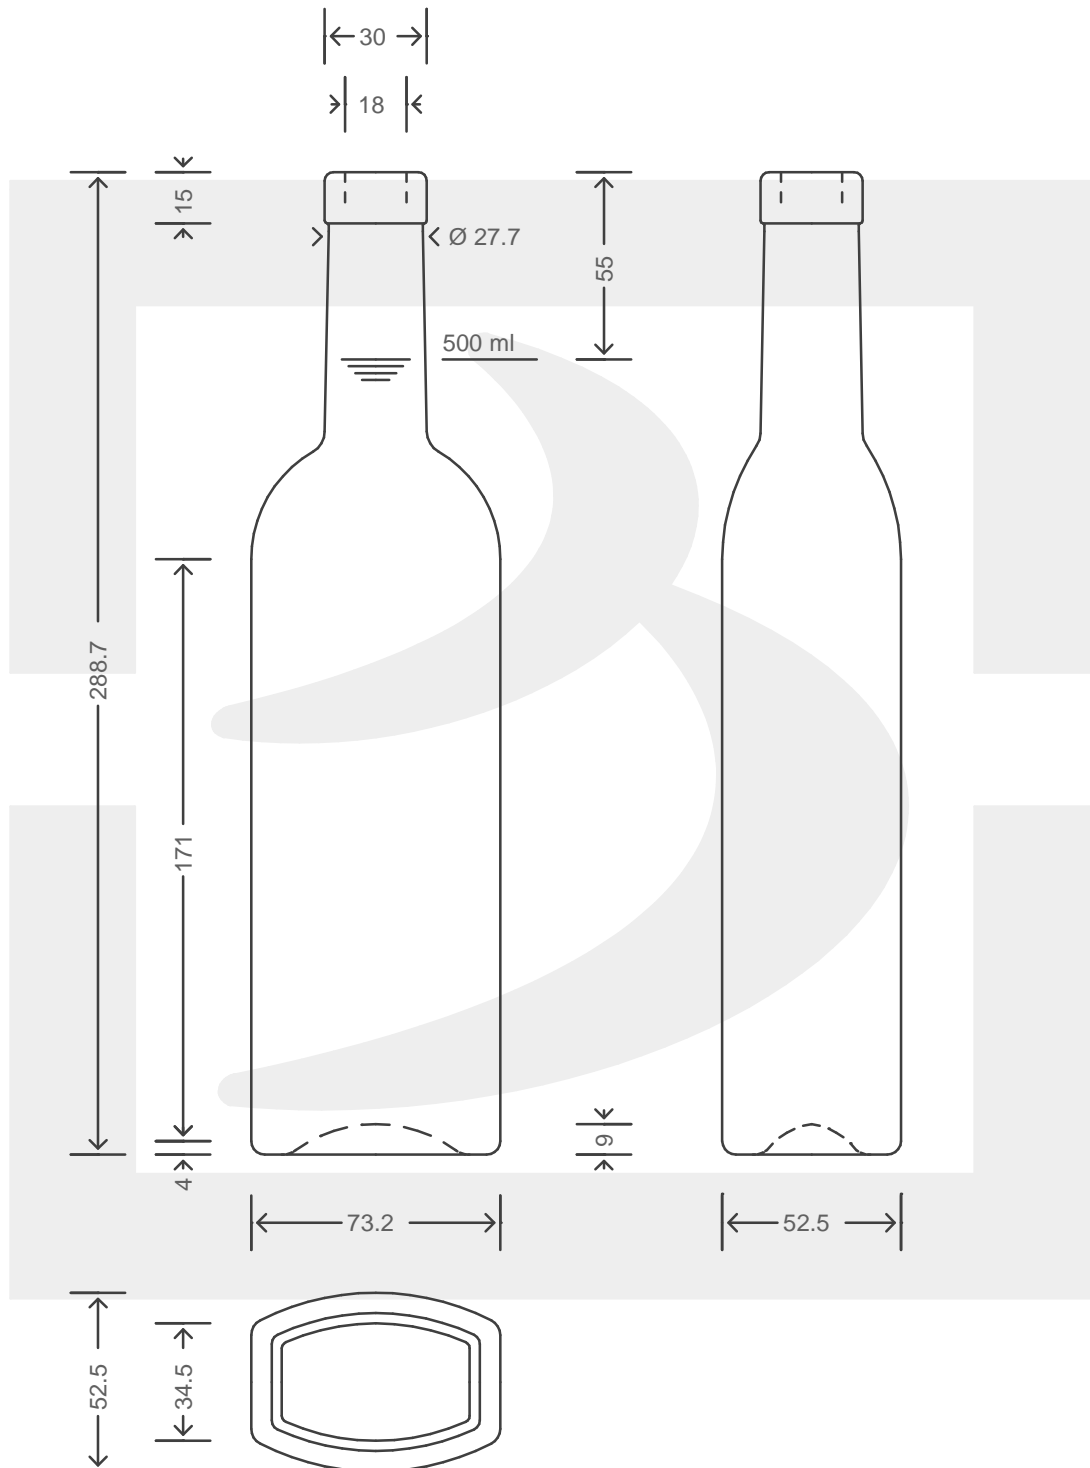

ARTICOLO / ITEM

BOT. CHIA 500 F15

*

bruni glass
a **berlin packaging** company

www.bruniglass.com

Colore : **BIANCO**
Color :

FORO MINIMO Ø 15.5 x 55

SCALA: 1:1
SCALE:

Capacità R.B. (c.c.) : Brimful cap. (c.c.) :	517	Peso vetro (gr): Glass weight (gr):	500
Altezza tot (mm): Total height (mm):	288.7	Bocca: Finish:	FASCETTA
Diametro corpo (mm): Body diameter (mm):	73.2	Min. foro passante (mm): Minimum through bore (mm):	

LE QUOTE SONO ESPRESSE IN mm
DIMENSIONS ARE EXPRESSED IN mm

COD. ARTICOLO / ITEM CODE

09273T1

MODELLO DEPOSITATO - PATENTED

Data ultimo aggiornamento / Last update: 06/05/2019
Origine / Source: 09273