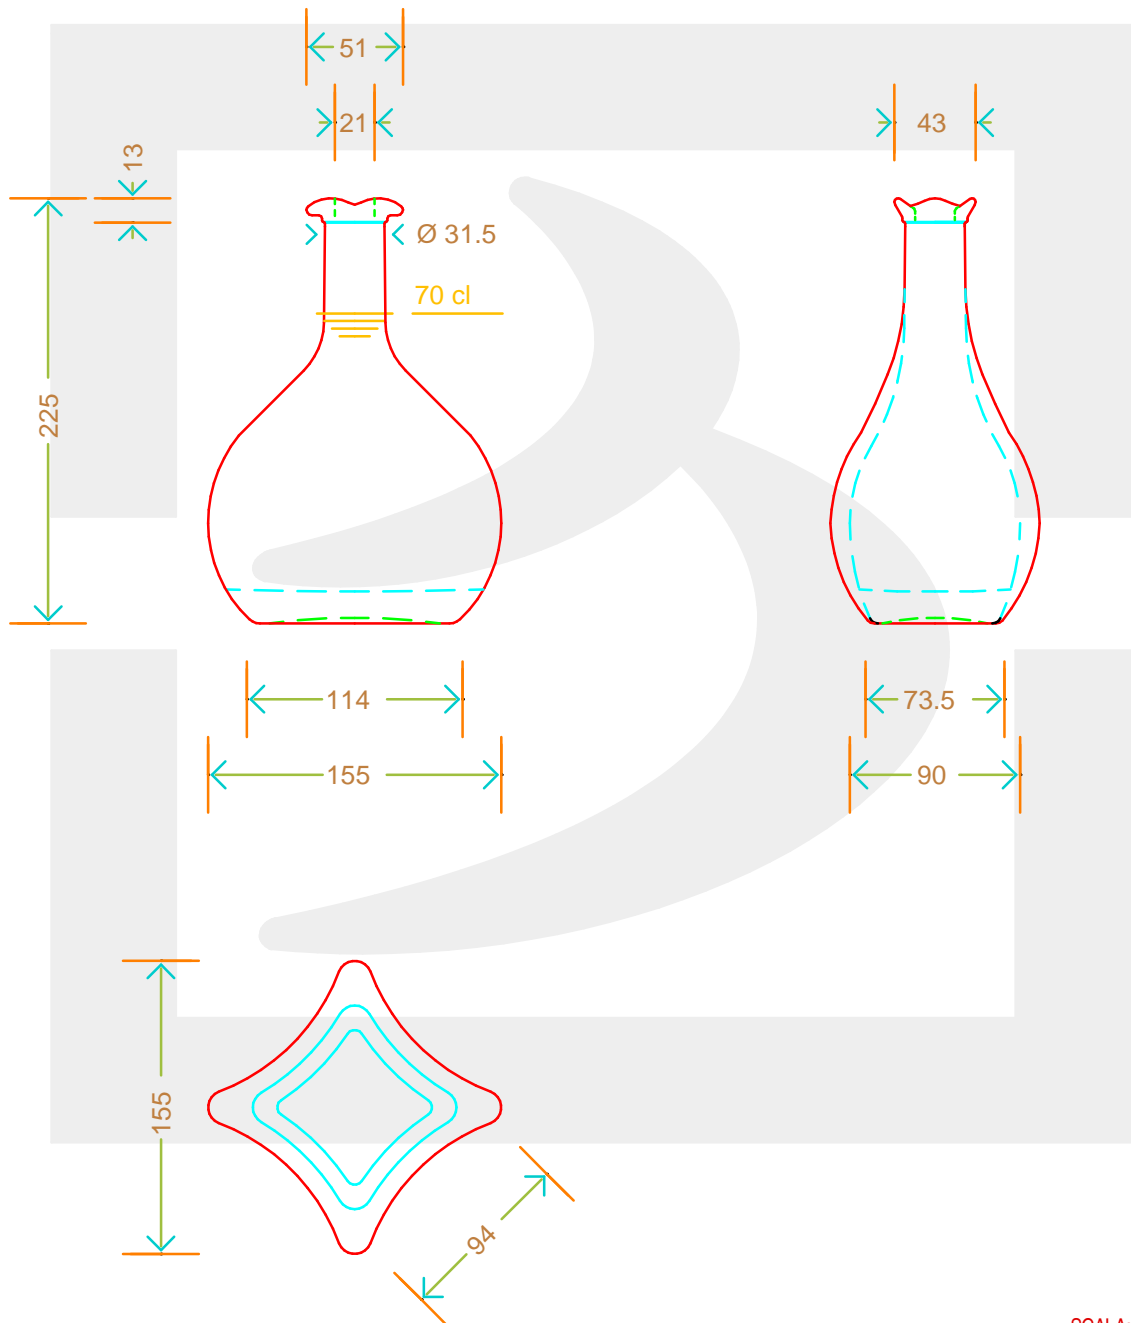

ARTICOLO / ITEM

BOT. DECANTER ASPIC 700 BP *

Colore : BIANCO
Color : BIANCO

 **bruni glass**
a **berlin packaging** company
www.bruniglass.com

SCALA: 1:1
SCALE:

Capacità R.B. (c.c.) : Brimful cap. (c.c.) :	725	Peso vetro (gr): Glass weight (gr):	900
Altezza tot (mm): Total height (mm):	225	Bocca: Finish:	BOCCA PROFUMO
Diametro corpo (mm): Body diameter (mm):	114.9	Min. foro passante (mm): Minimum through bore (mm):	16

LE QUOTE SONO ESPRESSE IN mm
DIMENSIONS ARE EXPRESSED IN mm

COD. ARTICOLO / ITEM CODE

09182T1

MODELLO DEPOSITATO - PATENTED

Data ultimo aggiornamento / Last update: 06/05/2019
Origine / Source: 09182