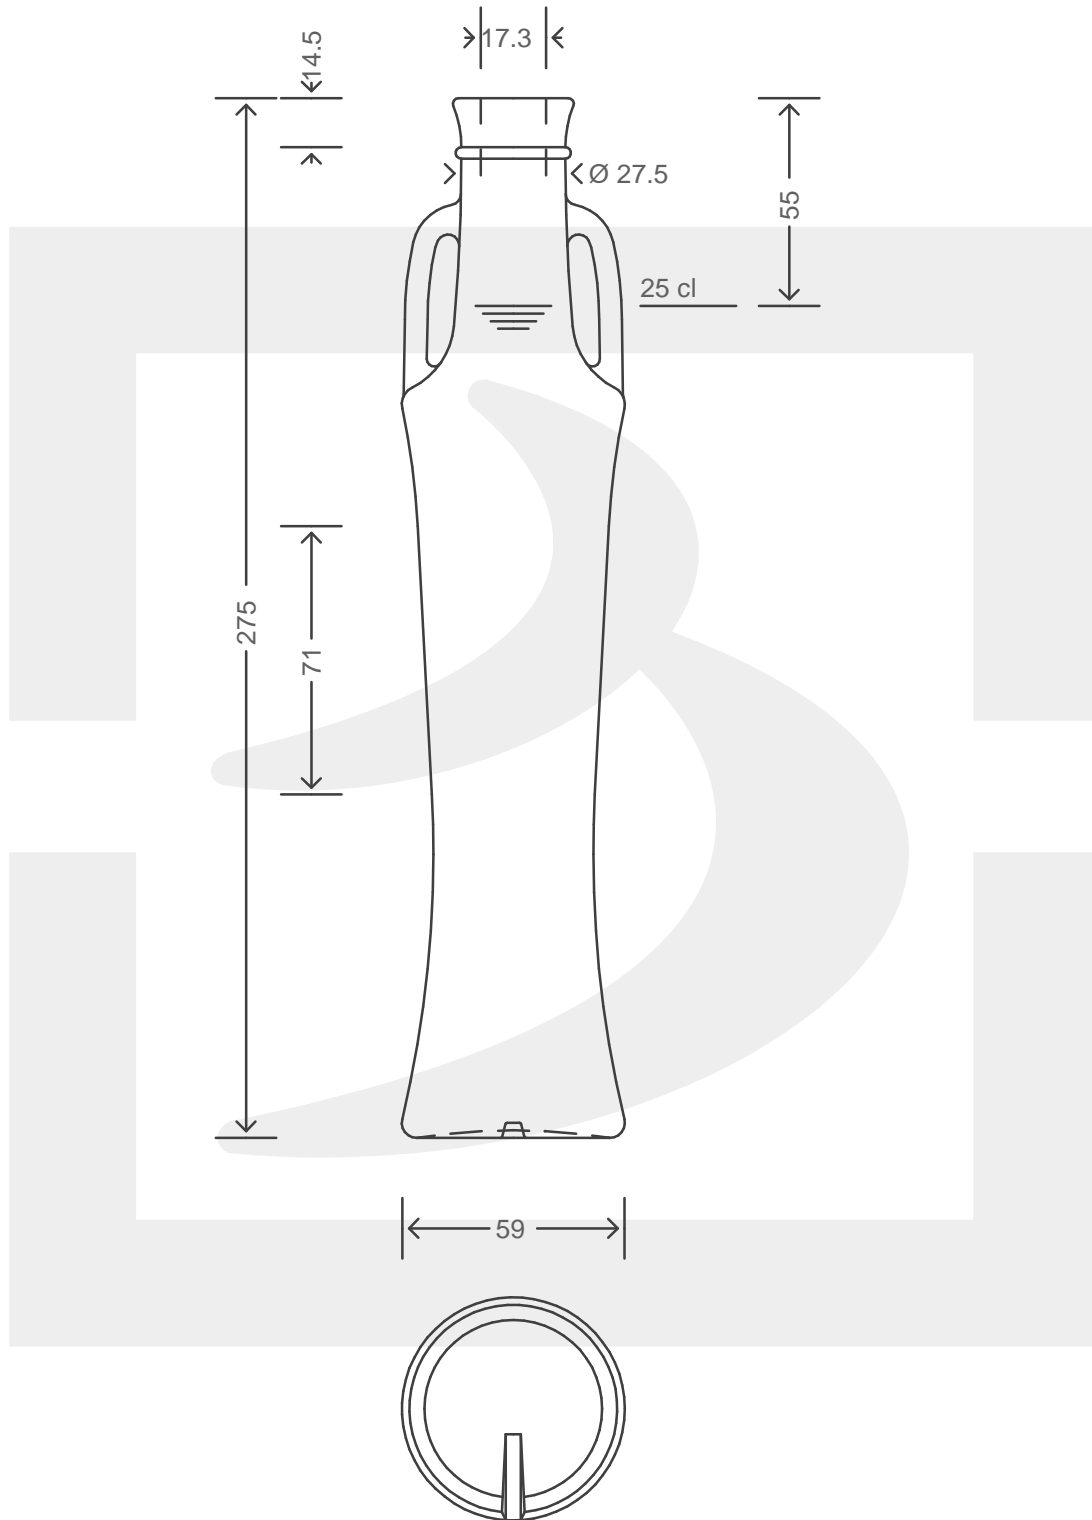

ARTICOLO / ITEM

BOT. ANFORA PENELOPE 250 BP *

Colore : BIANCO
Color :

bruni glass
a berlin packaging company

www.brunglass.com

SCALA: 1:1
SCALE:

Capacità R.B. (c.c.) : Brimful cap. (c.c.) :	264	Peso vetro (gr): Glass weight (gr):	400
Altezza tot (mm): Total height (mm):	275	Bocca: Finish:	BOCCA PROFUMO
Diametro corpo (mm): Body diameter (mm):	59	Min. foro passante (mm): Minimum through bore (mm):	

LE QUOTE SONO ESPRESSE IN mm
DIMENSIONS ARE EXPRESSED IN mm

COD. ARTICOLO / ITEM CODE

09126T1

MODELLO DEPOSITATO - PATENTED

Data ultimo aggiornamento / Last update: 06/05/2019
Origine / Source: 09126