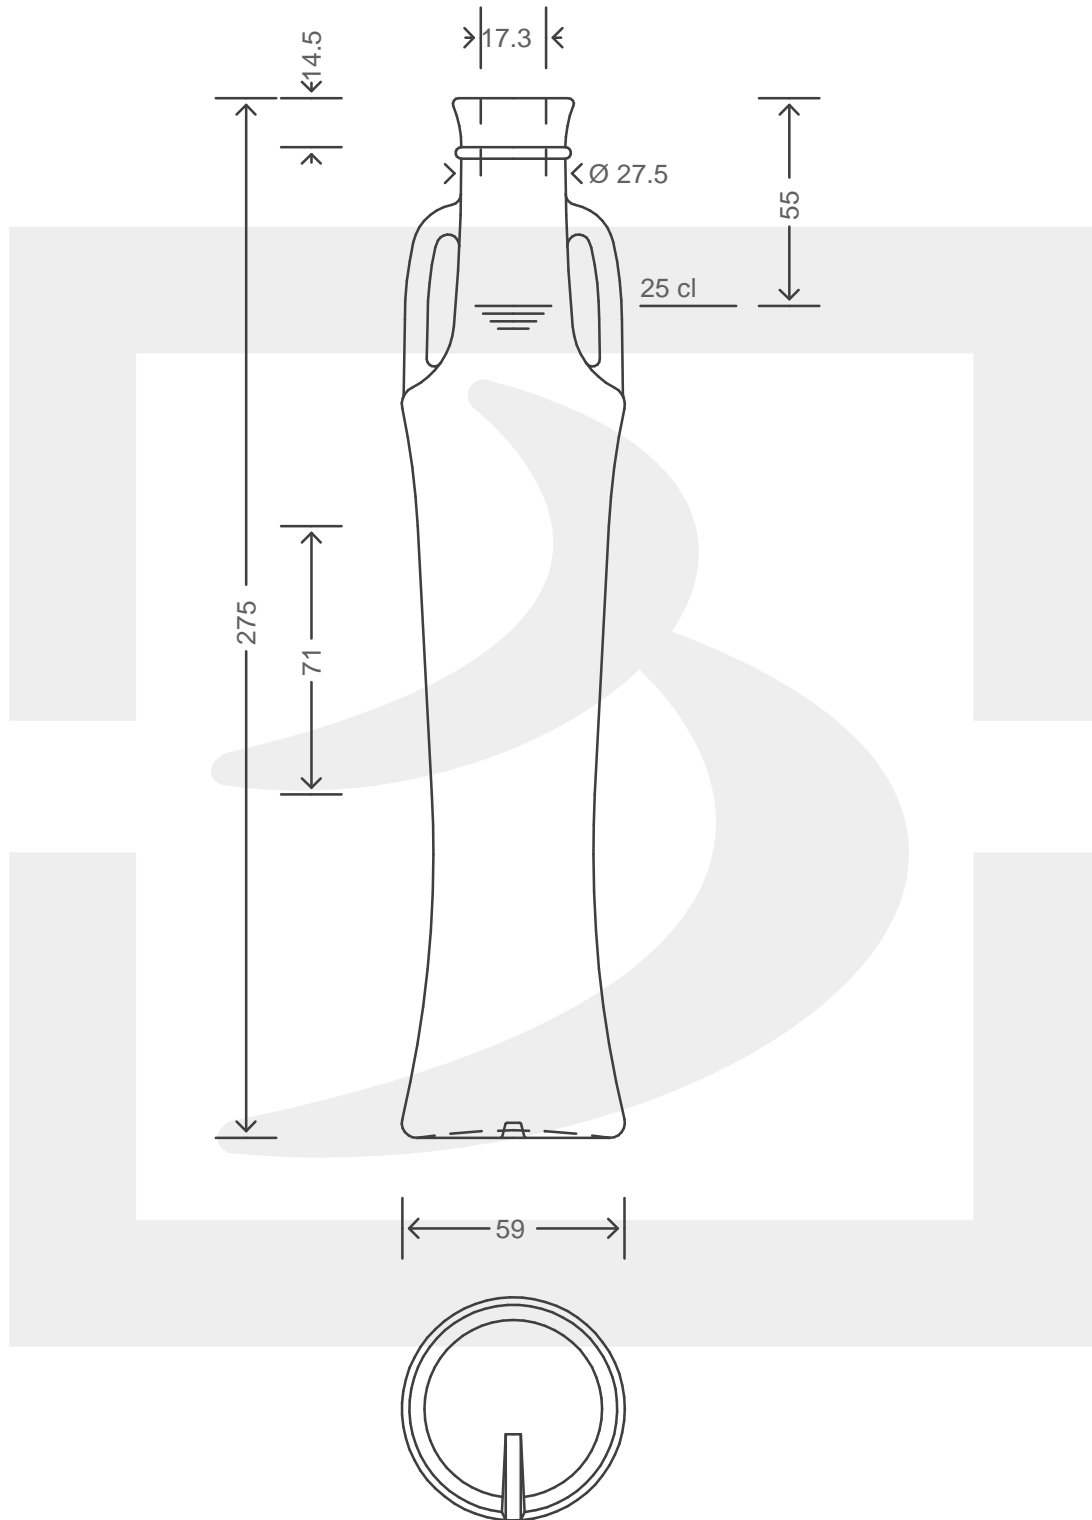

ARTICOLO / ITEM

BOT. ANFORA PENELOPE 250 BP *

Colore : BIANCO
Color : BIANCO

bruni glass
a berlin packaging company

www.brunglass.com

MODELLO DEPOSITATO - PATENTED

SCALA: 1:1
SCALE:

Capacità R.B. (c.c.) : Brimful cap. (c.c.) :	264	Peso vetro (gr): Glass weight (gr):	400
Altezza tot (mm): Total height (mm):	275	Bocca: Finish:	BOCCA PROFUMO
Diametro corpo (mm): Body diameter (mm):	59	Min. foro passante (mm): Minimum through bore (mm):	

LE QUOTE SONO ESPRESSE IN mm
DIMENSIONS ARE EXPRESSED IN mm

COD. ARTICOLO / ITEM CODE

09126D1

Data ultimo aggiornamento / Last update: 06/05/2019
Origine / Source: 09126