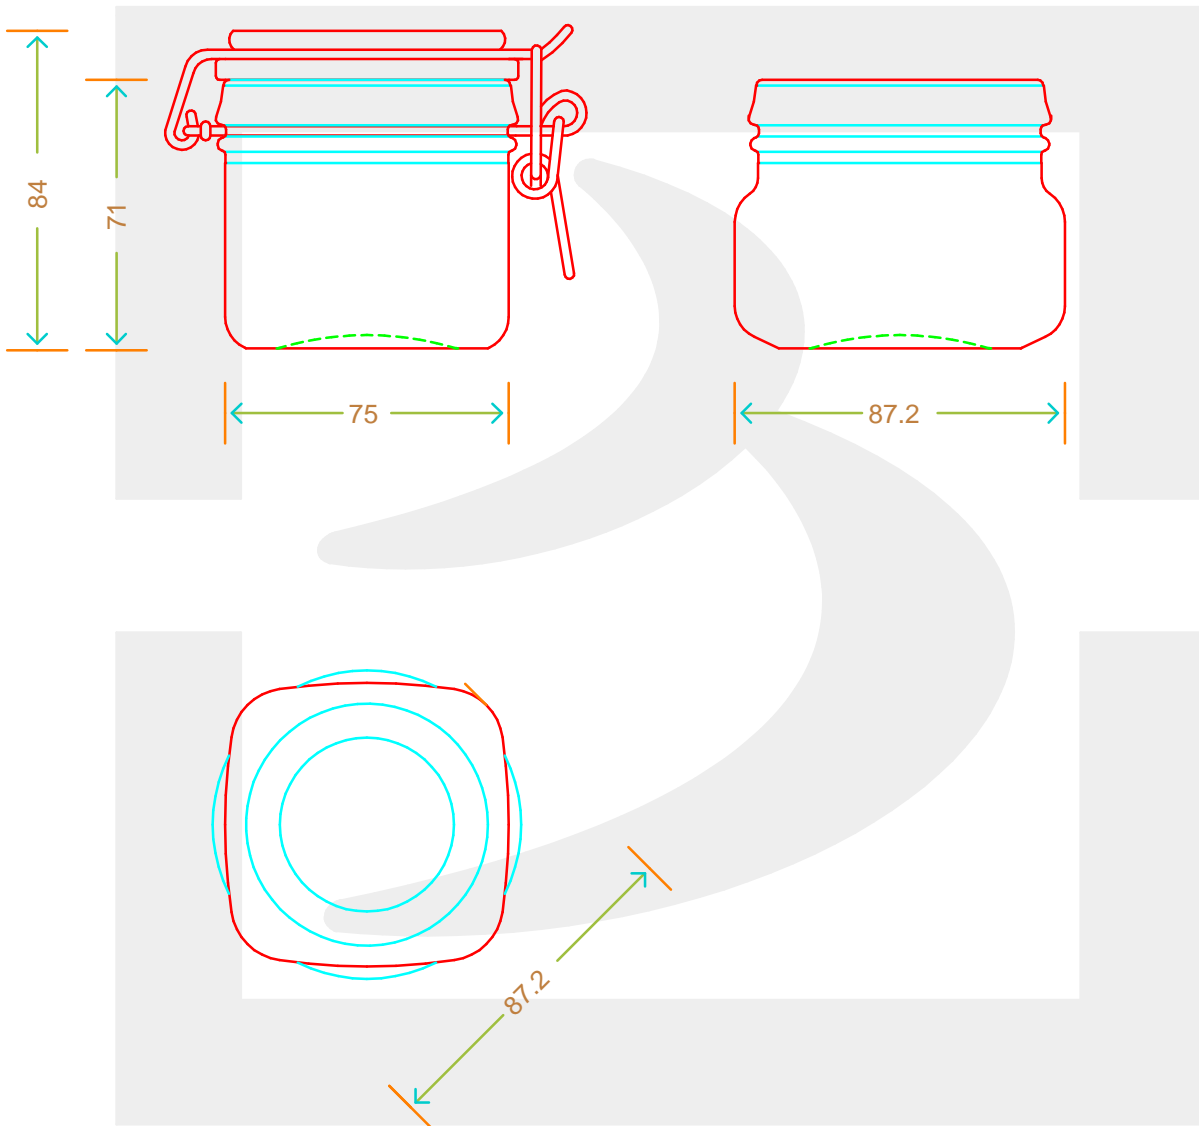

ARTICOLO / ITEM

VASO ERMETICO LE GOURMET 200

Colore : BIANCO
Color :

 **bruni glass**
a **berlin packaging** company

www.bruniglass.com

SCALA: -
SCALE: -

Capacità R.B. (c.c.) : Brimful cap. (c.c.) :	200	Peso vetro (gr): Glass weight (gr):	280
Altezza tot (mm): Total height (mm):	84	Bocca: Finish:	TAPPO MECCANICO
Diametro corpo (mm): Body diameter (mm):	75	Min. foro passante (mm): Minimum through bore (mm):	

LE QUOTE SONO ESPRESSE IN mm
DIMENSIONS ARE EXPRESSED IN mm

COD. ARTICOLO / ITEM CODE

09018B2

Data ultimo aggiornamento / Last update: 06/05/2019
Origine / Source: 09018