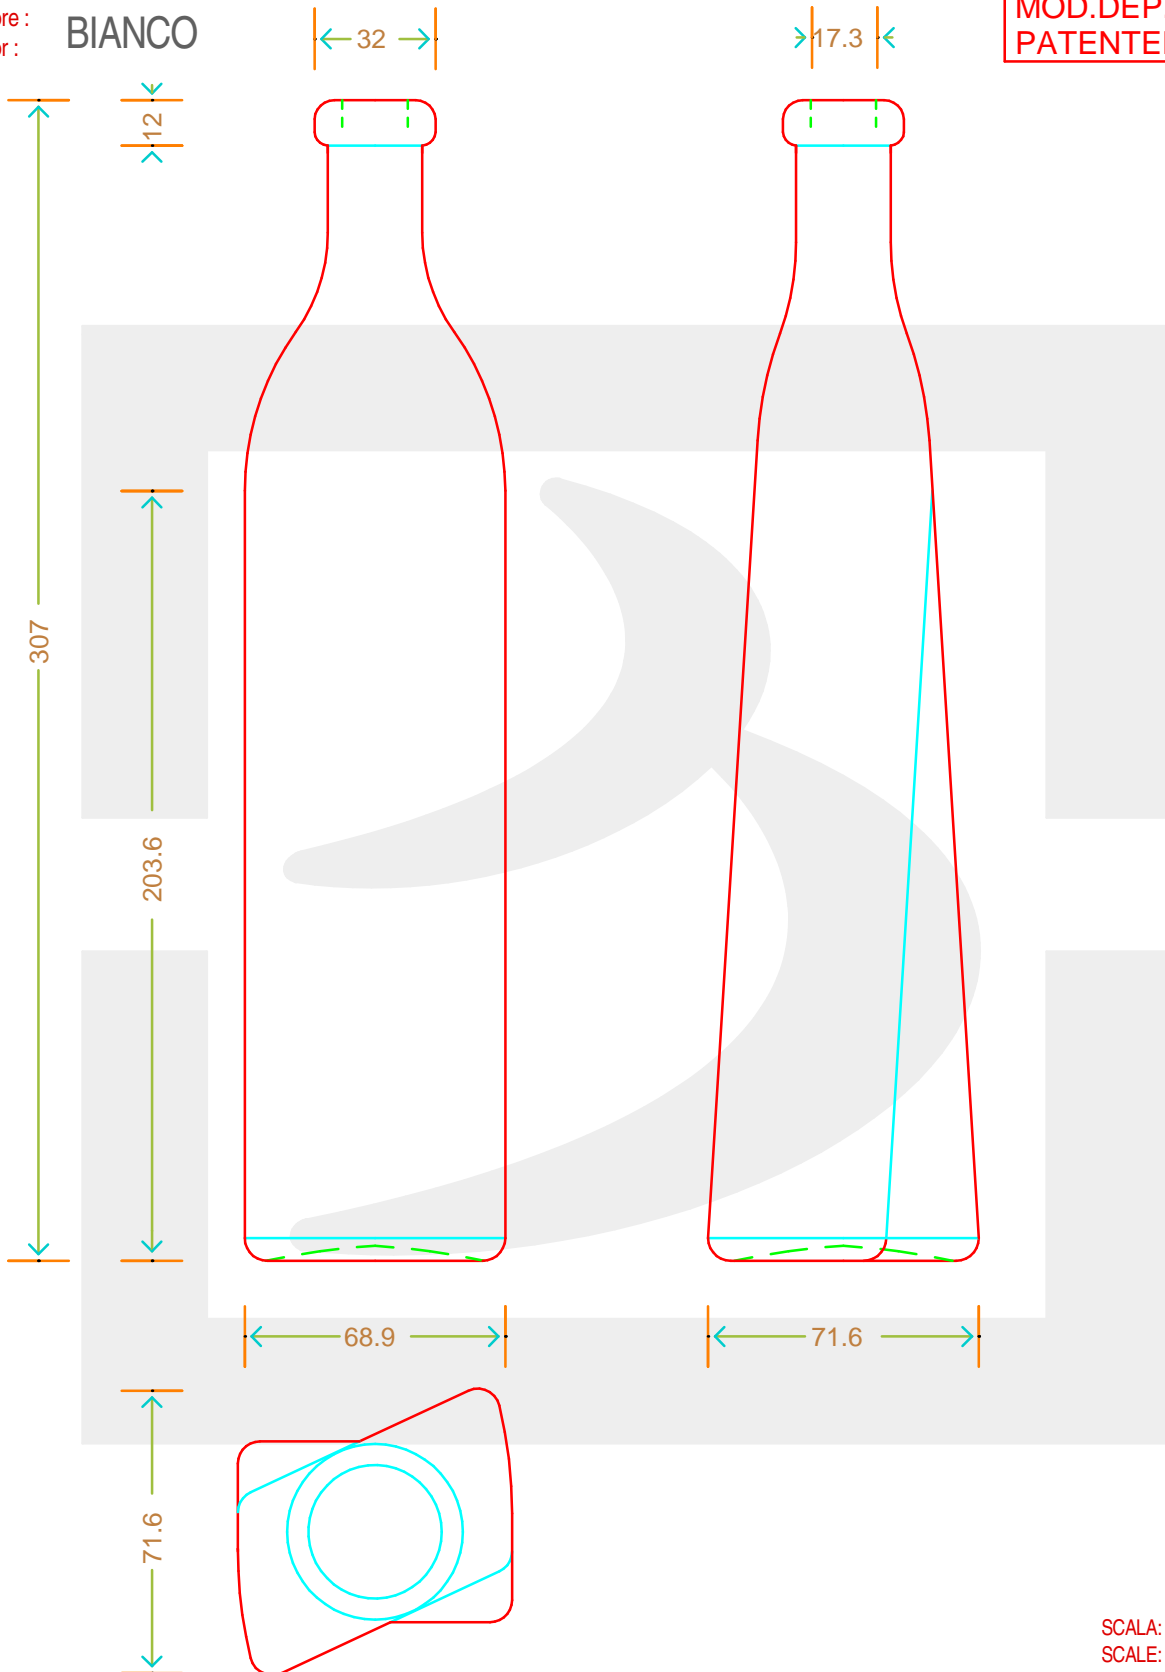

ARTICOLO / ITEM

BOT. SALOME' 500 A 10

*

bruni glass
a berlin packaging company

www.bruniglass.com

MOD.DEP.
PATENTED

Colore: **BIANCO**
Color:

SCALA: -
SCALE: -

Capacità R.B. (c.c.): Brimful cap. (c.c.):	515	Peso vetro (gr): Glass weight (gr):	600
Altezza tot (mm): Total height (mm):	307	Bocca: Finish:	ANELLO
Diametro corpo (mm): Body diameter (mm):	68.9	Min. foro passante (mm): Minimum through bore (mm):	

LE QUOTE SONO ESPRESSE IN mm
DIMENSIONS ARE EXPRESSED IN mm

COD. ARTICOLO / ITEM CODE

08994P3

Data ultimo aggiornamento / Last update: 06/05/2019
Origine / Source: 08994