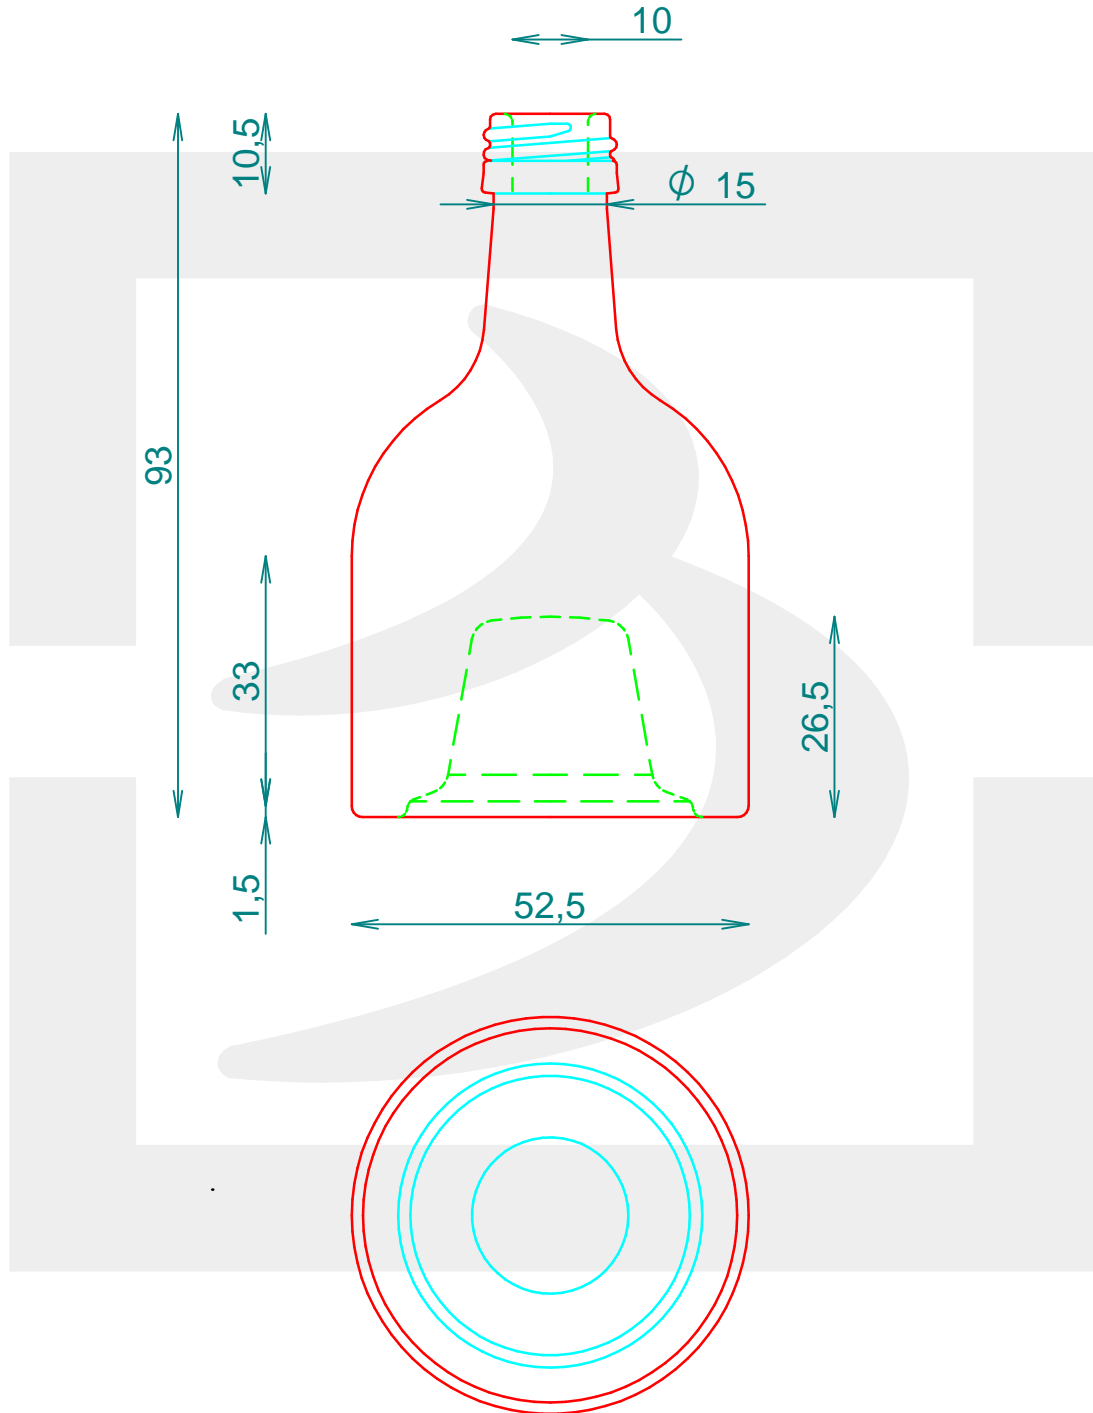

# BOT. IMPILABILE SUP 50 P 18 \*

Colore : BIANCO  
Color : BIANCO

**bruni glass**  
a berlin packaging company

www.bruniglass.com

**MODELLO DEPOSITATO - PATENTED**

SCALA: 1:1  
SCALE:

Capacità R.B. (c.c.): Brimful cap. (c.c.):	55	Peso vetro (gr): Glass weight (gr):	120
Altezza tot (mm): Total height (mm):	93	Bocca: Finish:	PILFER-PROOF
Diametro corpo (mm): Body diameter (mm):	52.5	Min. foro passante (mm): Minimum through bore (mm):	9,5

LE QUOTE SONO ESPRESSE IN mm  
DIMENSIONS ARE EXPRESSED IN mm

COD. ARTICOLO / ITEM CODE

**08959T1**

Data ultimo aggiornamento / Last update: 05/08/2020  
Origine / Source: 08959