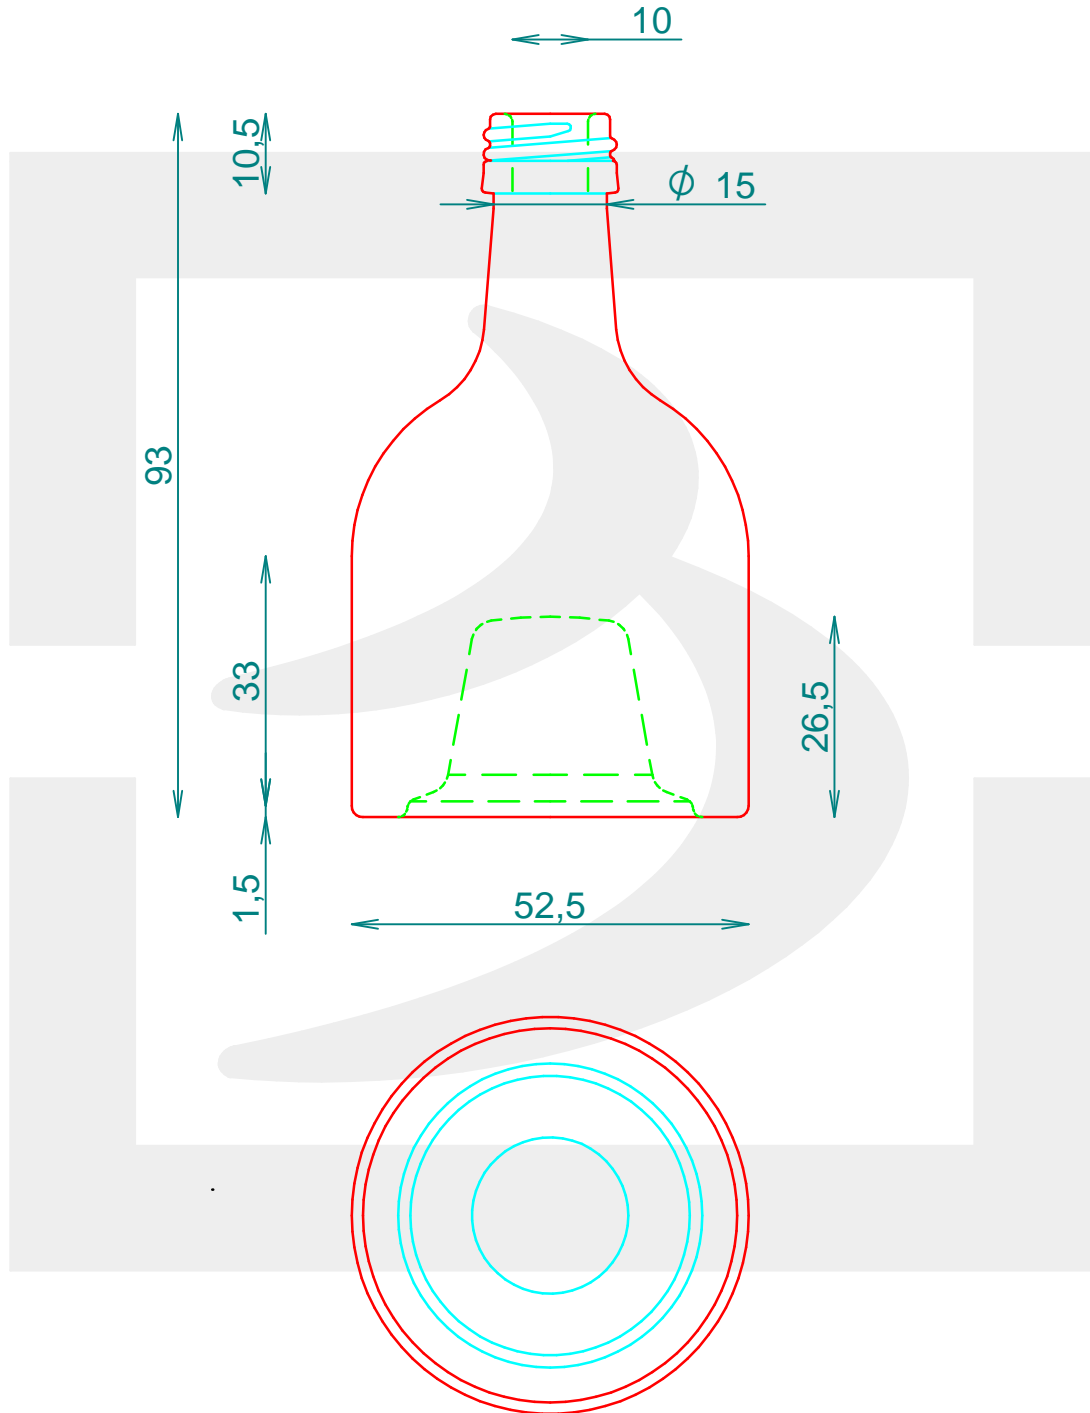

# BOT. IMPILABILE SUP 50 P 18 \*

Colore : BIANCO  
Color :

**bruni glass**  
a berlin packaging company

www.bruniglass.com

**MODELLO DEPOSITATO - PATENTED**

SCALA: 1:1  
SCALE:

Capacità R.B. (c.c.) : Brimful cap. (c.c.) :	55	Peso vetro (gr): Glass weight (gr):	120
Altezza tot (mm): Total height (mm):	93	Bocca: Finish:	PILFER-PROOF
Diametro corpo (mm): Body diameter (mm):	52.5	Min. foro passante (mm): Minimum through bore (mm):	9,5

LE QUOTE SONO ESPRESSE IN mm  
DIMENSIONS ARE EXPRESSED IN mm

COD. ARTICOLO / ITEM CODE

**08959T1**

Data ultimo aggiornamento / Last update: 06/05/2019  
Origine / Source: 08959